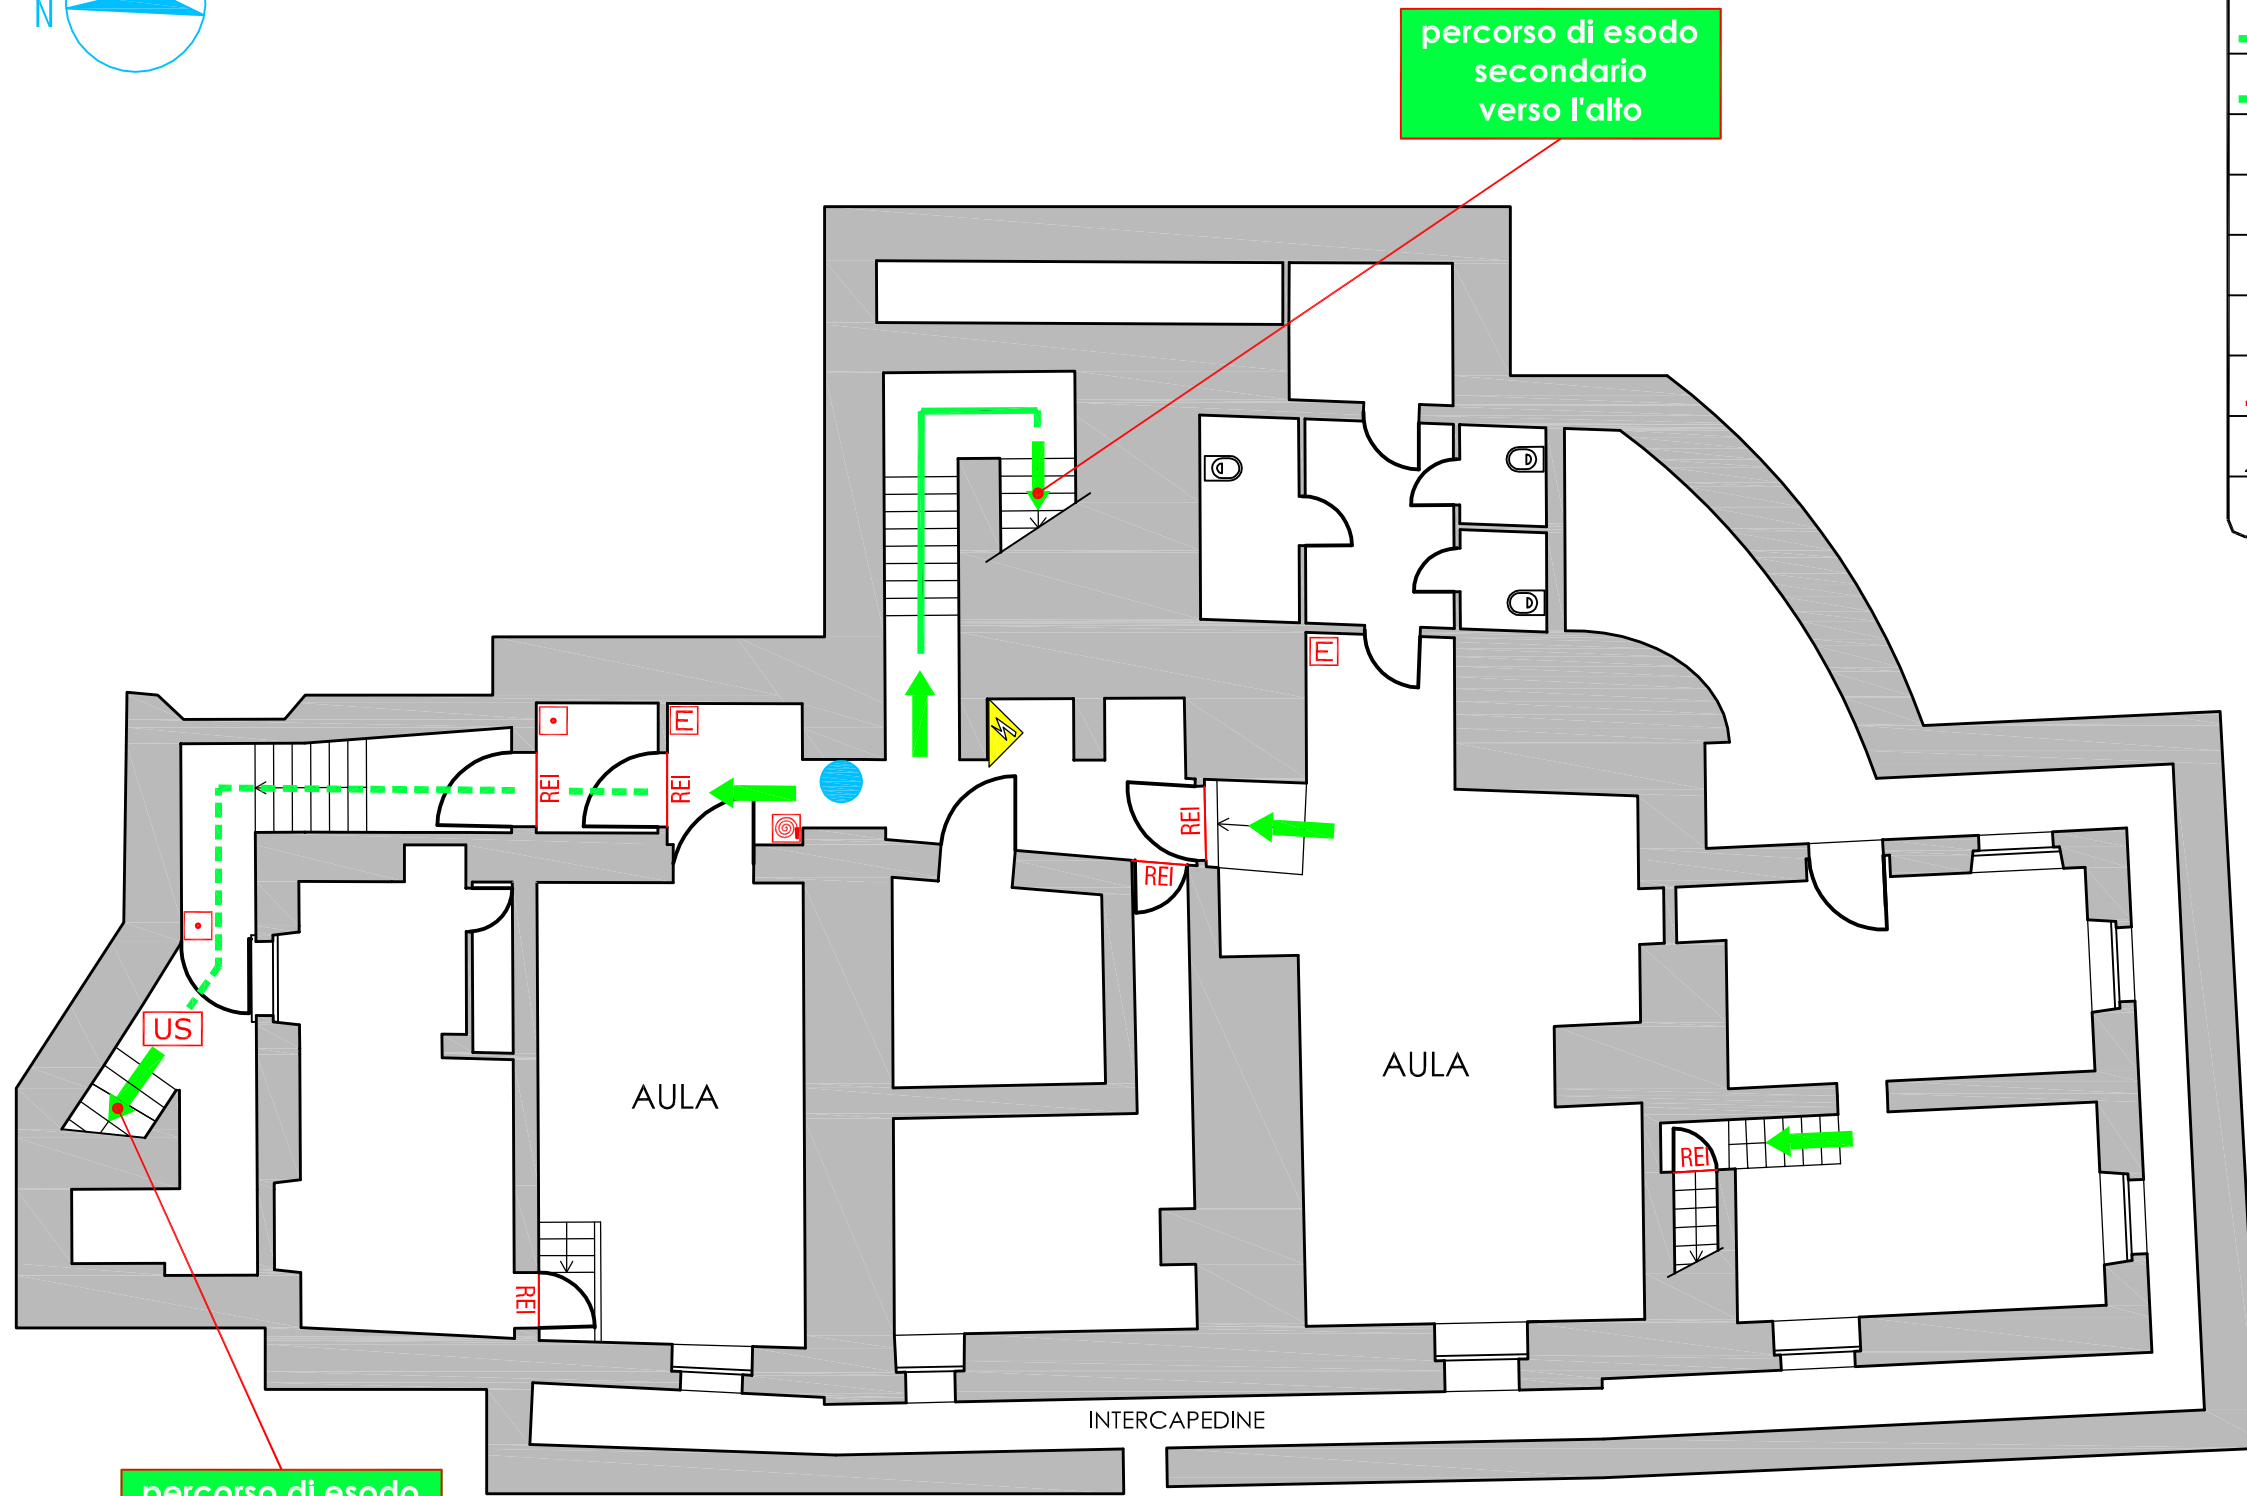

## LEGENDA SEGNI GRAFICI - EMERGENZA

	VOI SIETE QUI - YOU ARE HERE
	PERCORSO DI ESODO PRINCIPALE
	PERCORSO DI ESODO SECONDARIO
	USCITA DI SICUREZZA
	PULSANTE MANUALE DI ALLARME
	ESTINTORE PORTATILE
	IDRANTE A MURO CON TUBAZIONE FLESSIBILE E LANCIA
	PORTA A TENUTA DI FUMO RESISTENTE AL FUOCO
	QUADRO ELETTRICO
	CASSETTA DEL PRONTO SOCCORSO

percorso di esodo  
verso l'alto

percorso di esodo  
secondario  
verso l'alto