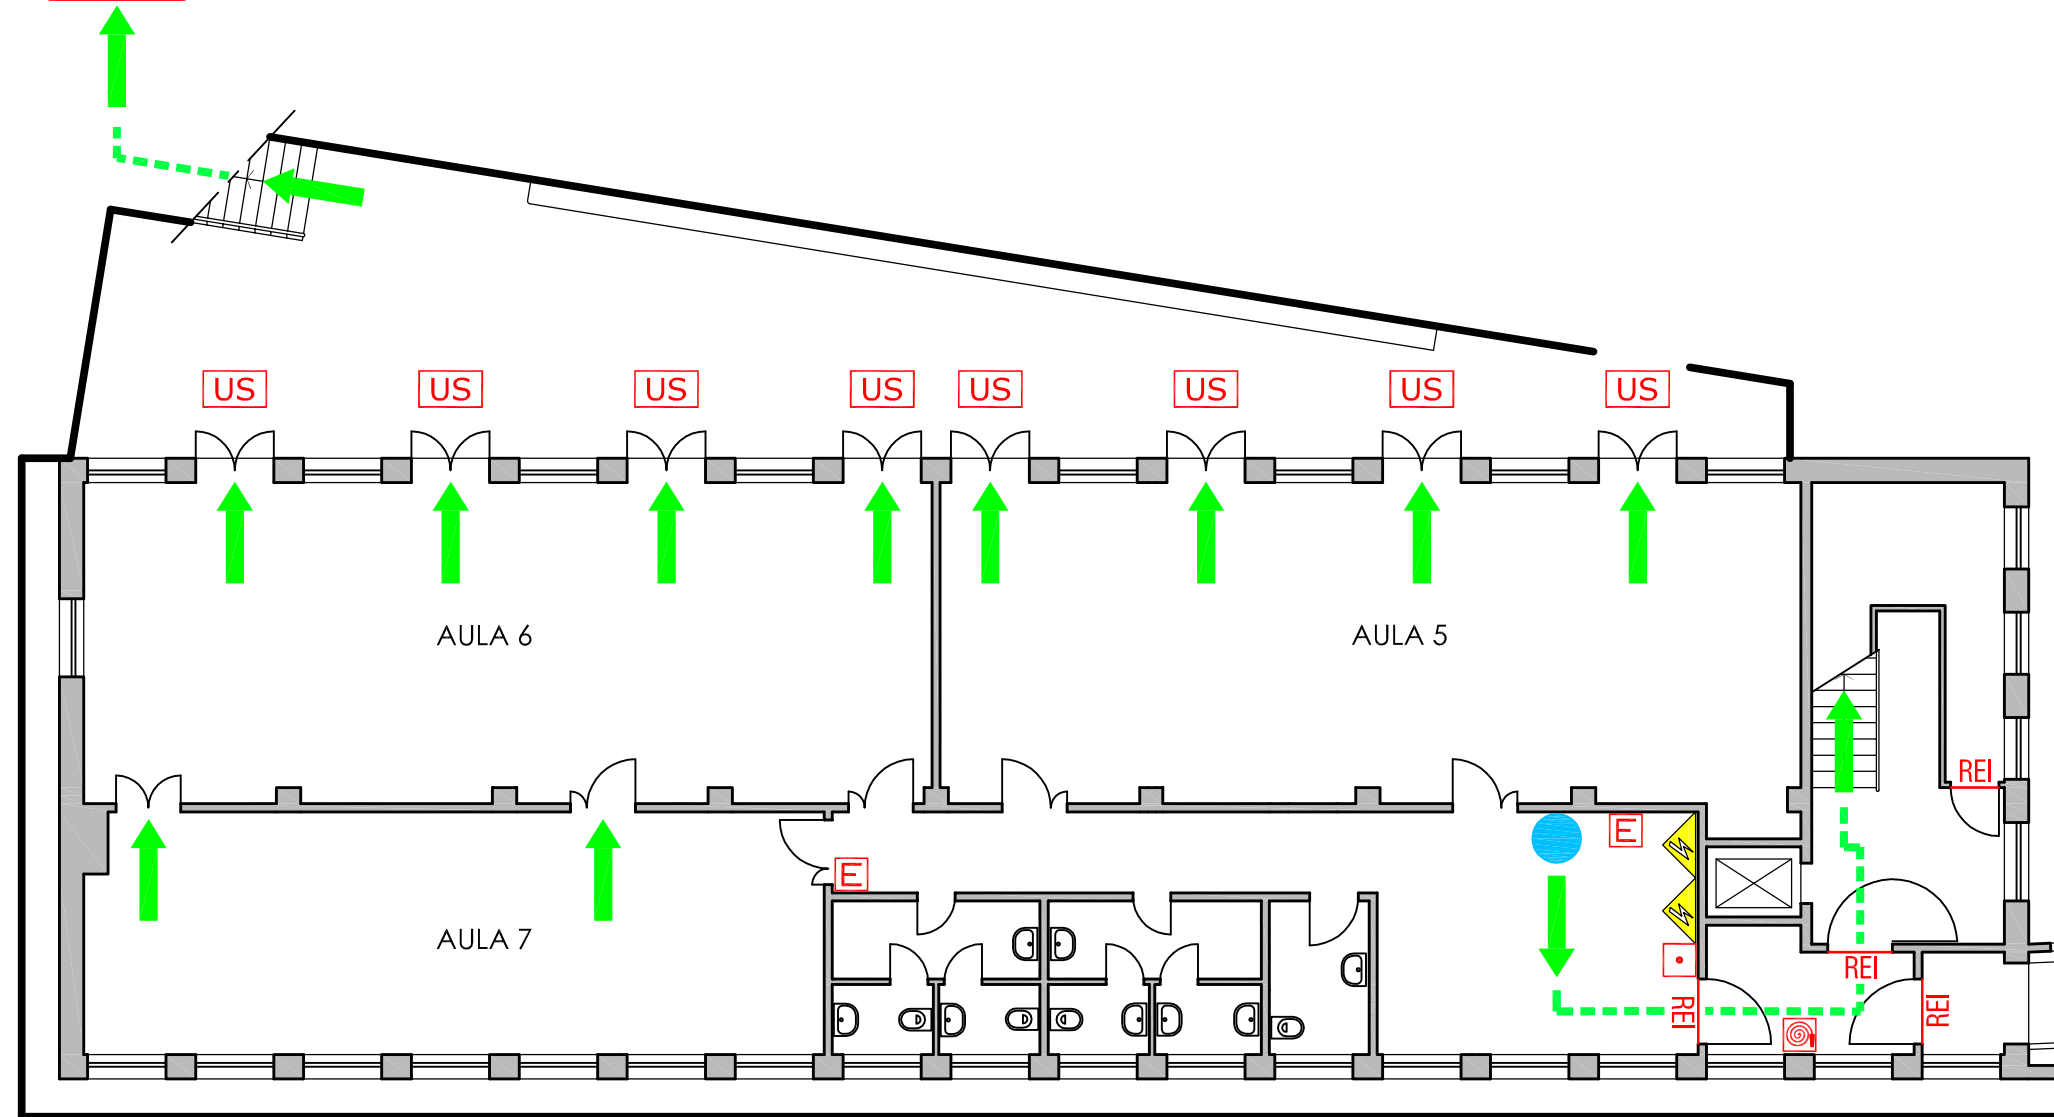

## LEGENDA SEGNI GRAFICI - EMERGENZA

	VOI SIETE QUI - YOU ARE HERE
	PERCORSO DI ESODO
	USCITA DI SICUREZZA
	PULSANTE MANUALE DI ALLARME
	ESTINTORE PORTATILE
	IDRANTE A MURO CON TUBAZIONE FLESSIBILE E LANCIA
	PORTA A TENUTA DI FUMO RESISTENTE AL FUOCO
	QUADRO ELETTRICO
	CASSETTA DEL PRONTO SOCCORSO
	ARMADIO ATTREZZATURE ANTINCEDIO

PUNTO DI RACCOLTA  
USCITA VIA CARCASSI

collegamento  
corpo C