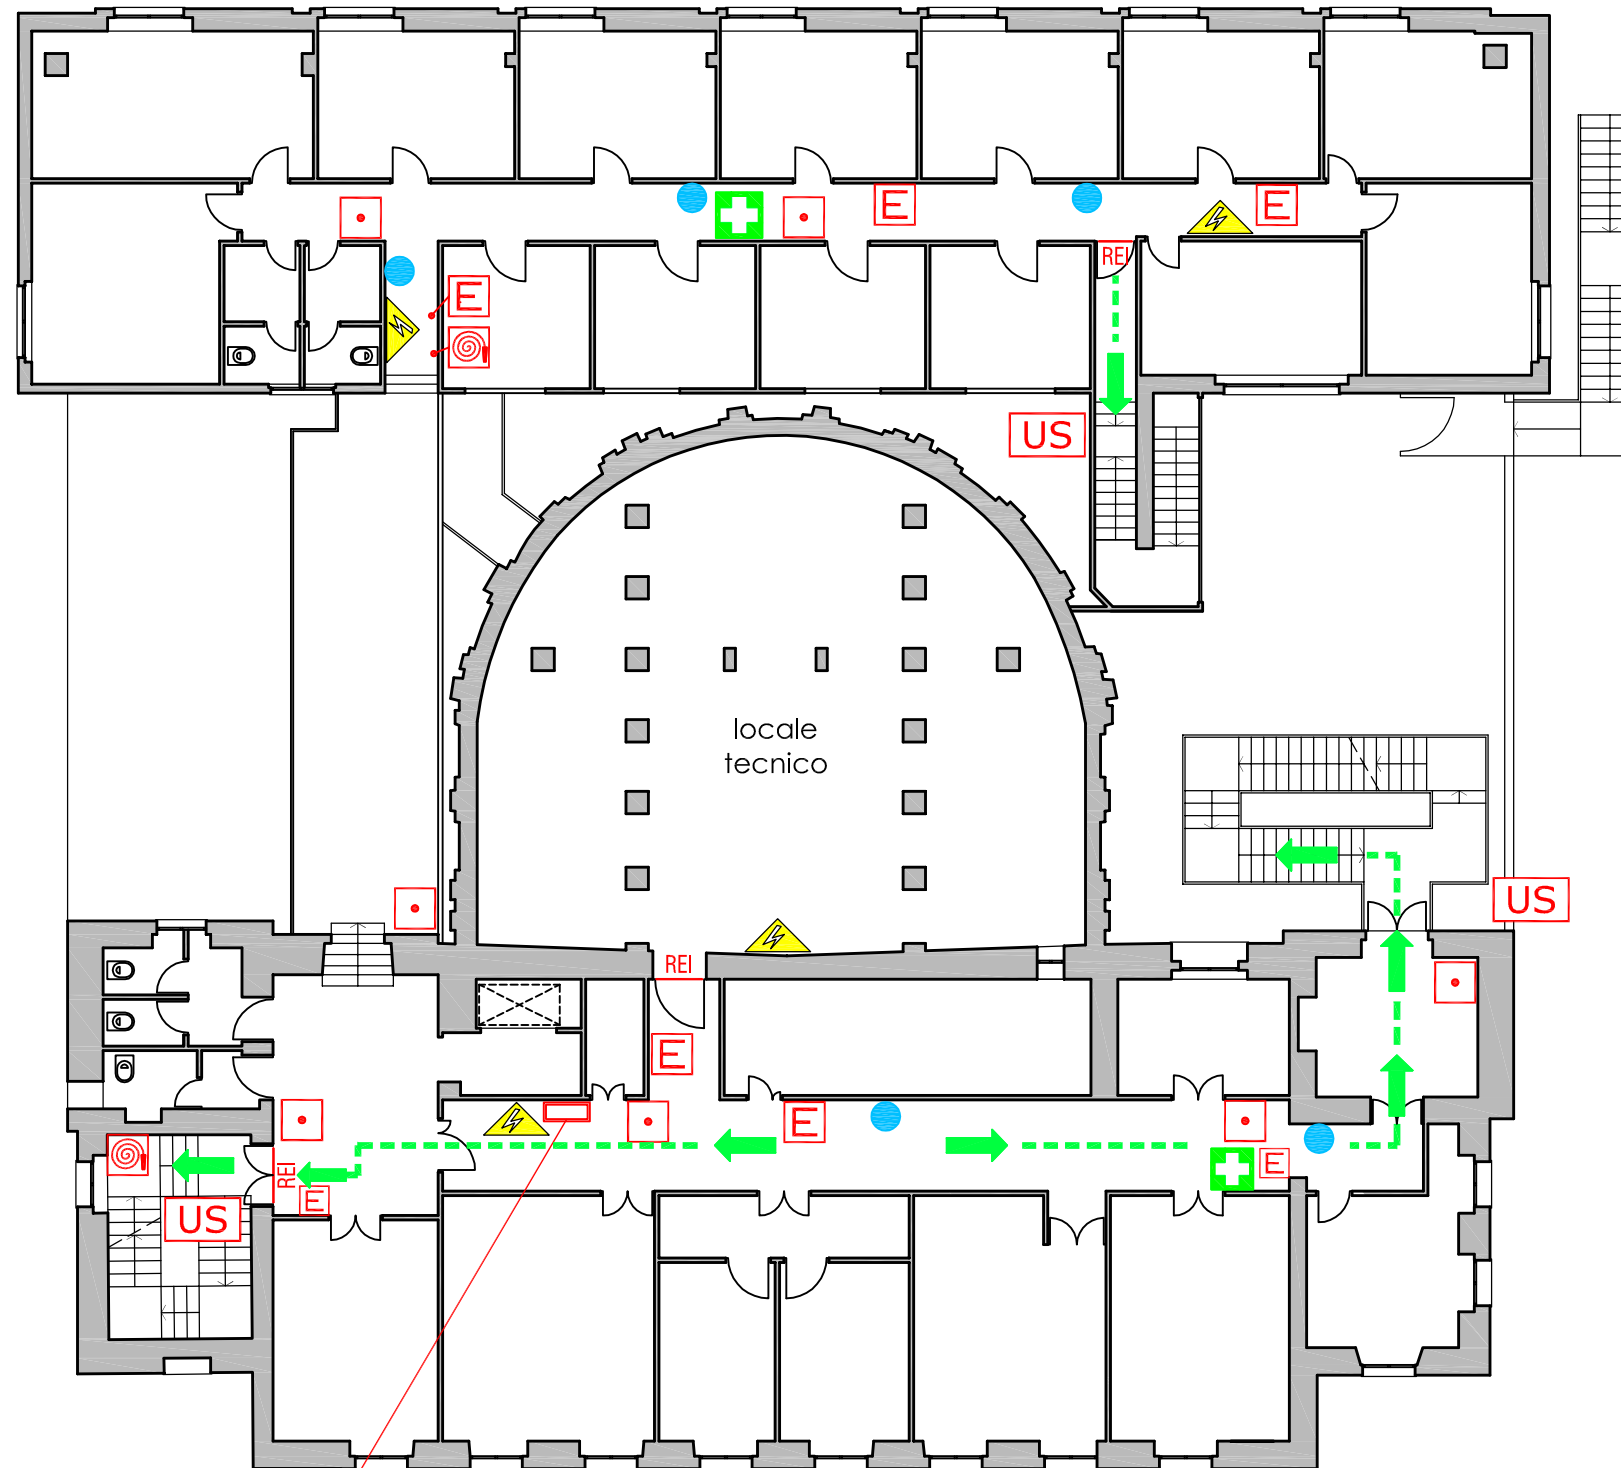

UNIVERSITA' DEGLI STUDI DI GENOVA

V.le Benedetto XV, 5 - Palazzina delle Scienze

OGGETTO DELLA TAVOLA:

Percorsi di esodo - Piano Secondo

AGGIORNAMENTO DEL:

15/10/2015

Servizio Prevenzione e Protezione Ambiente e Adeguamento Normativo

LEGENDA SEGNI GRAFICI - EMERGENZA

	VOI SIETE QUI
	PERCORSO DI ESODO
	USCITA DI SICUREZZA
	PULSANTE MANUALE DI ALLARME
	ESTINTORE PORTATILE
	IDRANTE A MURO CON TUBAZIONE FLESSIBILE E LANCIA
	PORTA A TENUTA DI FUMO RESISTENTE AL FUOCO
	QUADRO ELETTRICO
	CASSETTA DEL PRONTO SOCCORSO