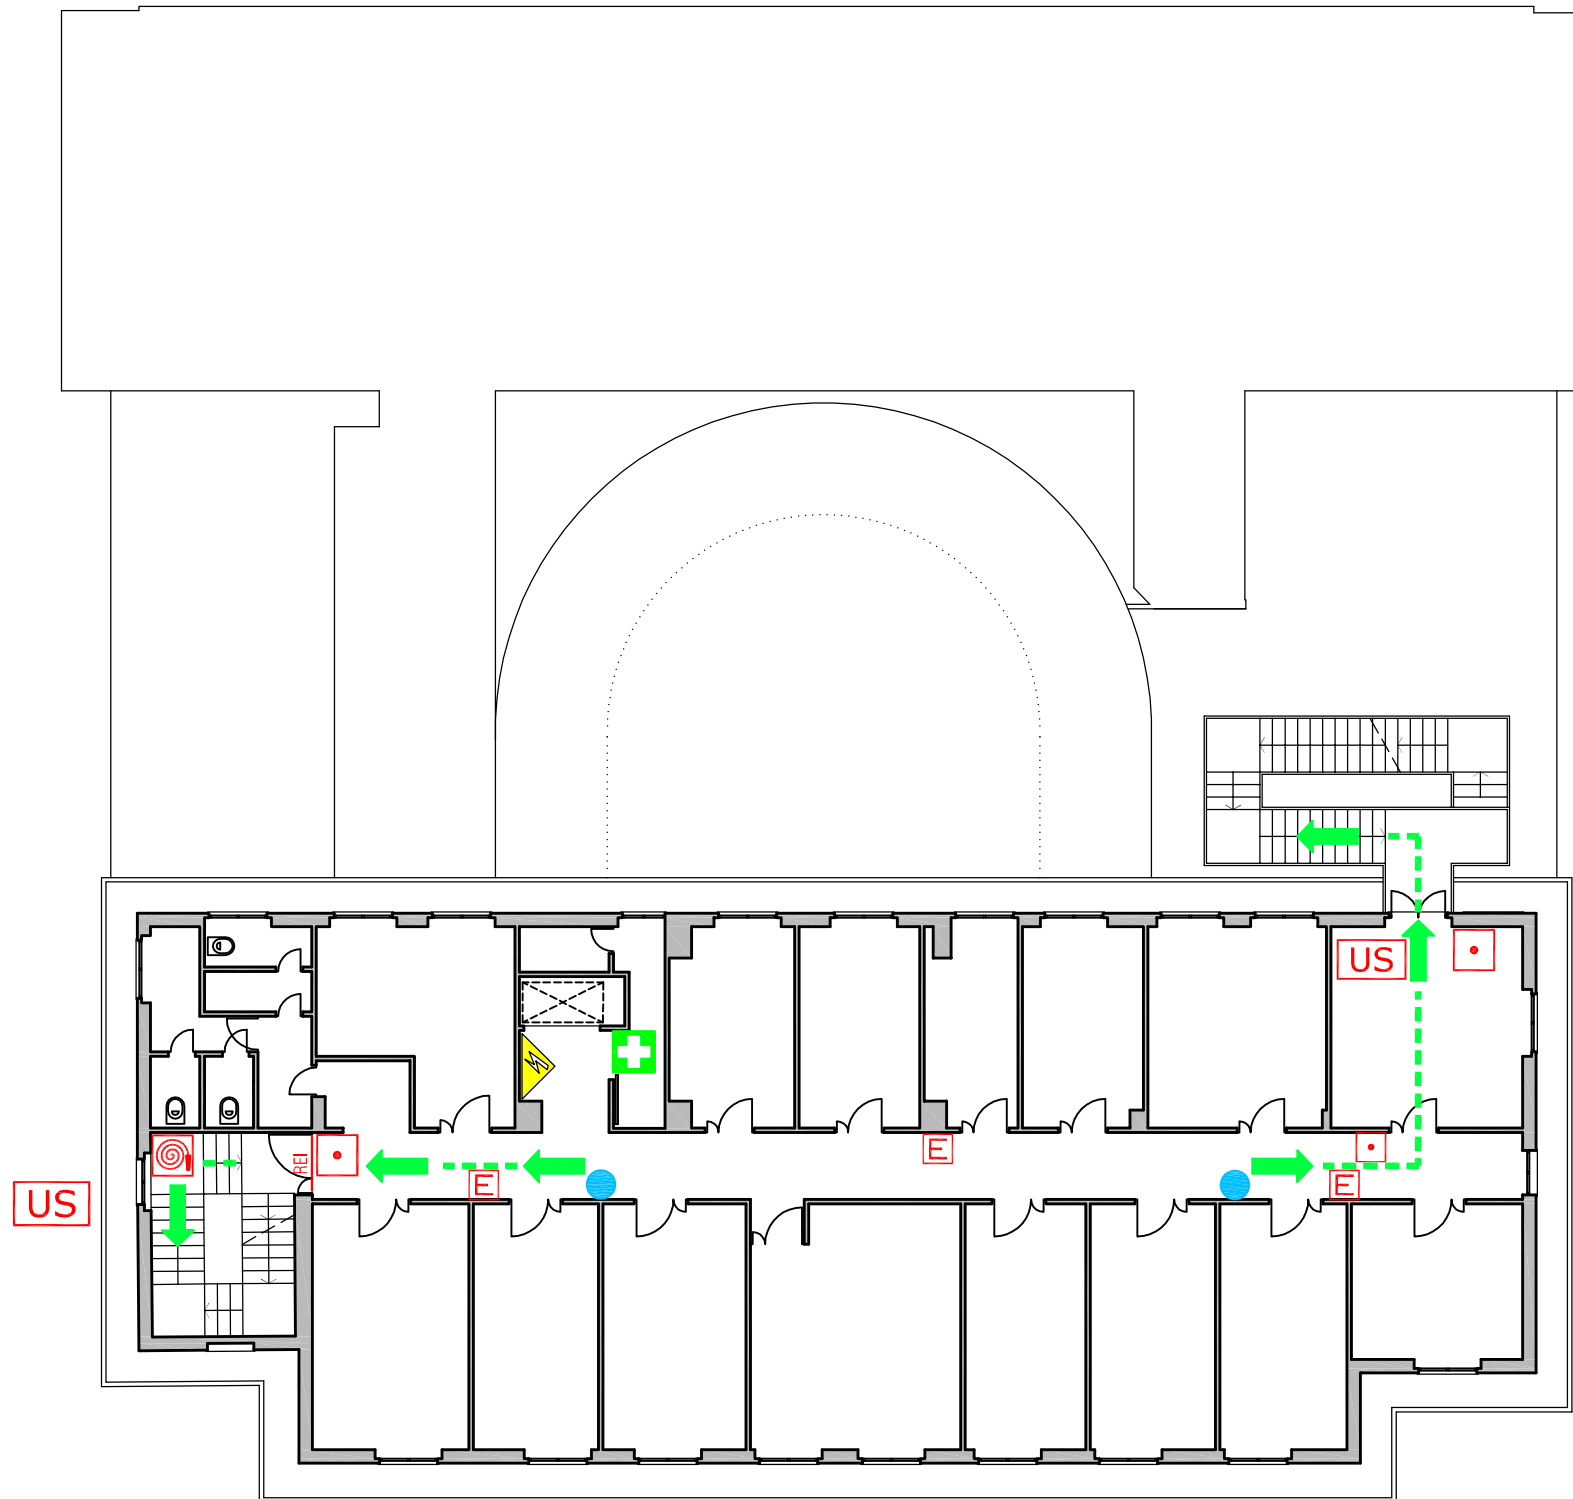

UNIVERSITA' DEGLI STUDI DI GENOVA

V.le Benedetto XV, 5 - Palazzina delle Scienze

OGGETTO DELLA TAVOLA:

Percorsi di esodo - Piano Terzo

AGGIORNAMENTO DEL:

15/10/2015

Servizio Prevenzione e Protezione Ambiente e Adeguamento Normativo

LEGENDA SEGNI GRAFICI - EMERGENZA

	VOI SIETE QUI
	PERCORSO DI ESODO
	USCITA DI SICUREZZA
	PULSANTE MANUALE DI ALLARME
	ESTINTORE PORTATILE
	IDRANTE A MURO CON TUBAZIONE FLESSIBILE E LANCIA
	PORTA A TENUTA DI FUMO RESISTENTE AL FUOCO
	QUADRO ELETTRICO
	CASSETTA DEL PRONTO SOCCORSO

Viale Benedetto XV