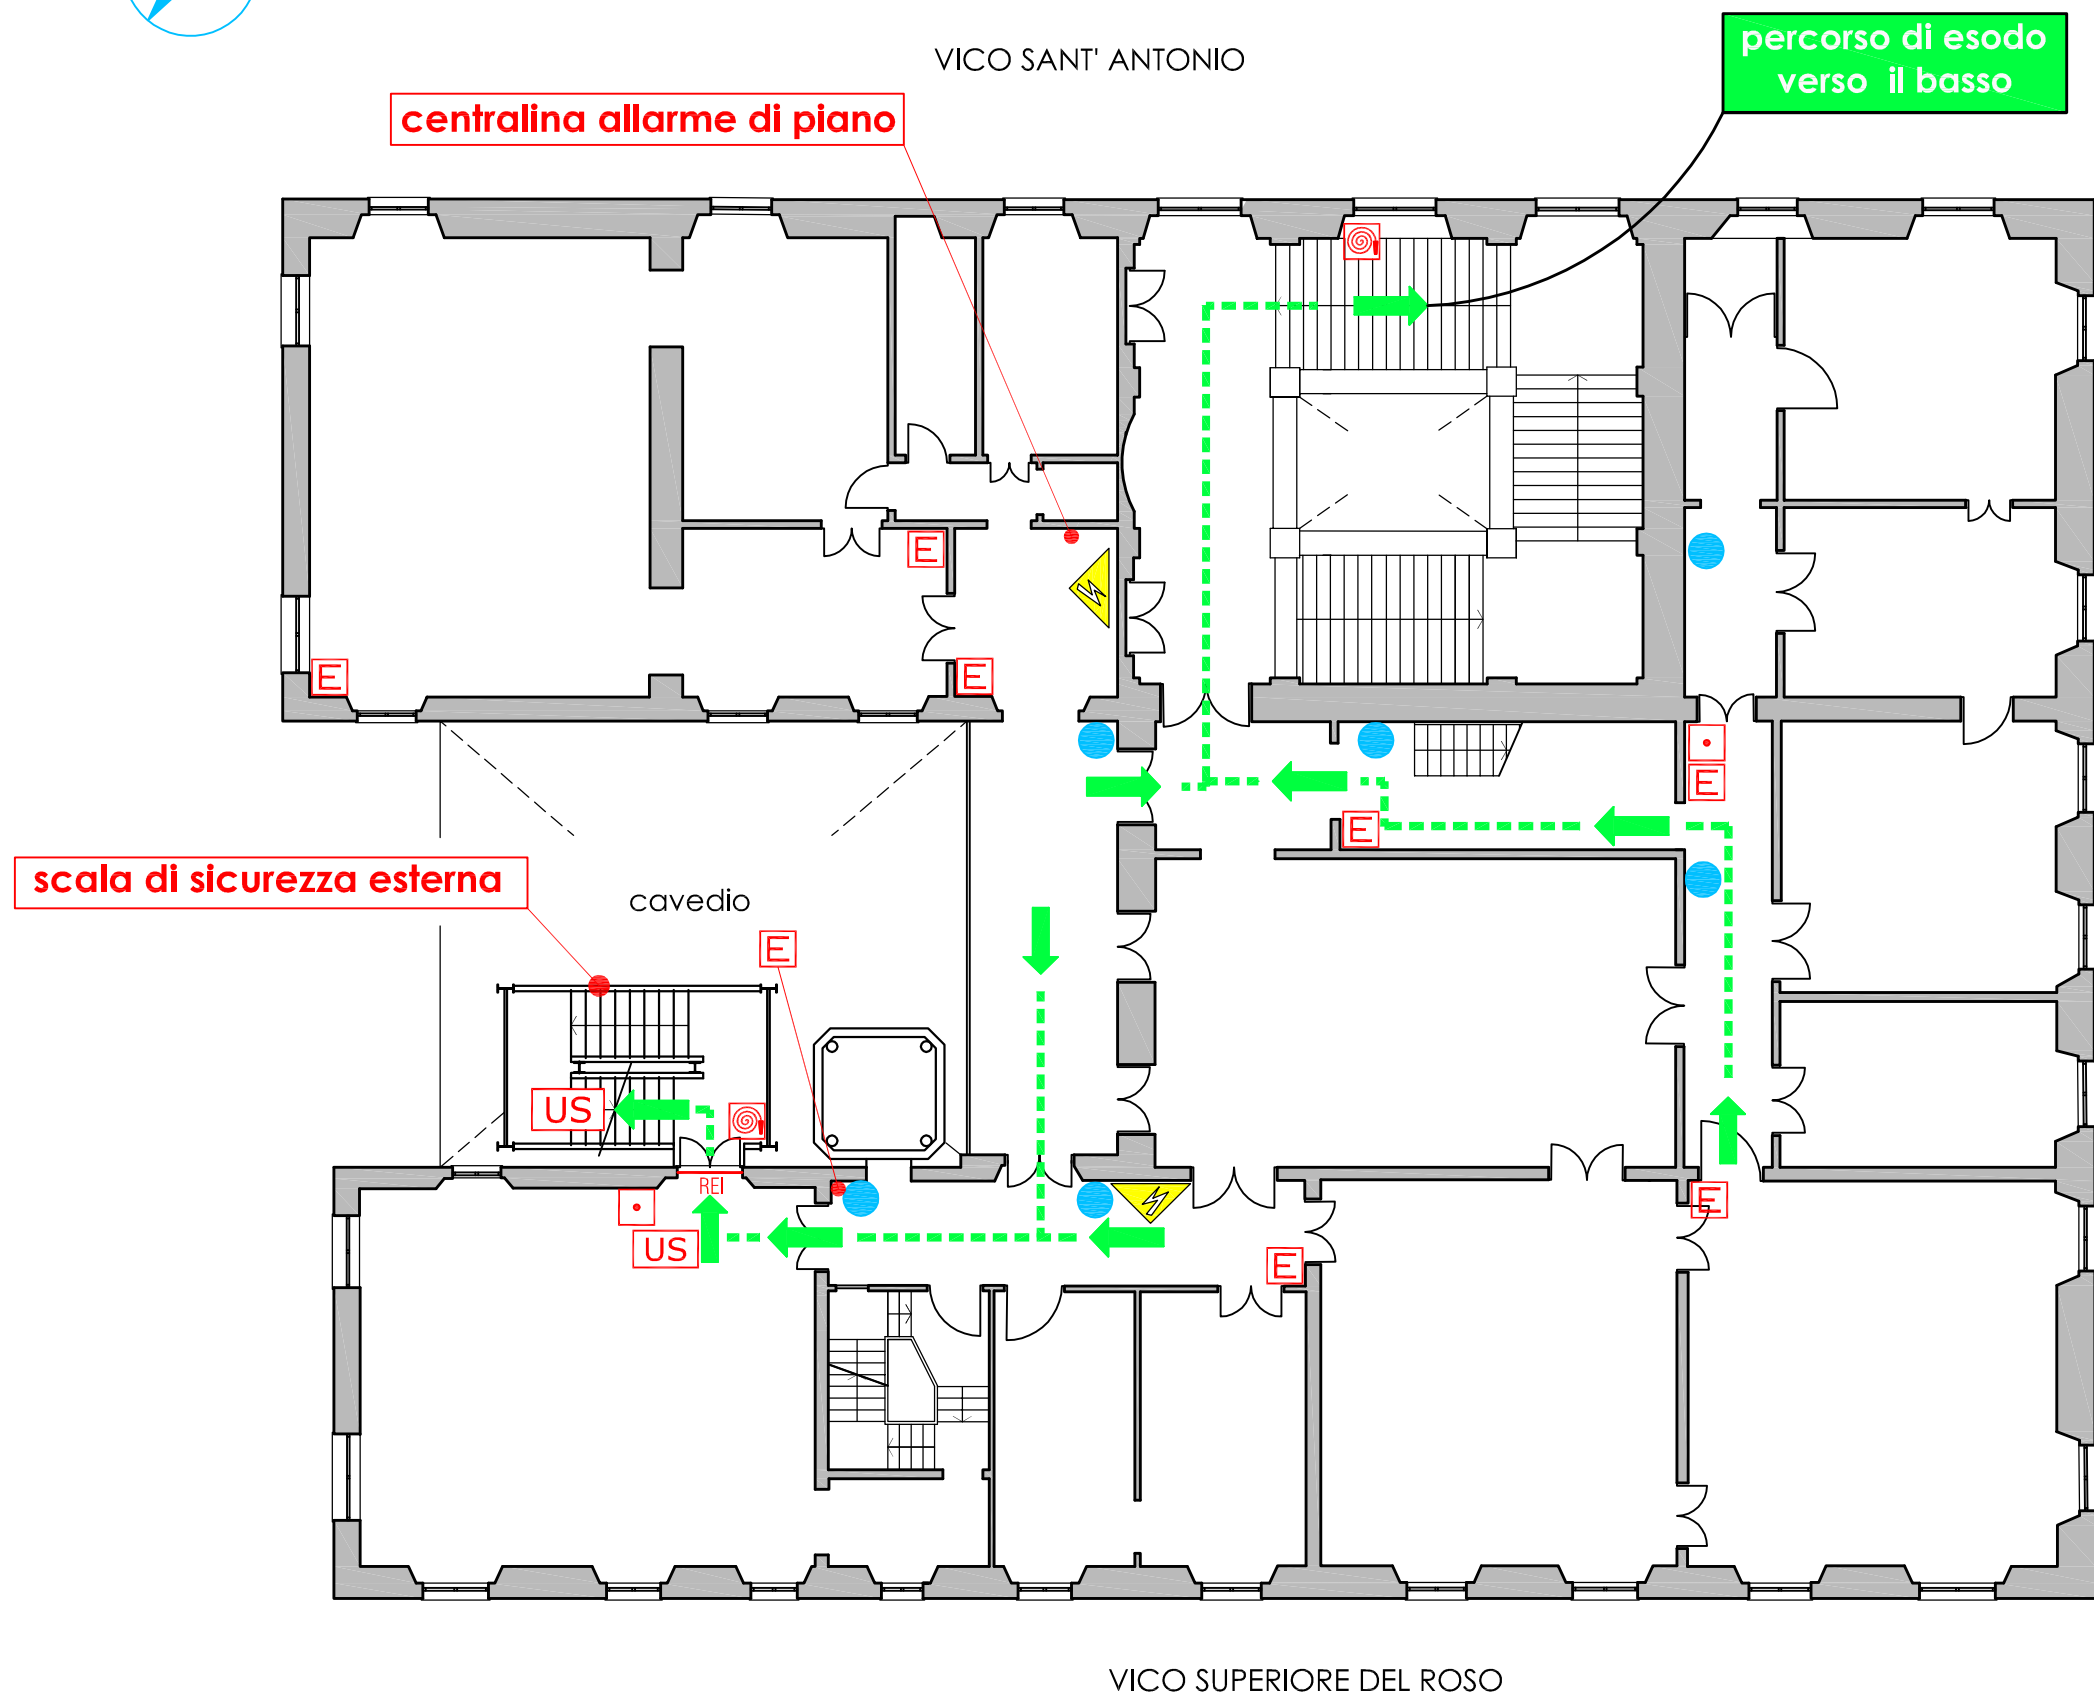

LEGENDA SEGNI GRAFICI - EMERGENZA

| | |
|--|--|
| | VOI SIETE QUI |
| | PERCORSO DI ESODO |
| | USCITA DI SICUREZZA |
| | PULSANTE MANUALE DI ALLARME |
| | ESTINTORE PORTATILE |
| | IDRANTE A MURO CON TUBAZIONE FLESSIBILE E LANCIA |
| | PORTA A TENUTA DI FUMO RESISTENTE AL FUOCO |
| | QUADRO ELETTRICO |
| | CASSETTA DEL PRONTO SOCCORSO |

scala di sicurezza esterna

centralina allarme di piano

percorso di esodo verso il basso

VIA BALBI

VICO SUPERIORE DEL ROSSO

VICO SANT' ANTONIO

cavedio