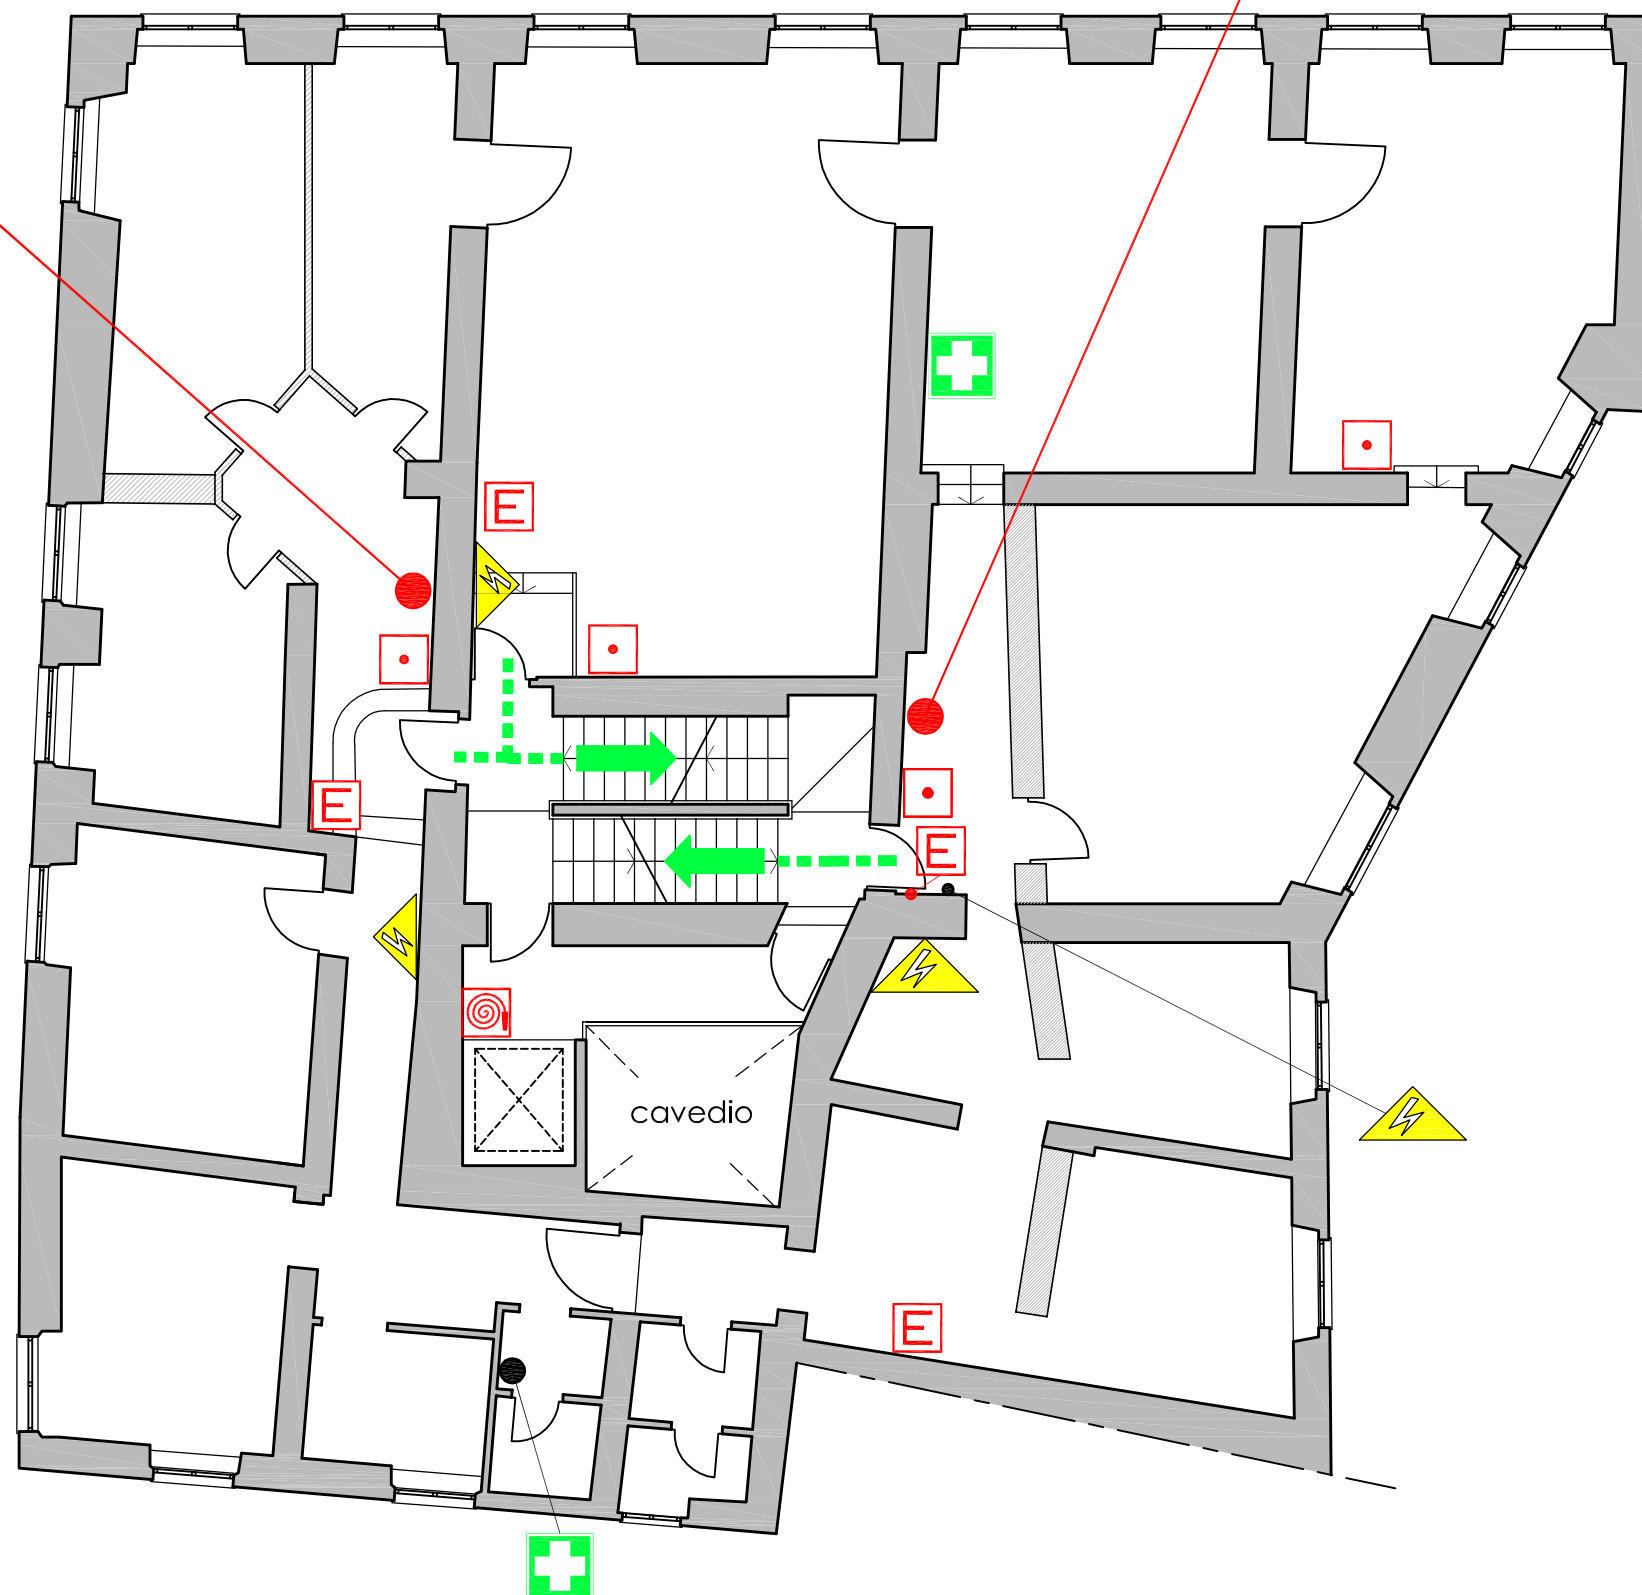

Centralina di piano
impianto di rilevazione incendi

Centralina di piano
impianto di rilevazione incendi

LEGENDA SEGNI GRAFICI - EMERGENZA

	VOI SIETE QUI
	PERCORSO DI ESODO PRINCIPALE
	PERCORSO DI ESODO SECONDARIO
	USCITA DI SICUREZZA
	PULSANTE MANUALE DI ALLARME
	ESTINTORE PORTATILE
	IDRANTE A MURO CON TUBAZIONE FLESSIBILE E LANCIA
	PORTA A TENUTA DI FUMO RESISTENTE AL FUOCO
	QUADRO ELETTRICO
	CASSETTA DEL PRONTO SOCCORSO