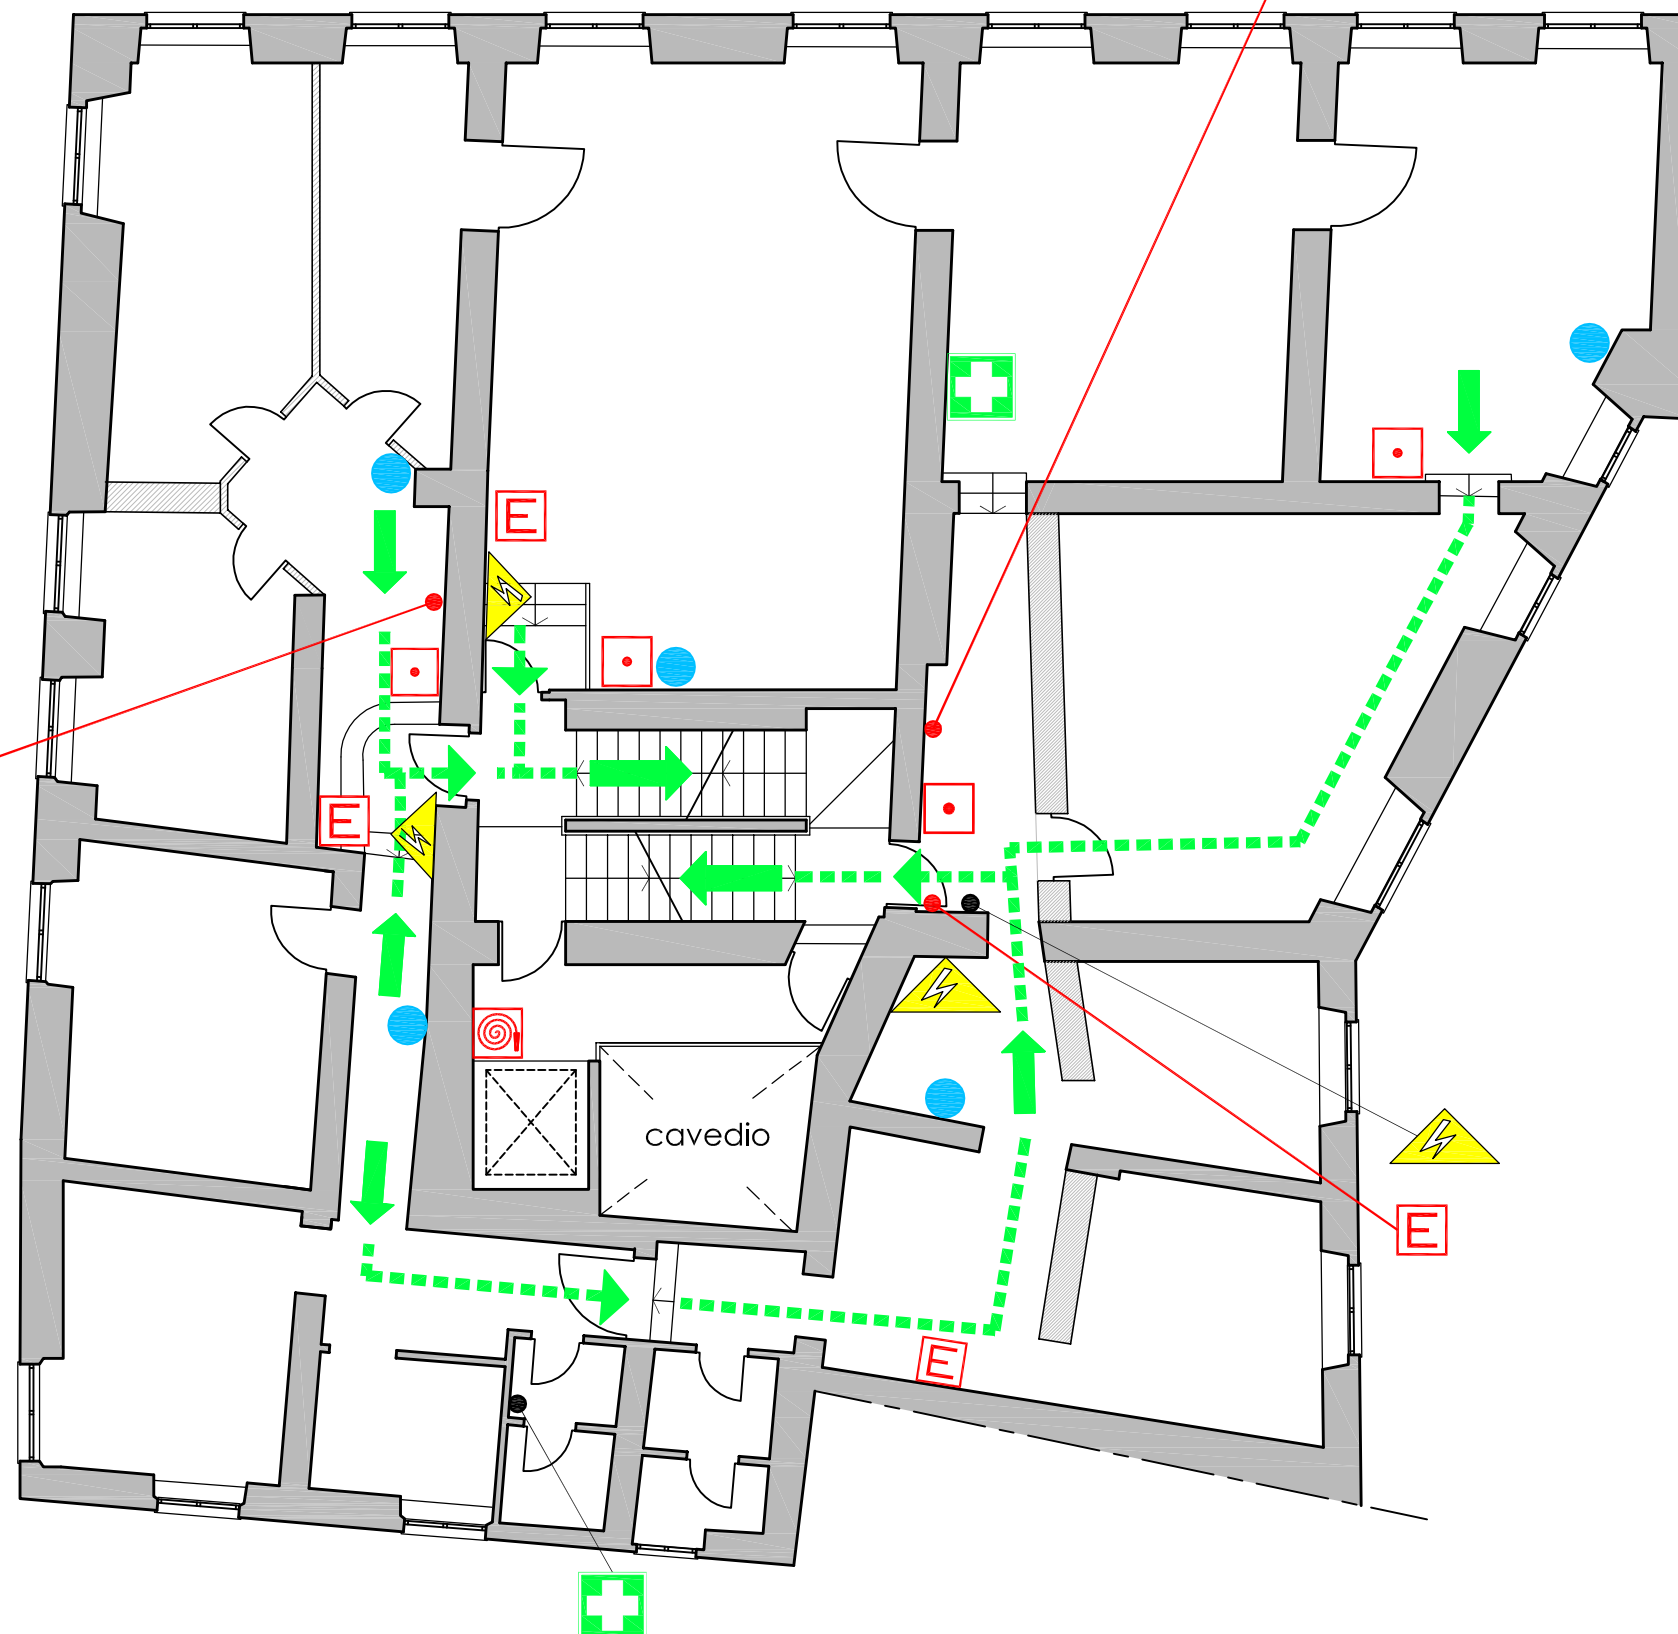

Centralina di piano
impianto di rilevazione incendi

Centralina di piano
impianto di rilevazione incendi

LEGENDA SEGNI GRAFICI - EMERGENZA

	VOI SIETE QUI - YOU ARE HERE
	PERCORSO DI ESODO
	USCITA DI SICUREZZA
	PULSANTE MANUALE DI ALLARME
	ESTINTORE PORTATILE
	IDRANTE A MURO CON TUBAZIONE FLESSIBILE E LANCIA
	PORTA A TENUTA DI FUMO RESISTENTE AL FUOCO
	QUADRO ELETTRICO
	CASSETTA DEL PRONTO SOCCORSO