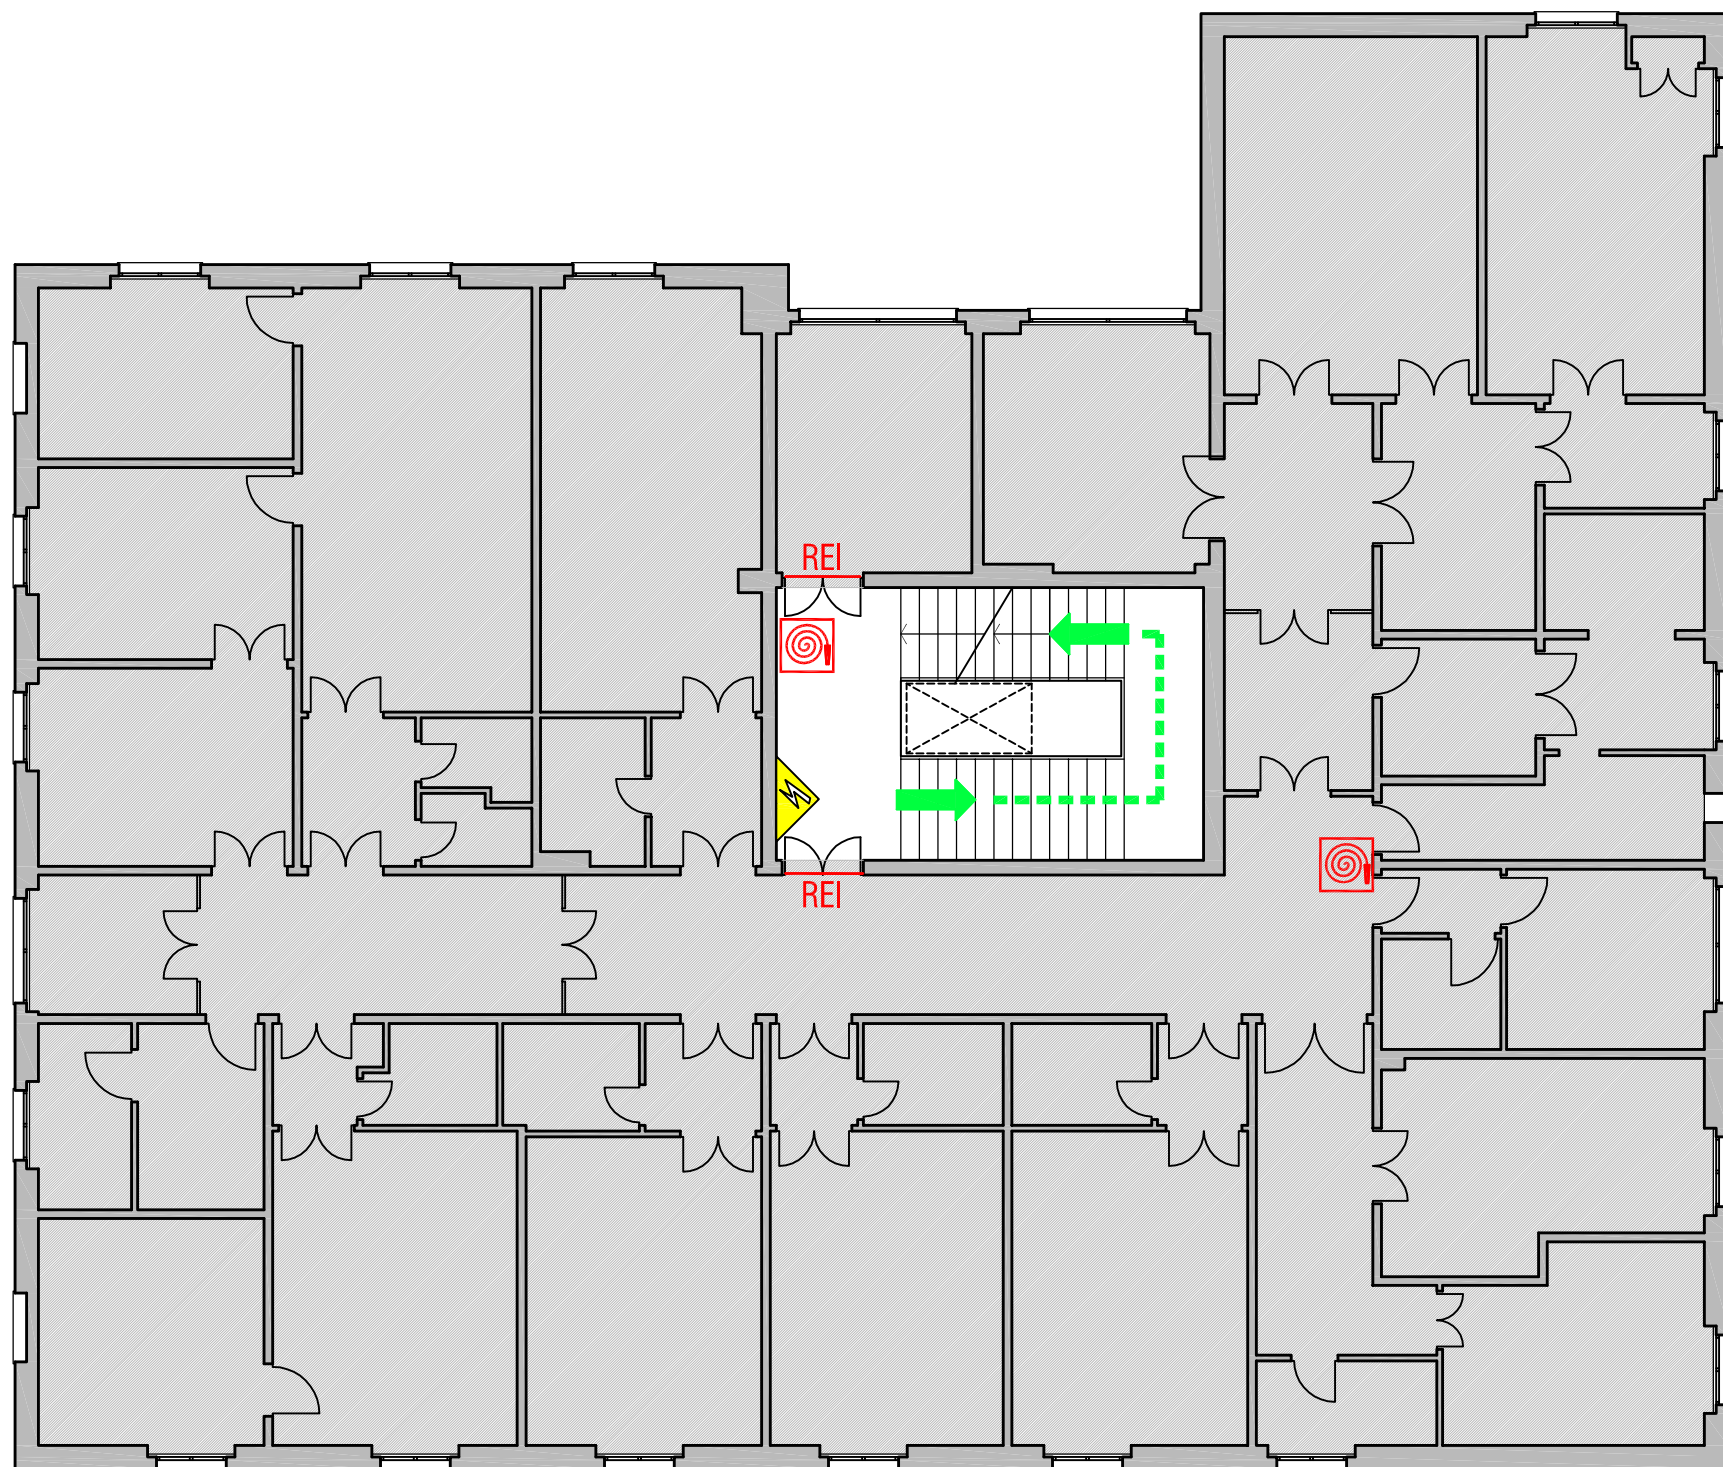

### LEGENDA SEGNI GRAFICI - EMERGENZA

	VOI SIETE QUI
	PERCORSO DI ESODO PRINCIPALE
	PERCORSO DI ESODO SECONDARIO
	USCITA DI SICUREZZA
	PULSANTE MANUALE DI ALLARME
	ESTINTORE PORTATILE
	IDRANTE A MURO CON TUBAZIONE FLESSIBILE E LANCIA
	PORTA A TENUTA DI FUMO RESISTENTE AL FUOCO
	QUADRO ELETTRICO
	CASSETTA DEL PRONTO SOCCORSO