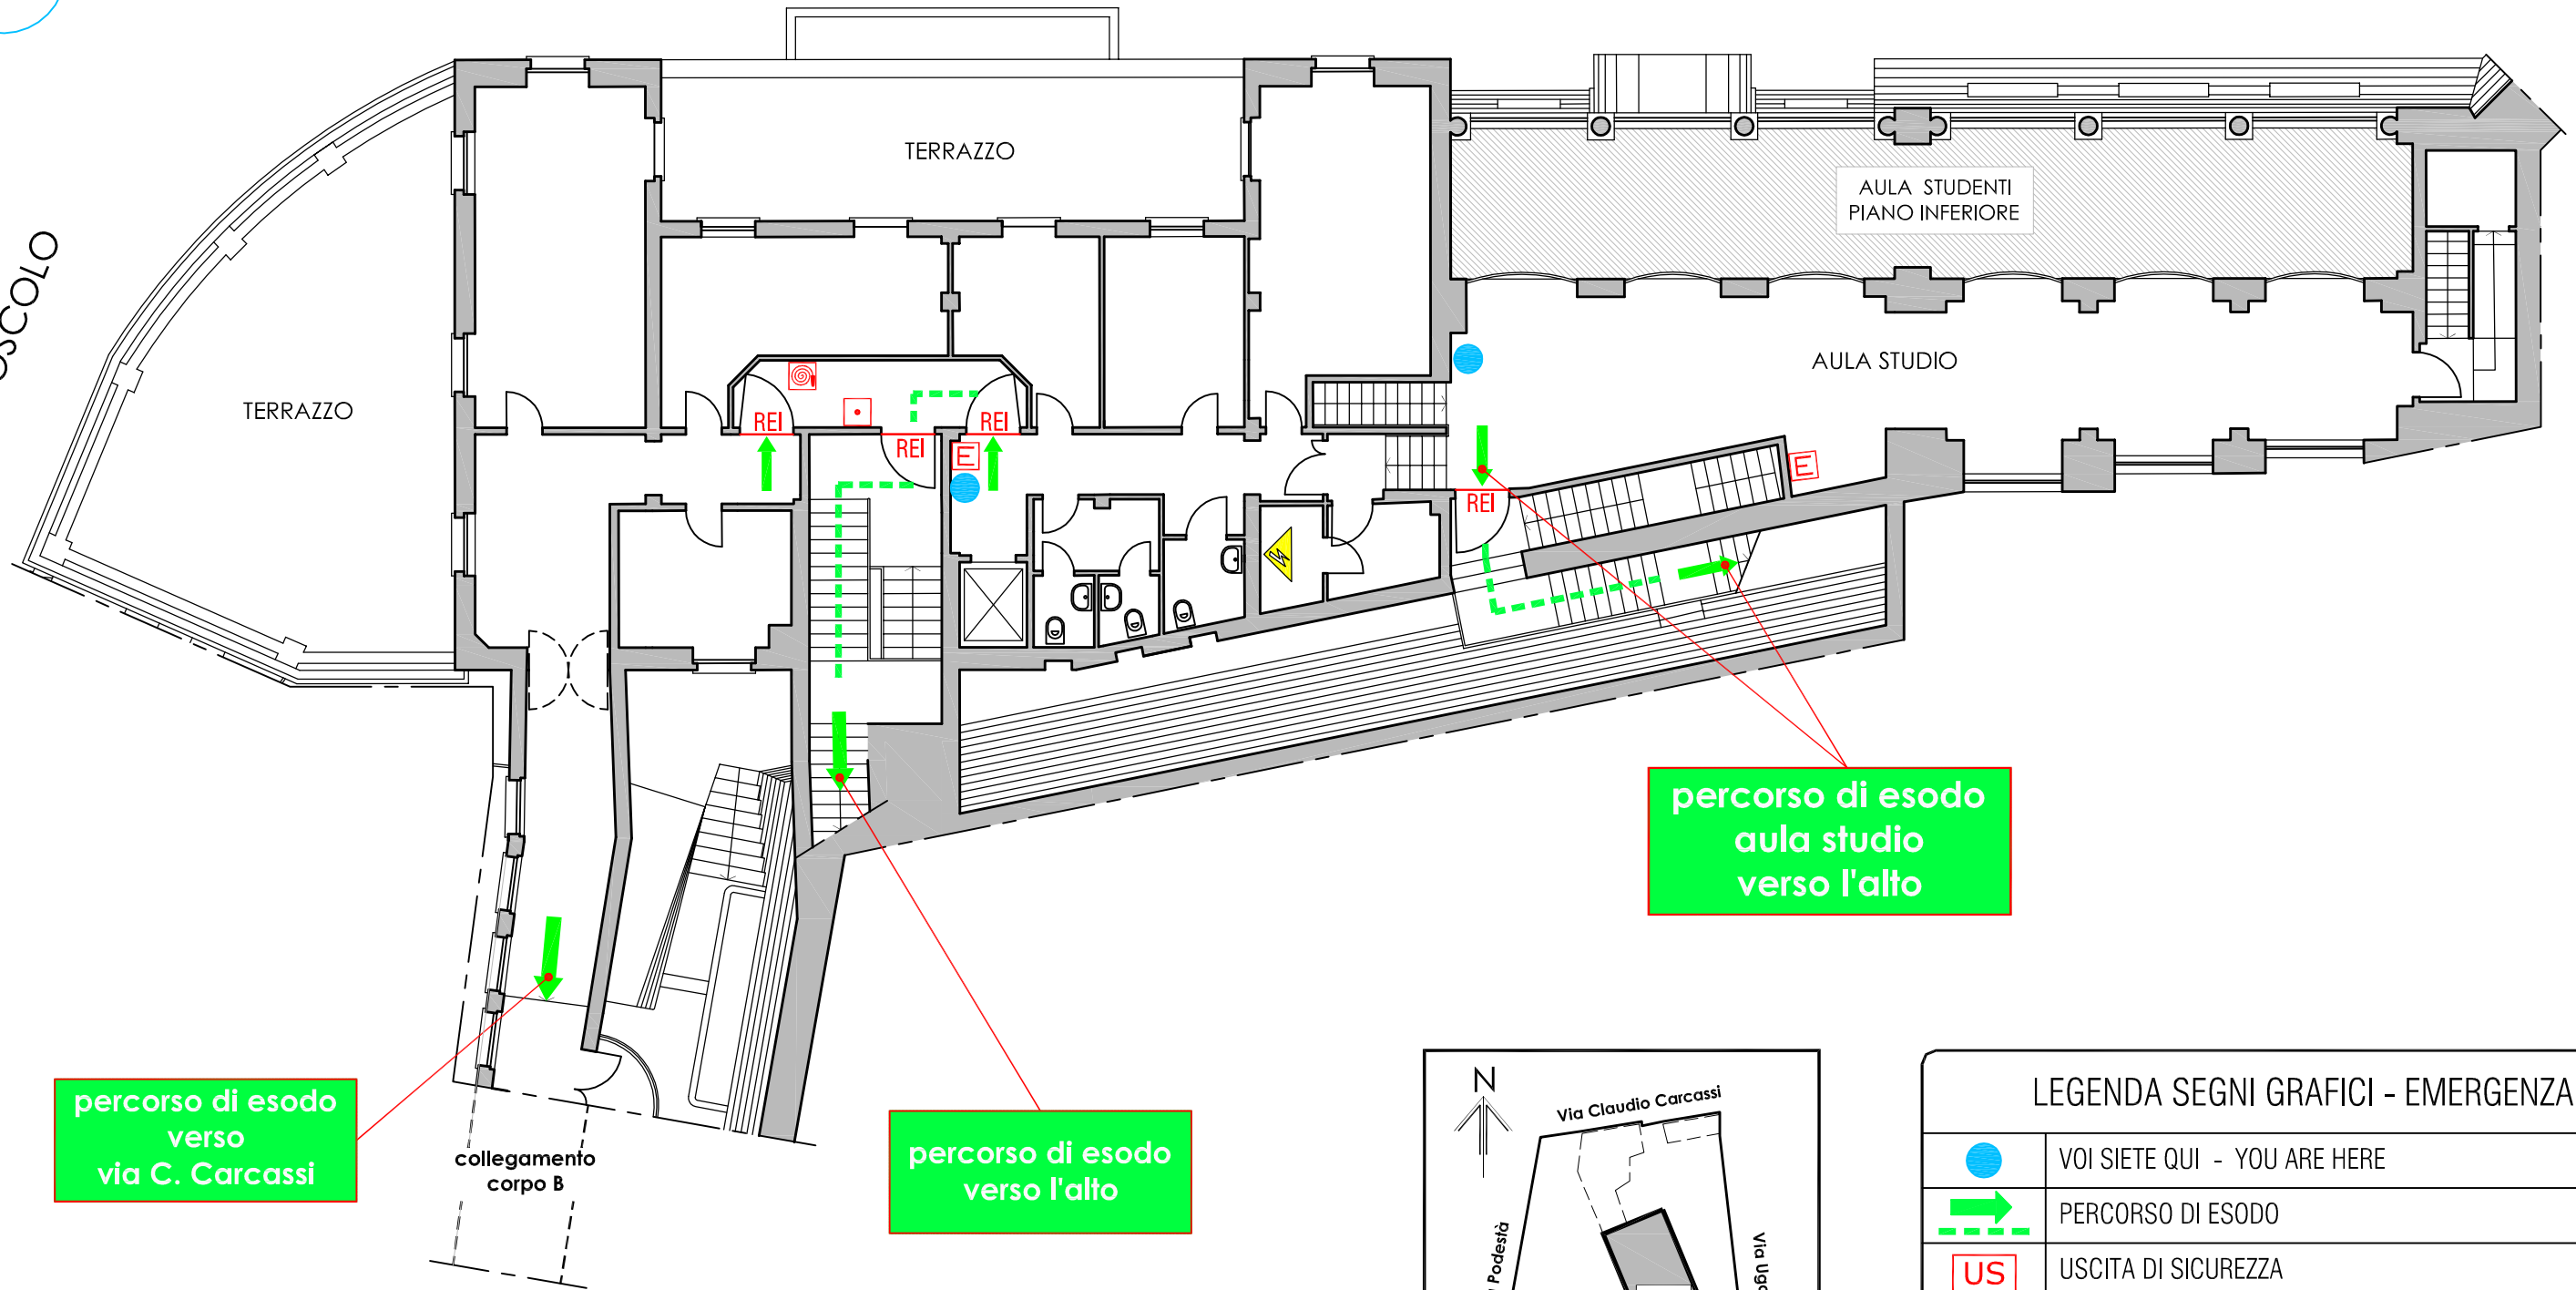

VIA UGO FOSCOLO

VIA UGO FOSCOLO

percorso di esodo verso via C. Carcassi

collegamento corpo B

percorso di esodo verso l'alto

percorso di esodo aula studio verso l'alto

LEGENDA SEGNI GRAFICI - EMERGENZA

	VOI SIETE QUI - YOU ARE HERE
	PERCORSO DI ESODO
	USCITA DI SICUREZZA
	PULSANTE MANUALE DI ALLARME
	ESTINTORE PORTATILE
	IDRANTE A MURO CON TUBAZIONE FLESSIBILE E LANCIA
	PORTA A TENUTA DI FUMO RESISTENTE AL FUOCO
	QUADRO ELETTRICO
	CASSETTA DEL PRONTO SOCCORSO