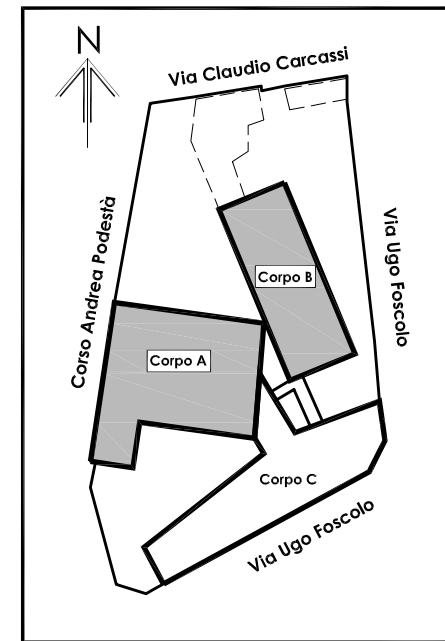

VIA UGO FOSCOLO

VIA UGO FOSCOLO

percorso di esodo verso via C. Carcassi

collegamento corpo B

percorso di esodo verso l'alto

percorso di esodo aula studio verso l'alto

LEGENDA SEGNI GRAFICI - EMERGENZA

	VOI SIETE QUI - YOU ARE HERE
	PERCORSO DI ESODO
	USCITA DI SICUREZZA
	PULSANTE MANUALE DI ALLARME
	ESTINTORE PORTATILE
	IDRANTE A MURO CON TUBAZIONE FLESSIBILE E LANCIA
	PORTA A TENUTA DI FUMO RESISTENTE AL FUOCO
	QUADRO ELETTRICO
	CASSETTA DEL PRONTO SOCCORSO