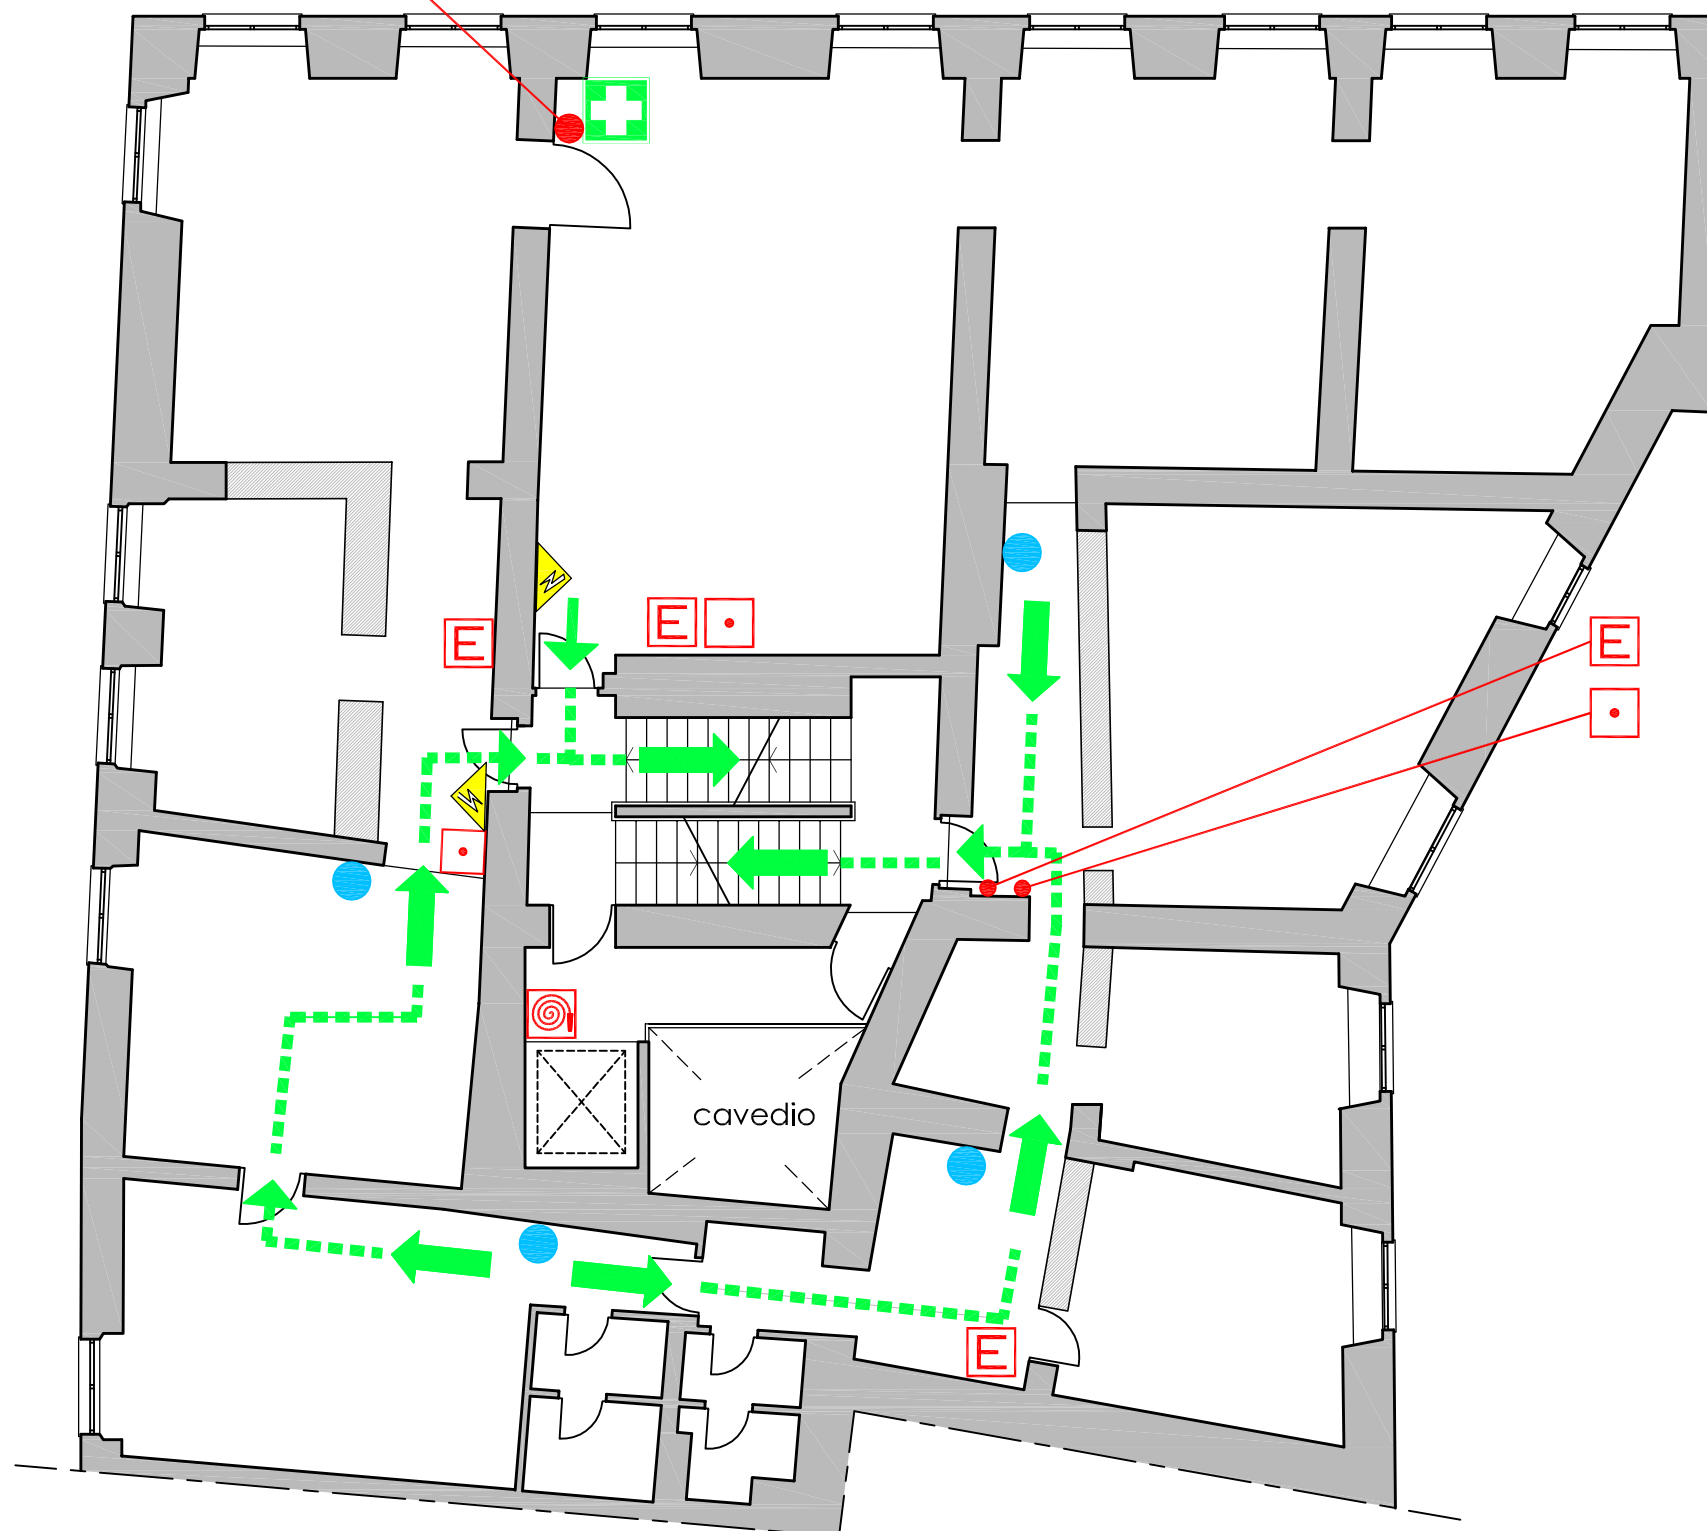

Centralina di piano
impianto di rilevazione incendi

LEGENDA SEGNI GRAFICI - EMERGENZA

	VOI SIETE QUI - YOU ARE HERE
	PERCORSO DI ESODO PRINCIPALE
	PERCORSO DI ESODO SECONDARIO
	USCITA DI SICUREZZA
	PULSANTE MANUALE DI ALLARME
	ESTINTORE PORTATILE
	IDRANTE A MURO CON TUBAZIONE FLESSIBILE E LANCIA
	PORTA A TENUTA DI FUMO RESISTENTE AL FUOCO
	QUADRO ELETTRICO
	CASSETTA DEL PRONTO SOCCORSO