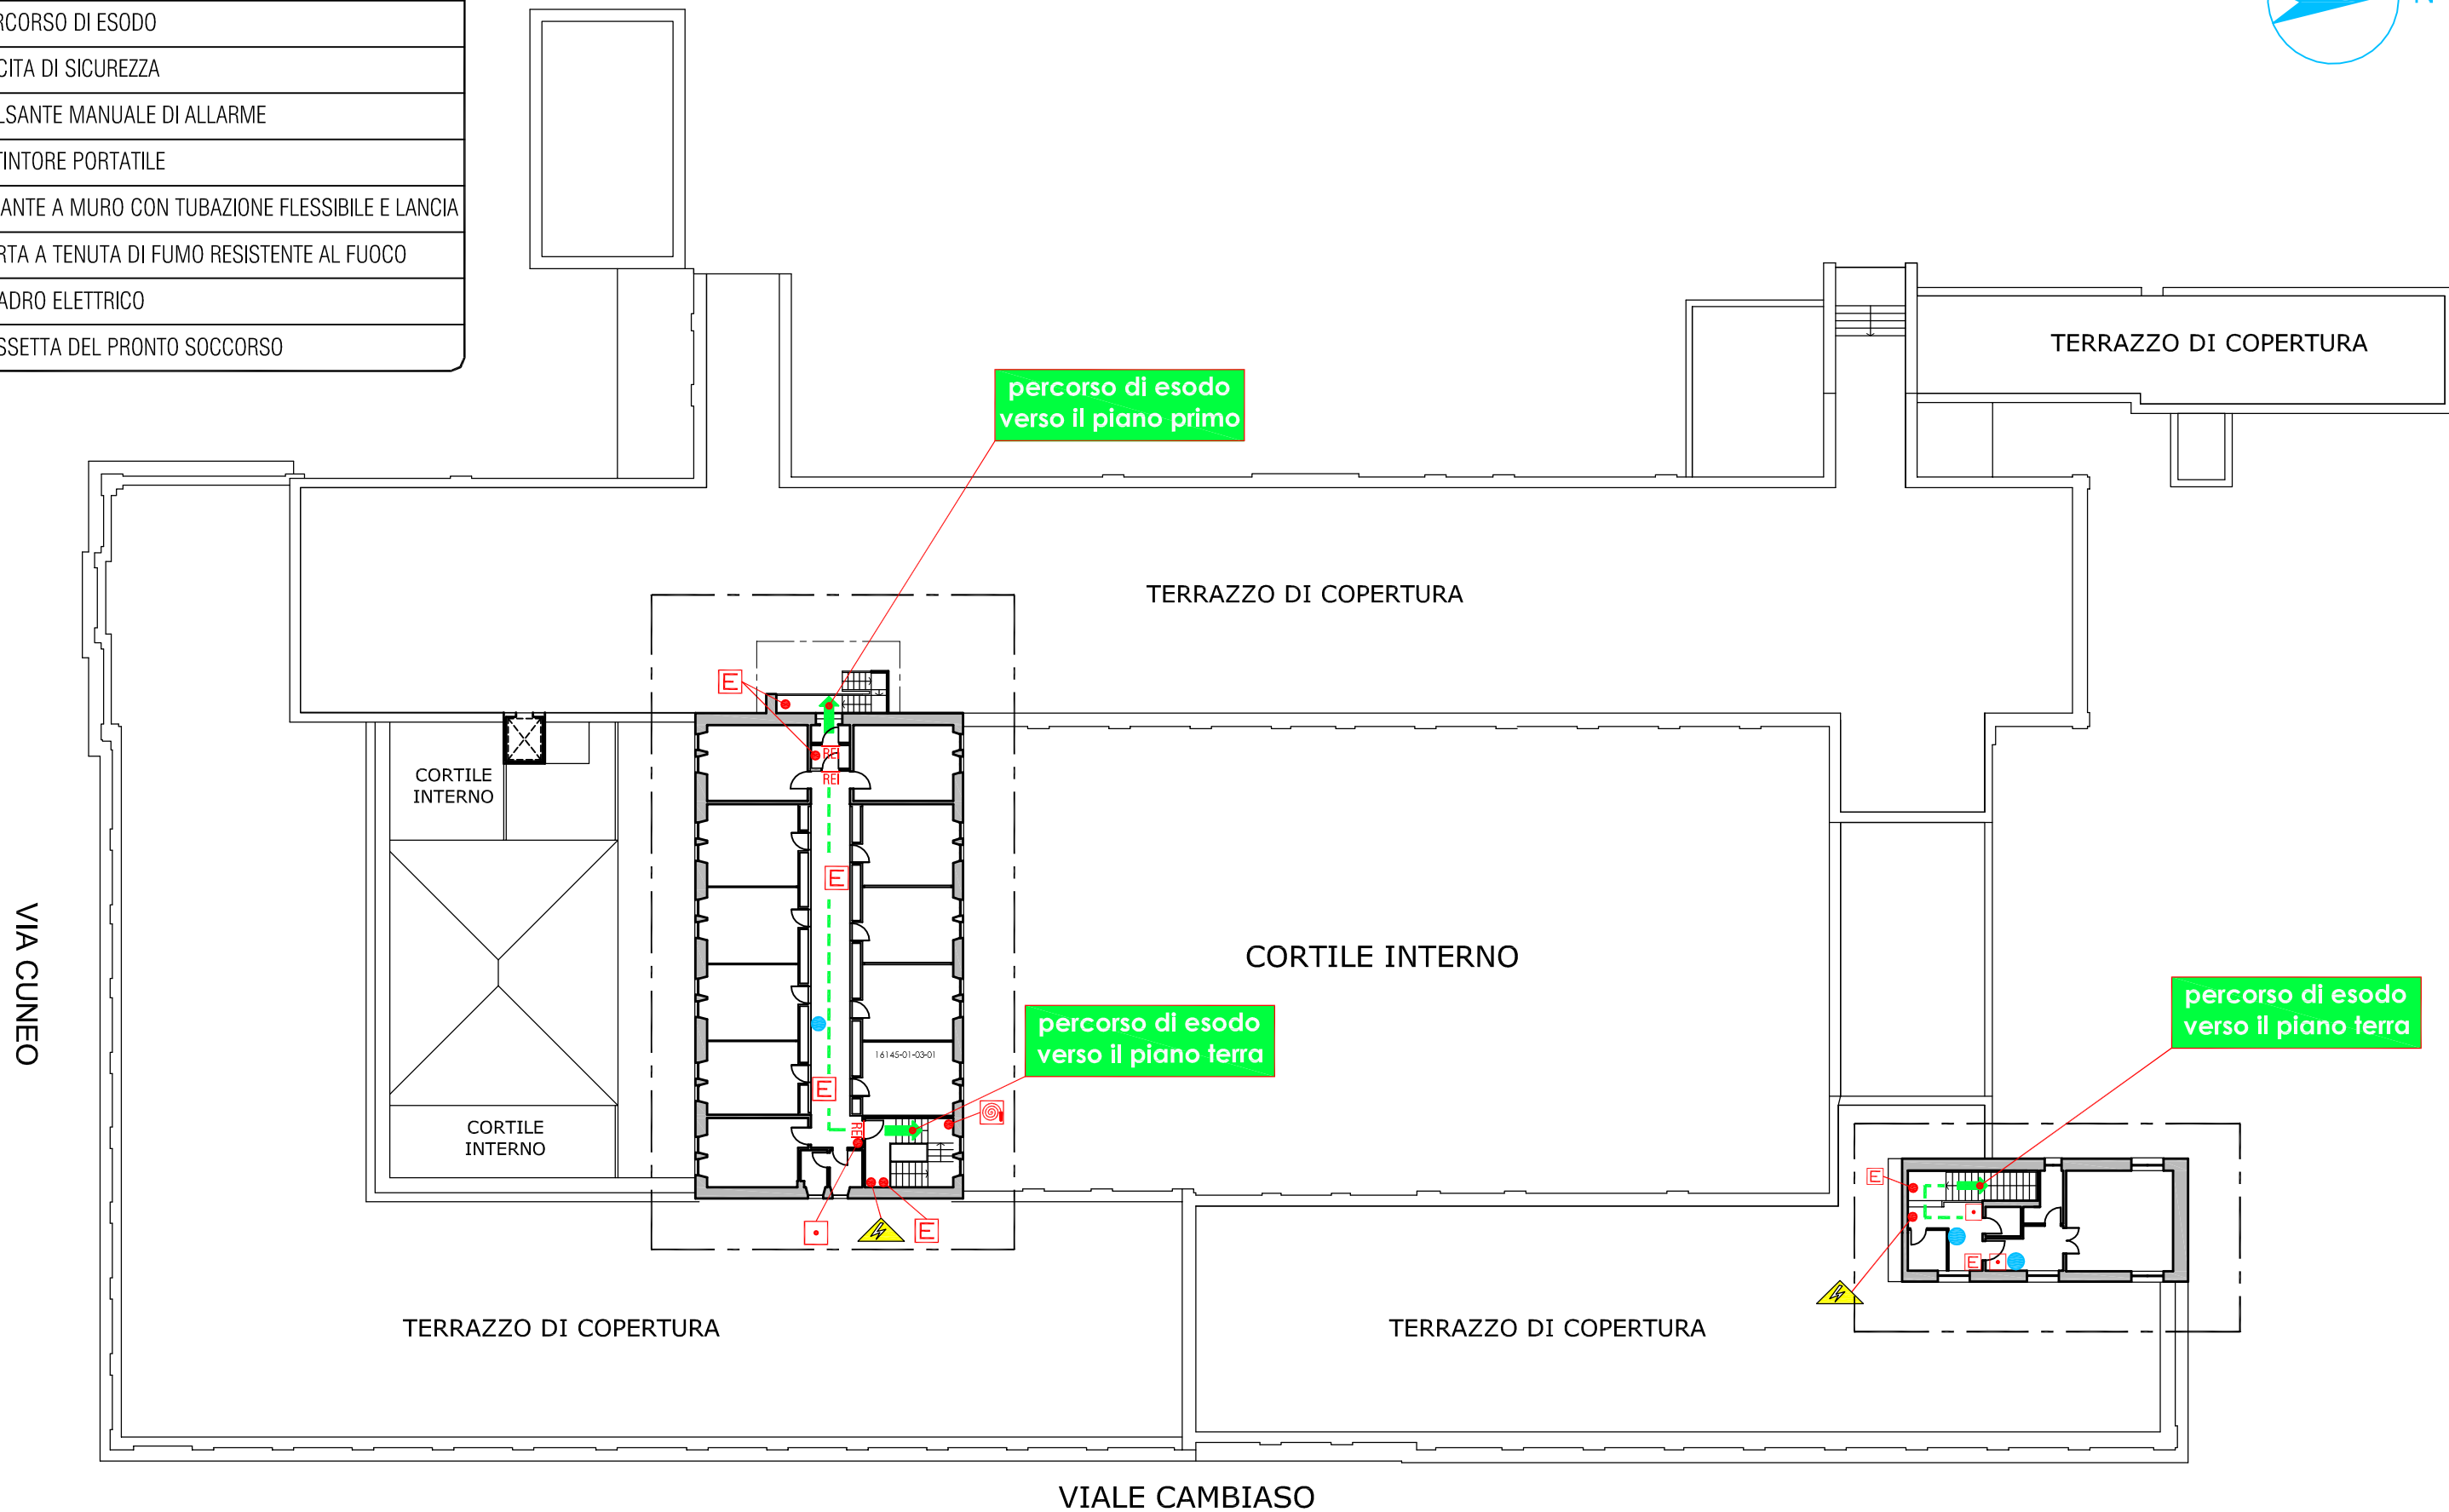

LEGENDA SEGNI GRAFICI - EMERGENZA

	VOI SIETE QUI - YOU ARE HERE
	PERCORSO DI ESODO
	USCITA DI SICUREZZA
	PULSANTE MANUALE DI ALLARME
	ESTINTORE PORTATILE
	IDRANTE A MURO CON TUBAZIONE FLESSIBILE E LANCIA
	PORTA A TENUTA DI FUMO RESISTENTE AL FUOCO
	QUADRO ELETTRICO
	CASSETTA DEL PRONTO SOCCORSO

percorso di esodo verso il piano primo

percorso di esodo verso il piano terra

percorso di esodo verso il piano terra

VIA CUNEO

VIALE CAMBIASO