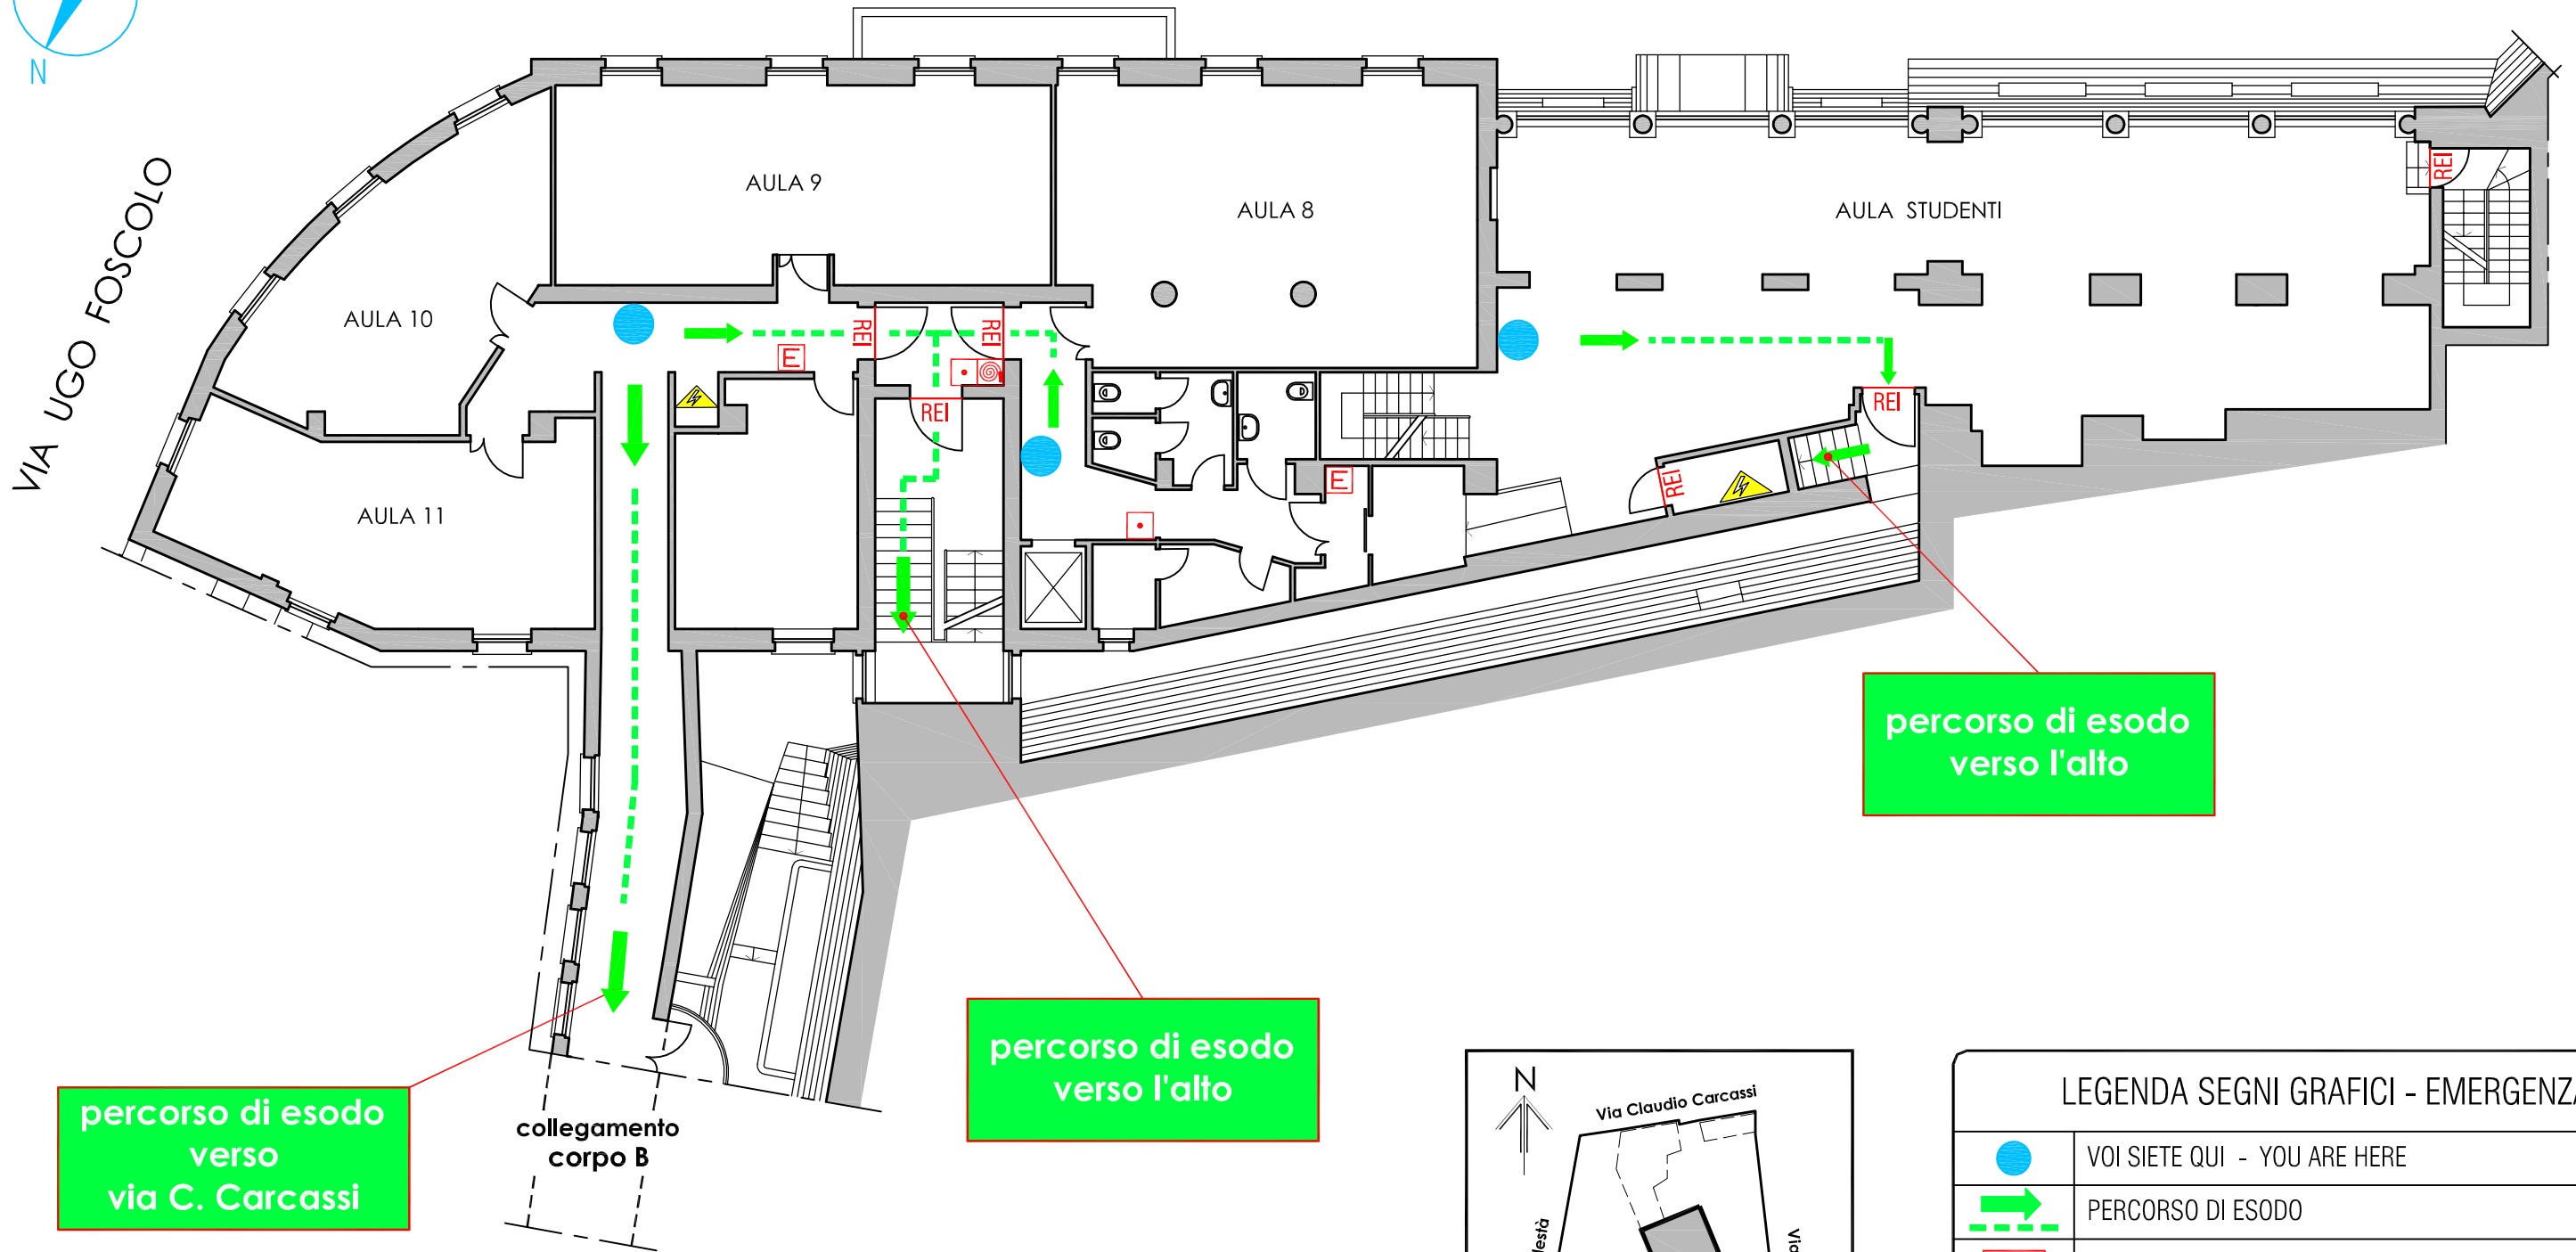

VIA UGO FOSCOLO

VIA UGO FOSCOLO

percorso di esodo verso l'alto

percorso di esodo verso l'alto

percorso di esodo verso via C. Carcassi

### LEGENDA SEGNI GRAFICI - EMERGENZA

	VOI SIETE QUI - YOU ARE HERE
	PERCORSO DI ESODO
	USCITA DI SICUREZZA
	PULSANTE MANUALE DI ALLARME
	ESTINTORE PORTATILE
	IDRANTE A MURO CON TUBAZIONE FLESSIBILE E LANCIA
	PORTA A TENUTA DI FUMO RESISTENTE AL FUOCO
	QUADRO ELETTRICO
	CASSETTA DEL PRONTO SOCCORSO