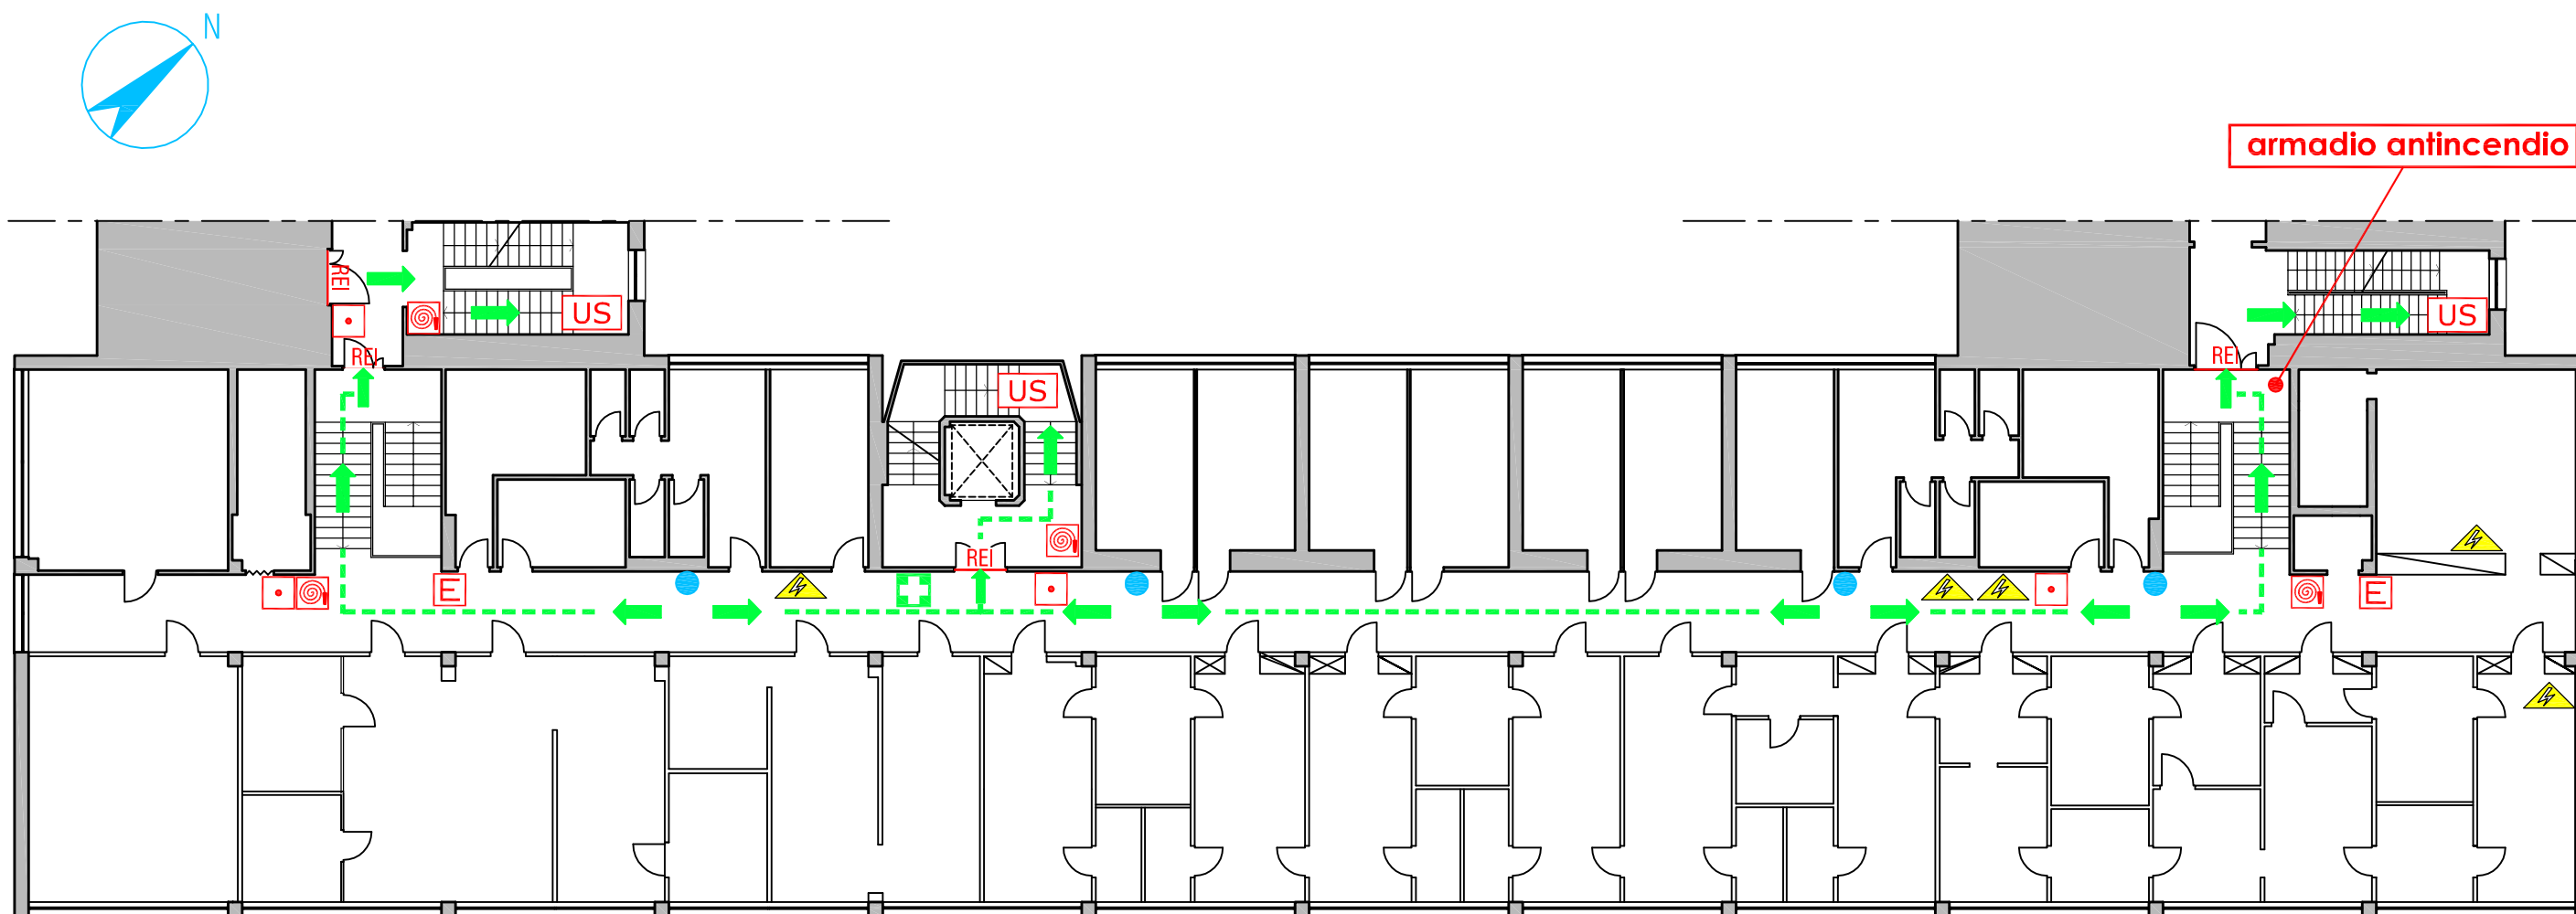

LEGENDA SEGNI GRAFICI - EMERGENZA

	VOI SIETE QUI - YOU ARE HERE
	PERCORSO DI ESODO
	USCITA DI SICUREZZA
	PULSANTE MANUALE DI ALLARME
	ESTINTORE PORTATILE
	IDRANTE A MURO CON TUBAZIONE FLESSIBILE E LANCIA
	PORTA A TENUTA DI FUMO RESISTENTE AL FUOCO
	QUADRO ELETTRICO
	CASSETTA DEL PRONTO SOCCORSO

Viale Benedetto XV