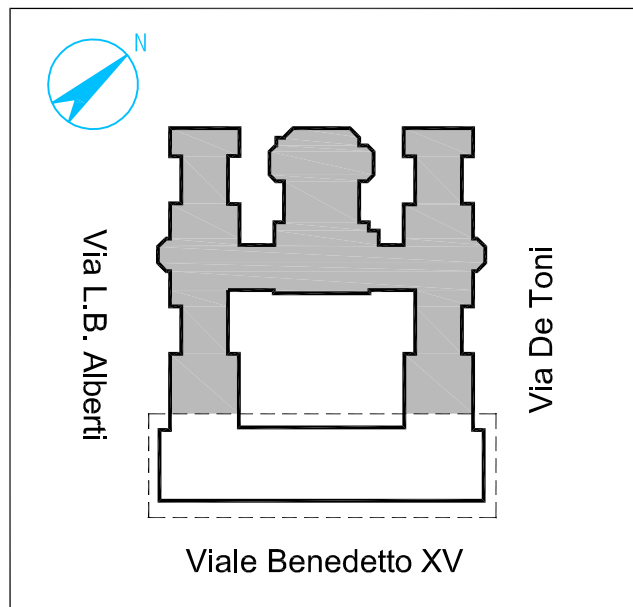

LEGENDA SEGNI GRAFICI - EMERGENZA

	VOI SIETE QUI - YOU ARE HERE
	PERCORSO DI ESODO
	USCITA DI SICUREZZA
	PULSANTE MANUALE DI ALLARME
	ESTINTORE PORTATILE
	IDRANTE A MURO CON TUBAZIONE FLESSIBILE E LANCIA
	PORTA A TENUTA DI FUMO RESISTENTE AL FUOCO
	QUADRO ELETTRICO
	CASSETTA DEL PRONTO SOCCORSO

Viale Benedetto XV