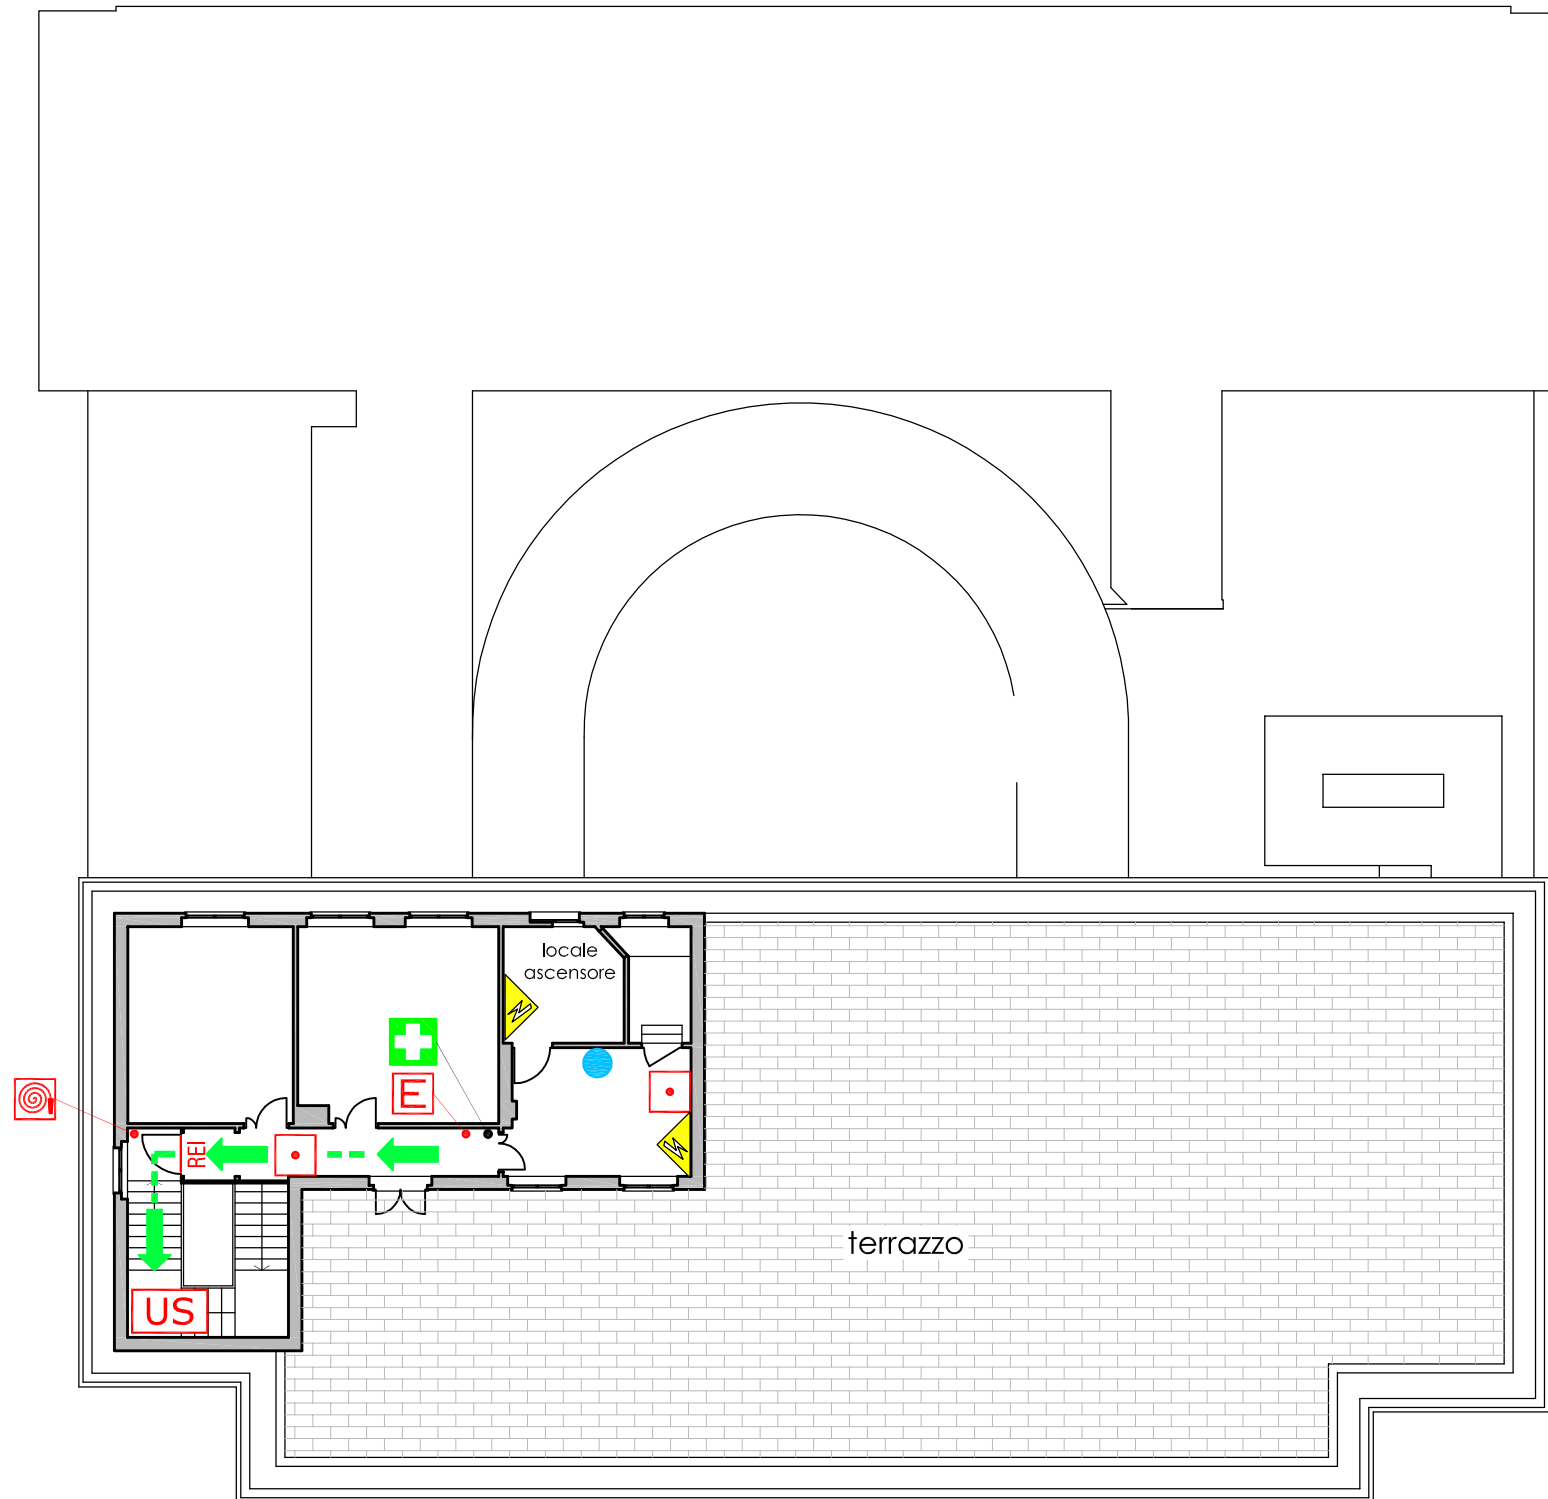

UNIVERSITA' DEGLI STUDI DI GENOVA

V.le Benedetto XV, 5 - Palazzina delle Scienze

OGGETTO DELLA TAVOLA:

Percorsi di esodo - Piano Quarto

AGGIORNAMENTO DEL:

15/10/2015

Servizio Prevenzione e Protezione Ambiente e Adeguamento Normativo

LEGENDA SEGNI GRAFICI - EMERGENZA

	VOI SIETE QUI
	PERCORSO DI ESODO
	USCITA DI SICUREZZA
	PULSANTE MANUALE DI ALLARME
	ESTINTORE PORTATILE
	IDRANTE A MURO CON TUBAZIONE FLESSIBILE E LANCIA
	PORTA A TENUTA DI FUMO RESISTENTE AL FUOCO
	QUADRO ELETTRICO
	CASSETTA DEL PRONTO SOCCORSO

Viale Benedetto XV