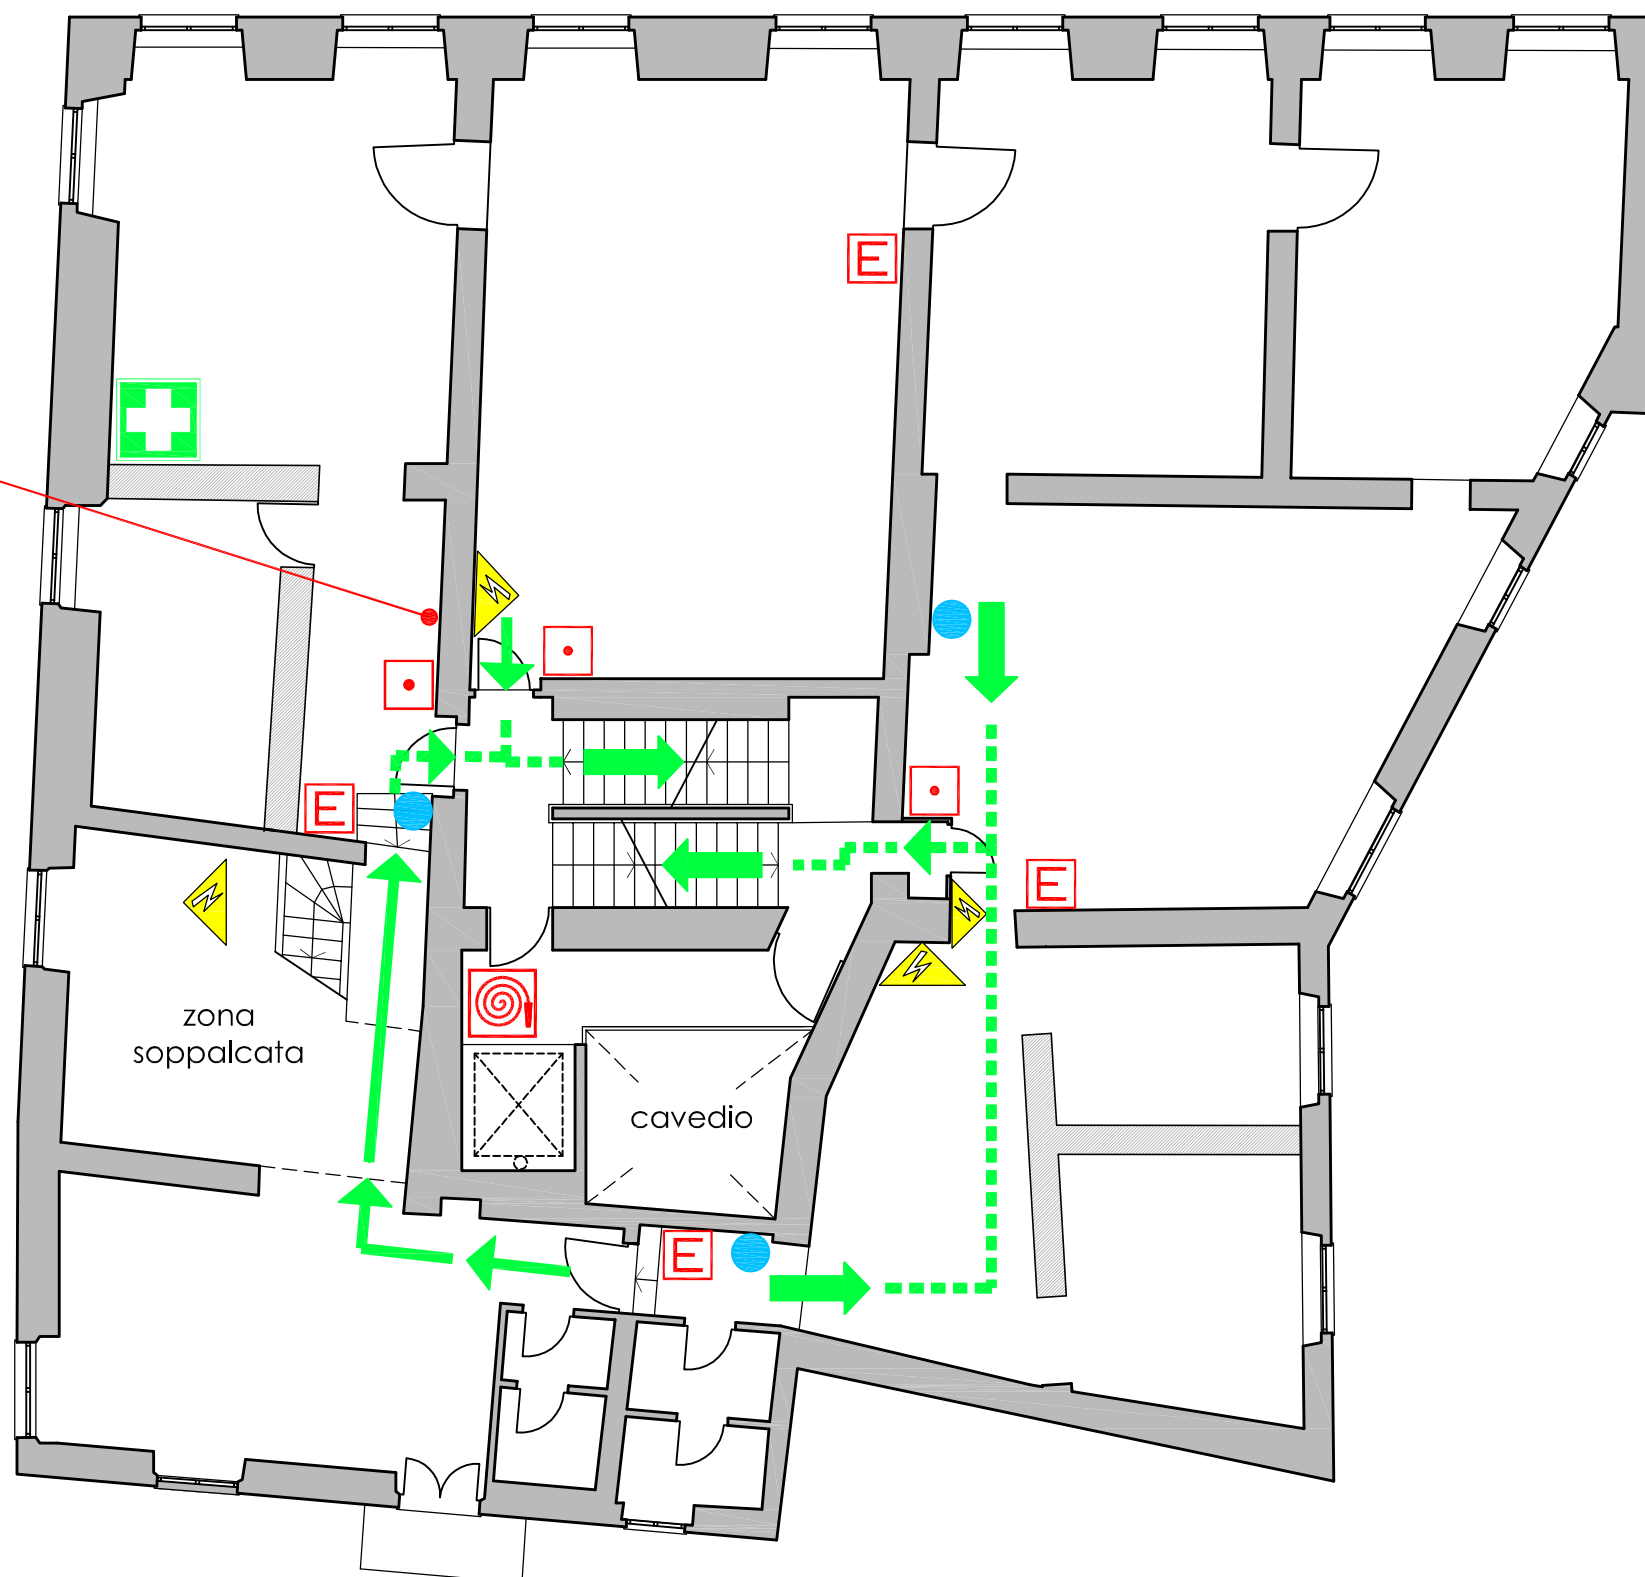

Centralina di piano  
impianto di rilevazione incendi

### LEGENDA SEGNI GRAFICI - EMERGENZA

	VOI SIETE QUI - YOU ARE HERE
	PERCORSO DI ESODO PRINCIPALE
	PERCORSO DI ESODO SECONDARIO
	USCITA DI SICUREZZA
	PULSANTE MANUALE DI ALLARME
	ESTINTORE PORTATILE
	IDRANTE A MURO CON TUBAZIONE FLESSIBILE E LANCIA
	PORTA A TENUTA DI FUMO RESISTENTE AL FUOCO
	QUADRO ELETTRICO
	CASSETTA DEL PRONTO SOCCORSO