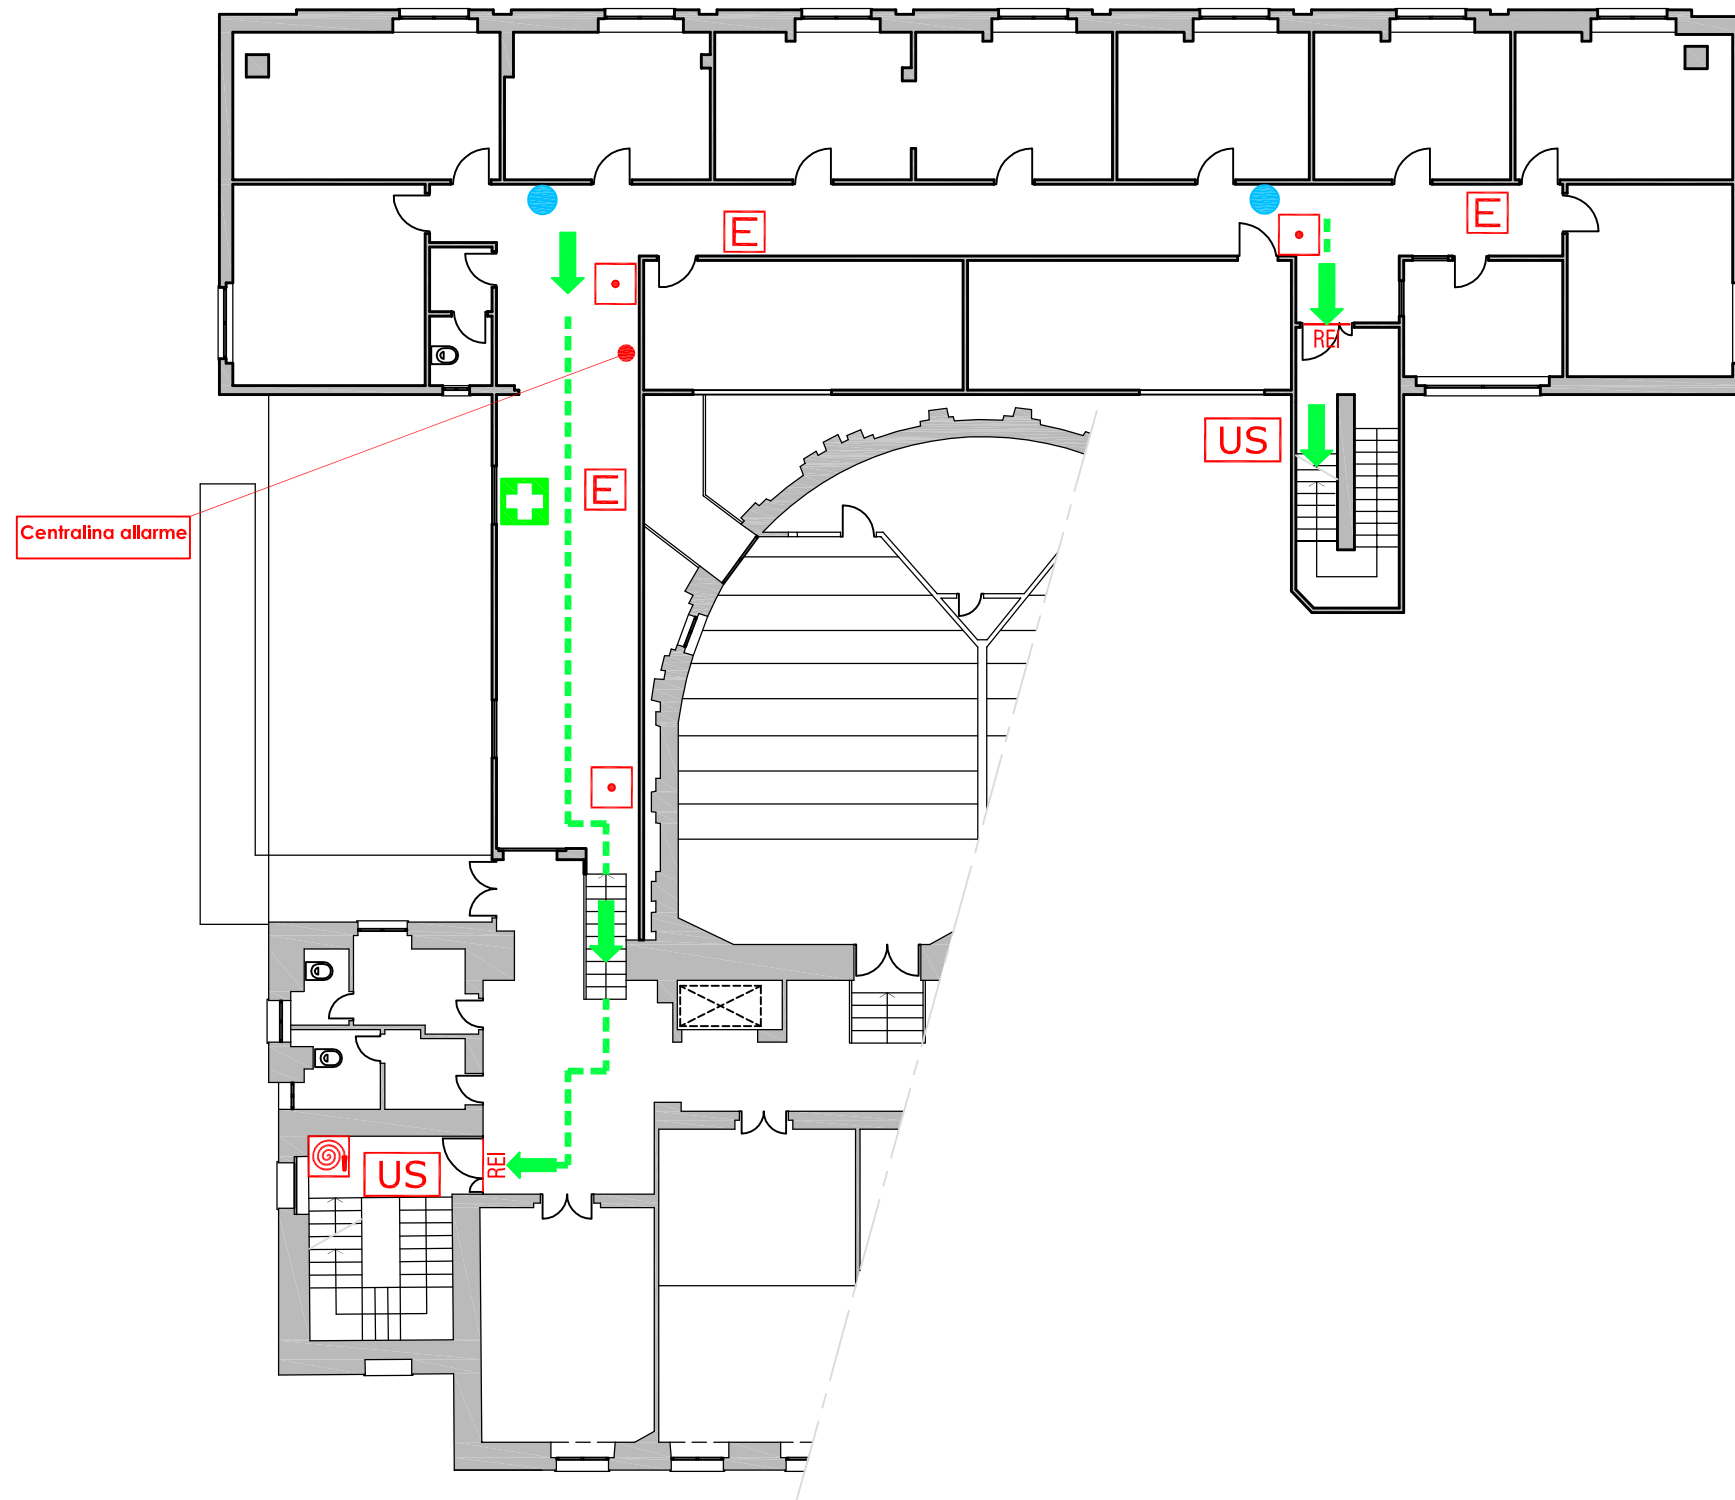

UNIVERSITA' DEGLI STUDI DI GENOVA

V.le Benedetto XV, 5 - Palazzina delle Scienze

OGGETTO DELLA TAVOLA:

Percorsi di esodo-Piano Primo-Amm

AGGIORNAMENTO DEL:

15/10/2015

Servizio Prevenzione e Protezione Ambiente e Adeguamento Normativo

LEGENDA SEGNI GRAFICI - EMERGENZA

	VOI SIETE QUI
	PERCORSO DI ESODO
	USCITA DI SICUREZZA
	PULSANTE MANUALE DI ALLARME
	ESTINTORE PORTATILE
	IDRANTE A MURO CON TUBAZIONE FLESSIBILE E LANCIA
	PORTA A TENUTA DI FUMO RESISTENTE AL FUOCO
	QUADRO ELETTRICO
	CASSETTA DEL PRONTO SOCCORSO