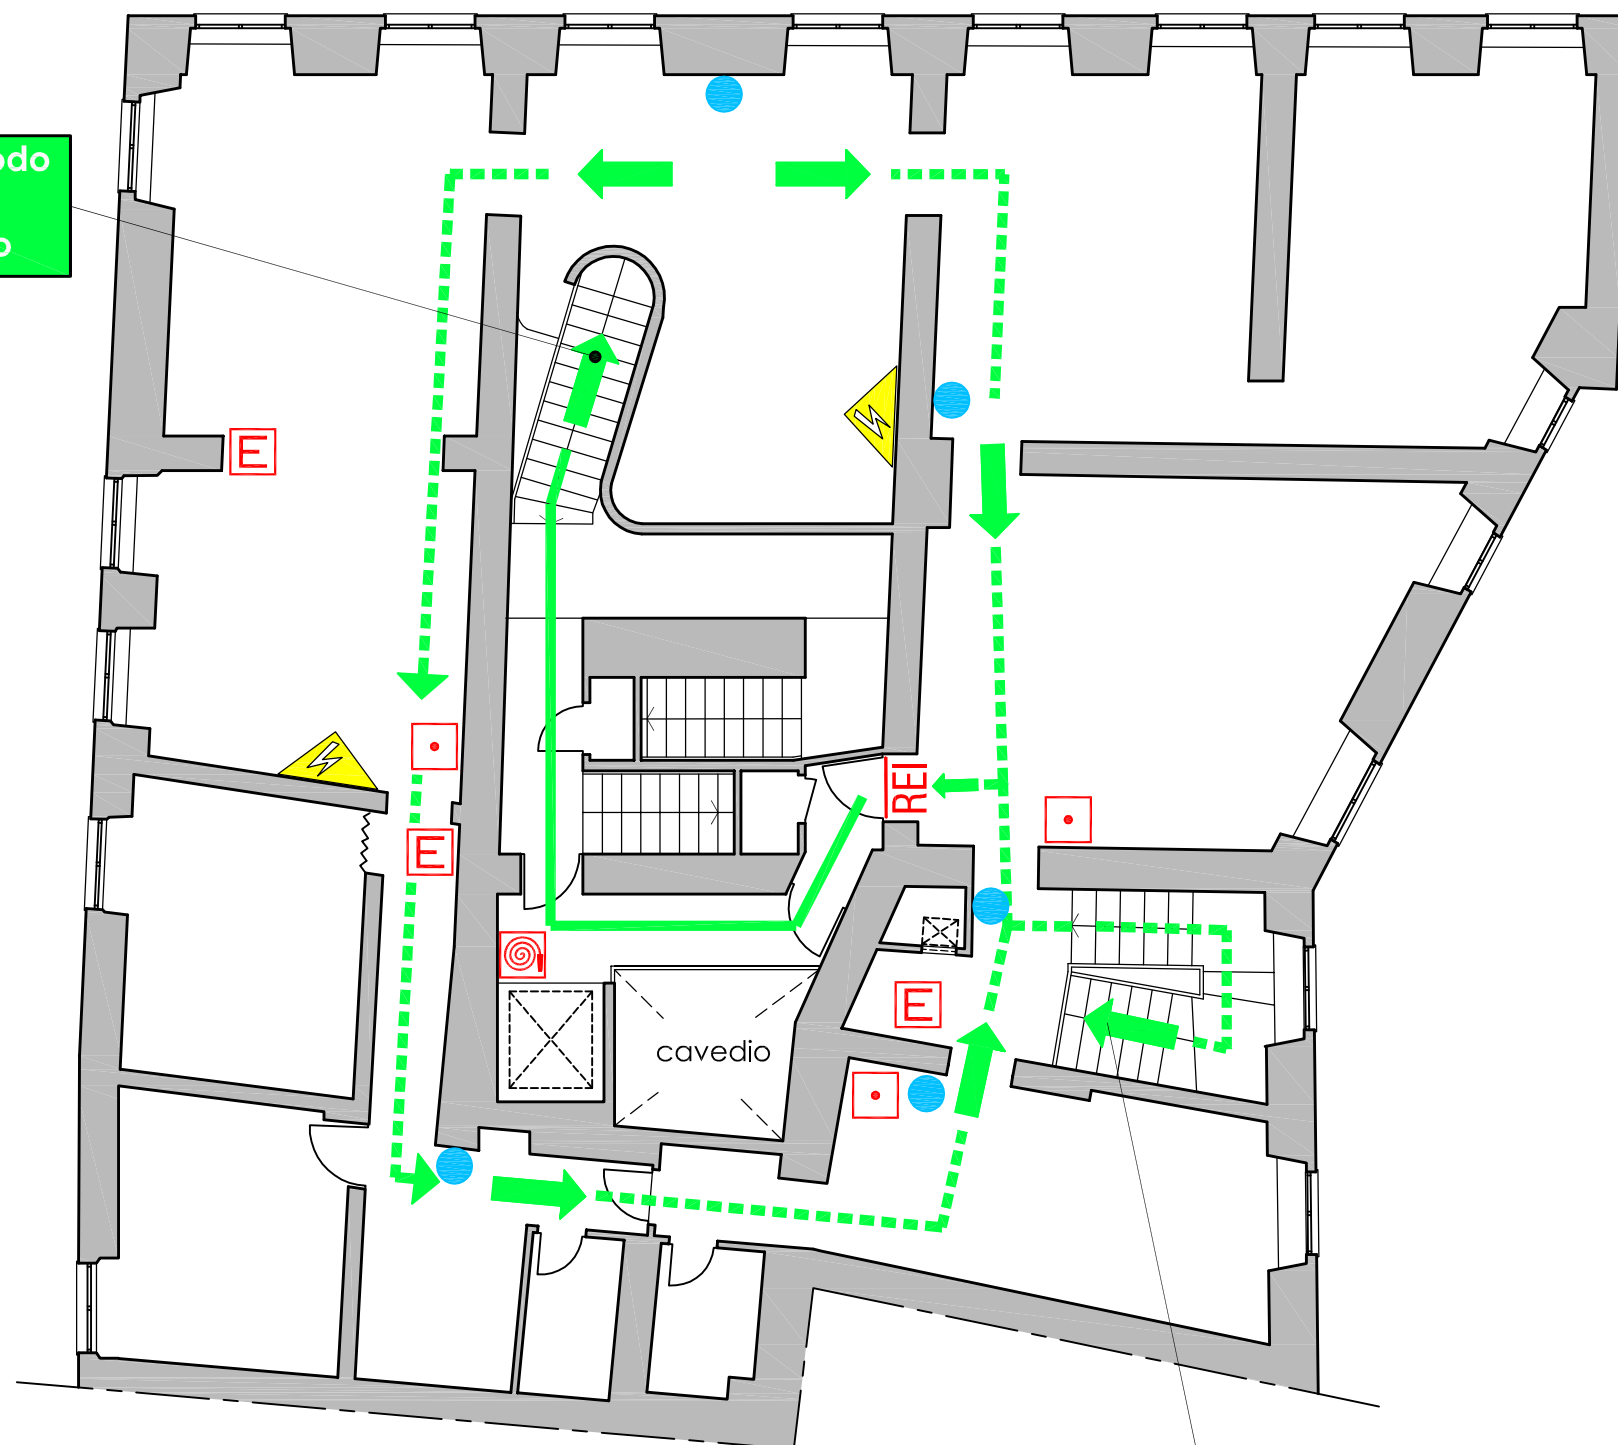

percorso di esodo
secondario
verso il basso

percorso di esodo
principale
verso il basso

LEGENDA SEGNI GRAFICI - EMERGENZA

	VOI SIETE QUI - YOU ARE HERE
	PERCORSO DI ESODO PRINCIPALE
	PERCORSO DI ESODO SECONDARIO
	USCITA DI SICUREZZA
	PULSANTE MANUALE DI ALLARME
	ESTINTORE PORTATILE
	IDRANTE A MURO CON TUBAZIONE FLESSIBILE E LANCIA
	PORTA A TENUTA DI FUMO RESISTENTE AL FUOCO
	QUADRO ELETTRICO
	CASSETTA DEL PRONTO SOCCORSO