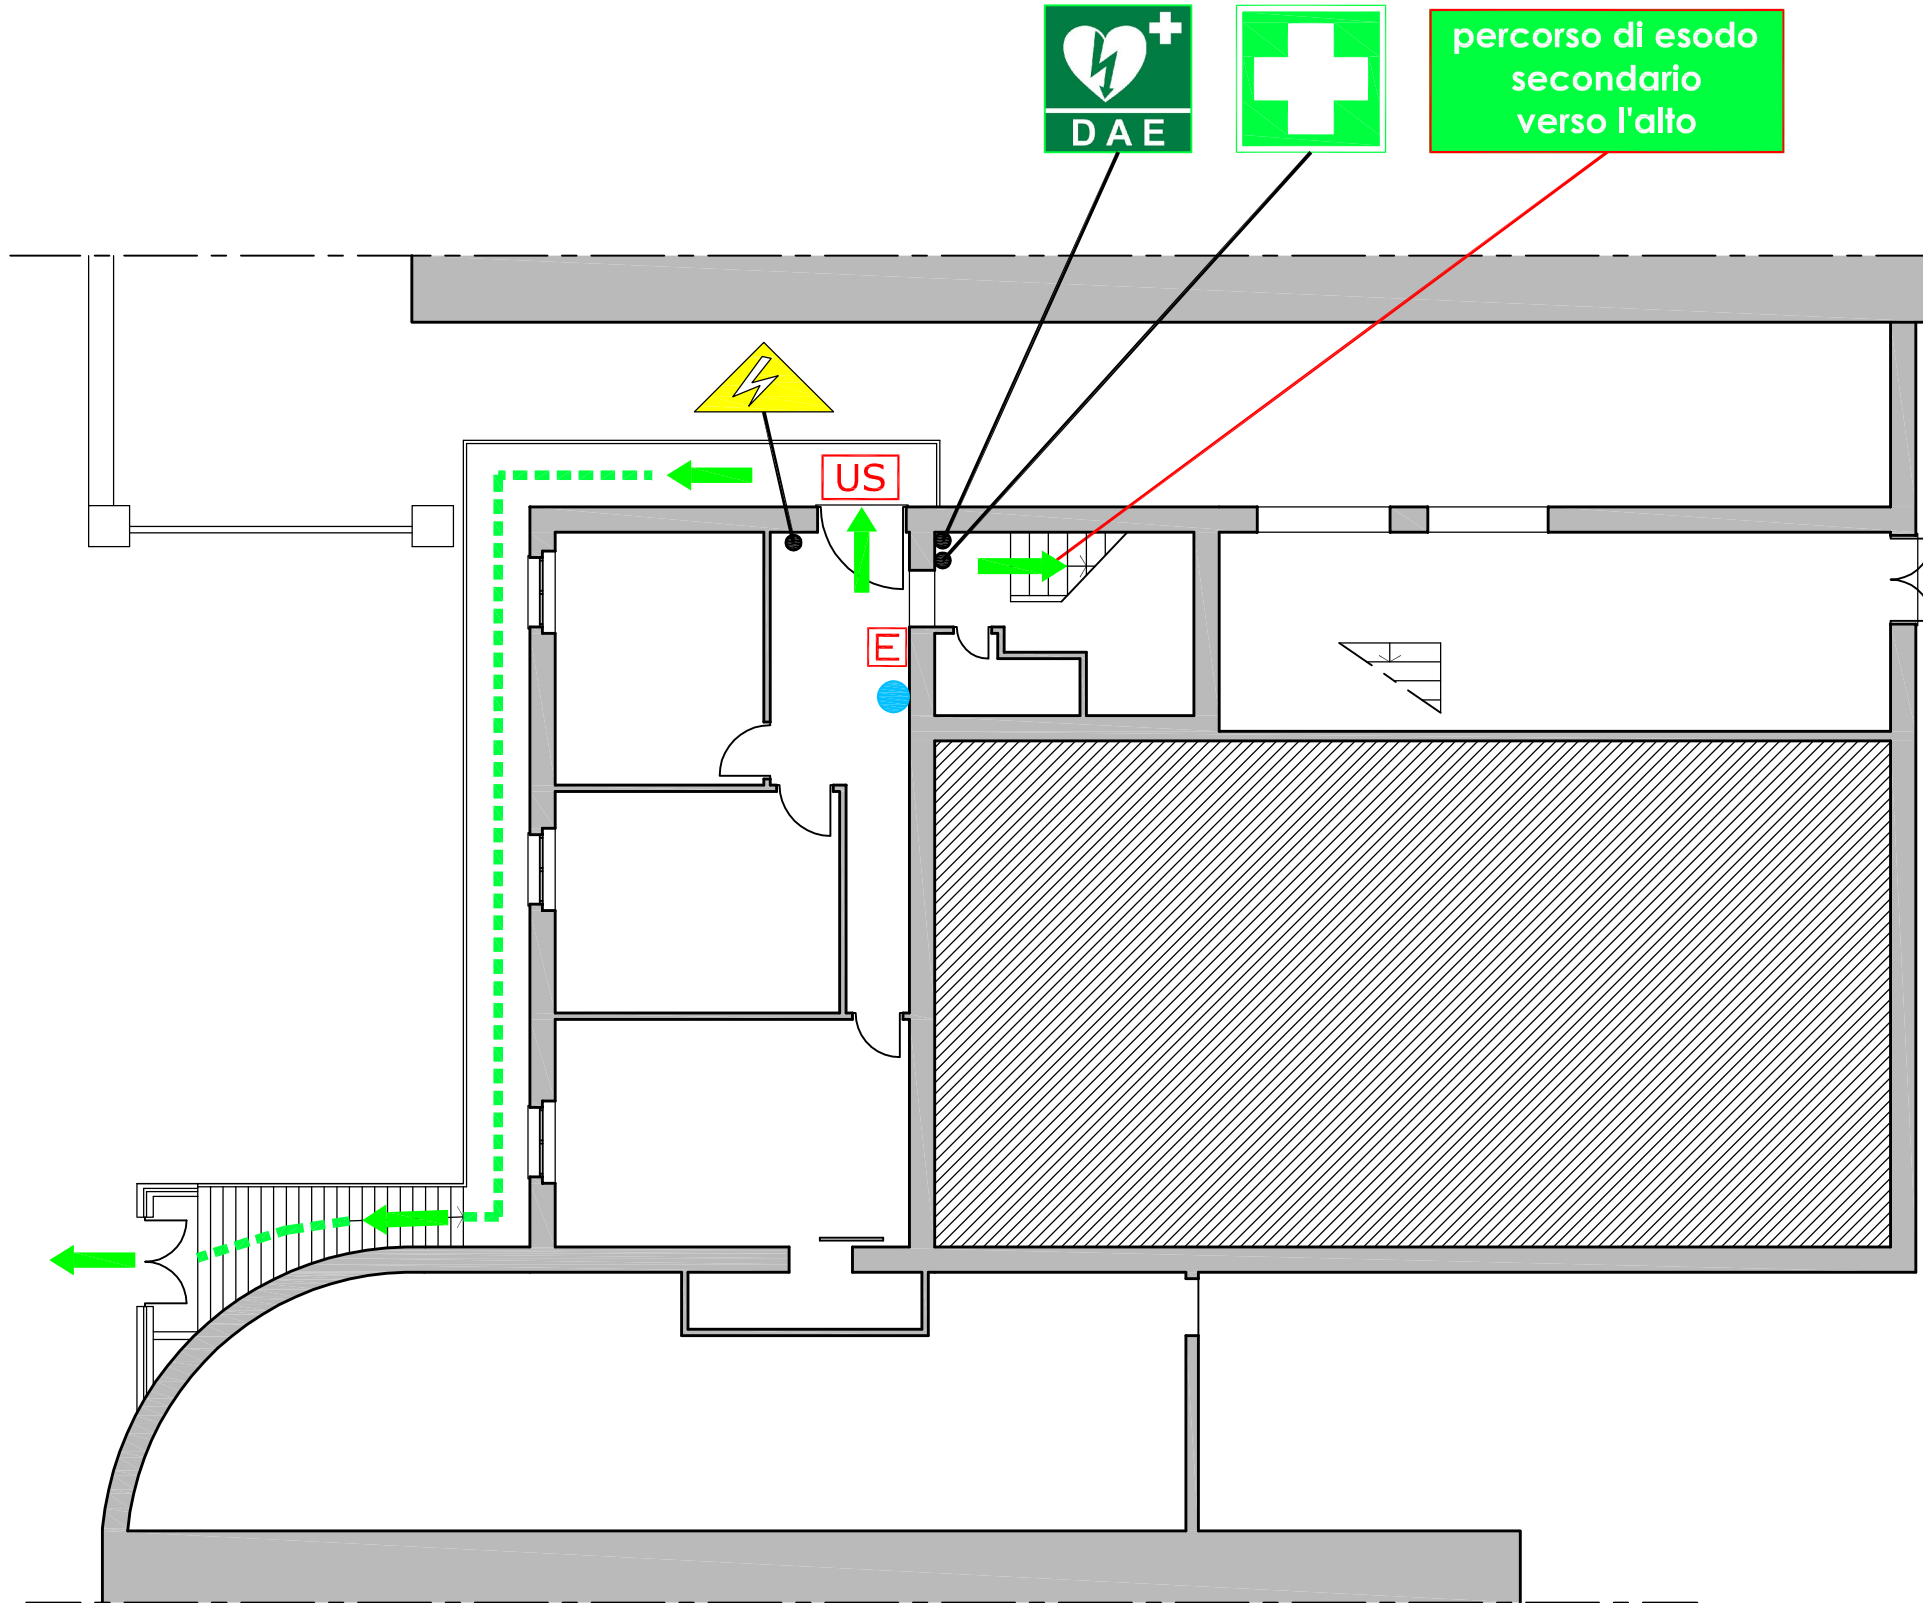

percorso di esodo
secondario
verso l'alto

Via Leon Battista Alberti

LEGENDA SEGNI GRAFICI - EMERGENZA

	VOI SIETE QUI - YOU ARE HERE
	PERCORSO DI ESODO
	USCITA DI SICUREZZA
	PULSANTE MANUALE DI ALLARME
	SGANCIO INTERRUOTORE ELETTRICO GENERALE
	ESTINTORE PORTATILE
	IDRANTE A MURO CON TUBAZIONE FLESSIBILE E LANCIA
	PORTA A TENUTA DI FUMO RESISTENTE AL FUOCO
	QUADRO ELETTRICO
	CASSETTA DEL PRONTO SOCCORSO