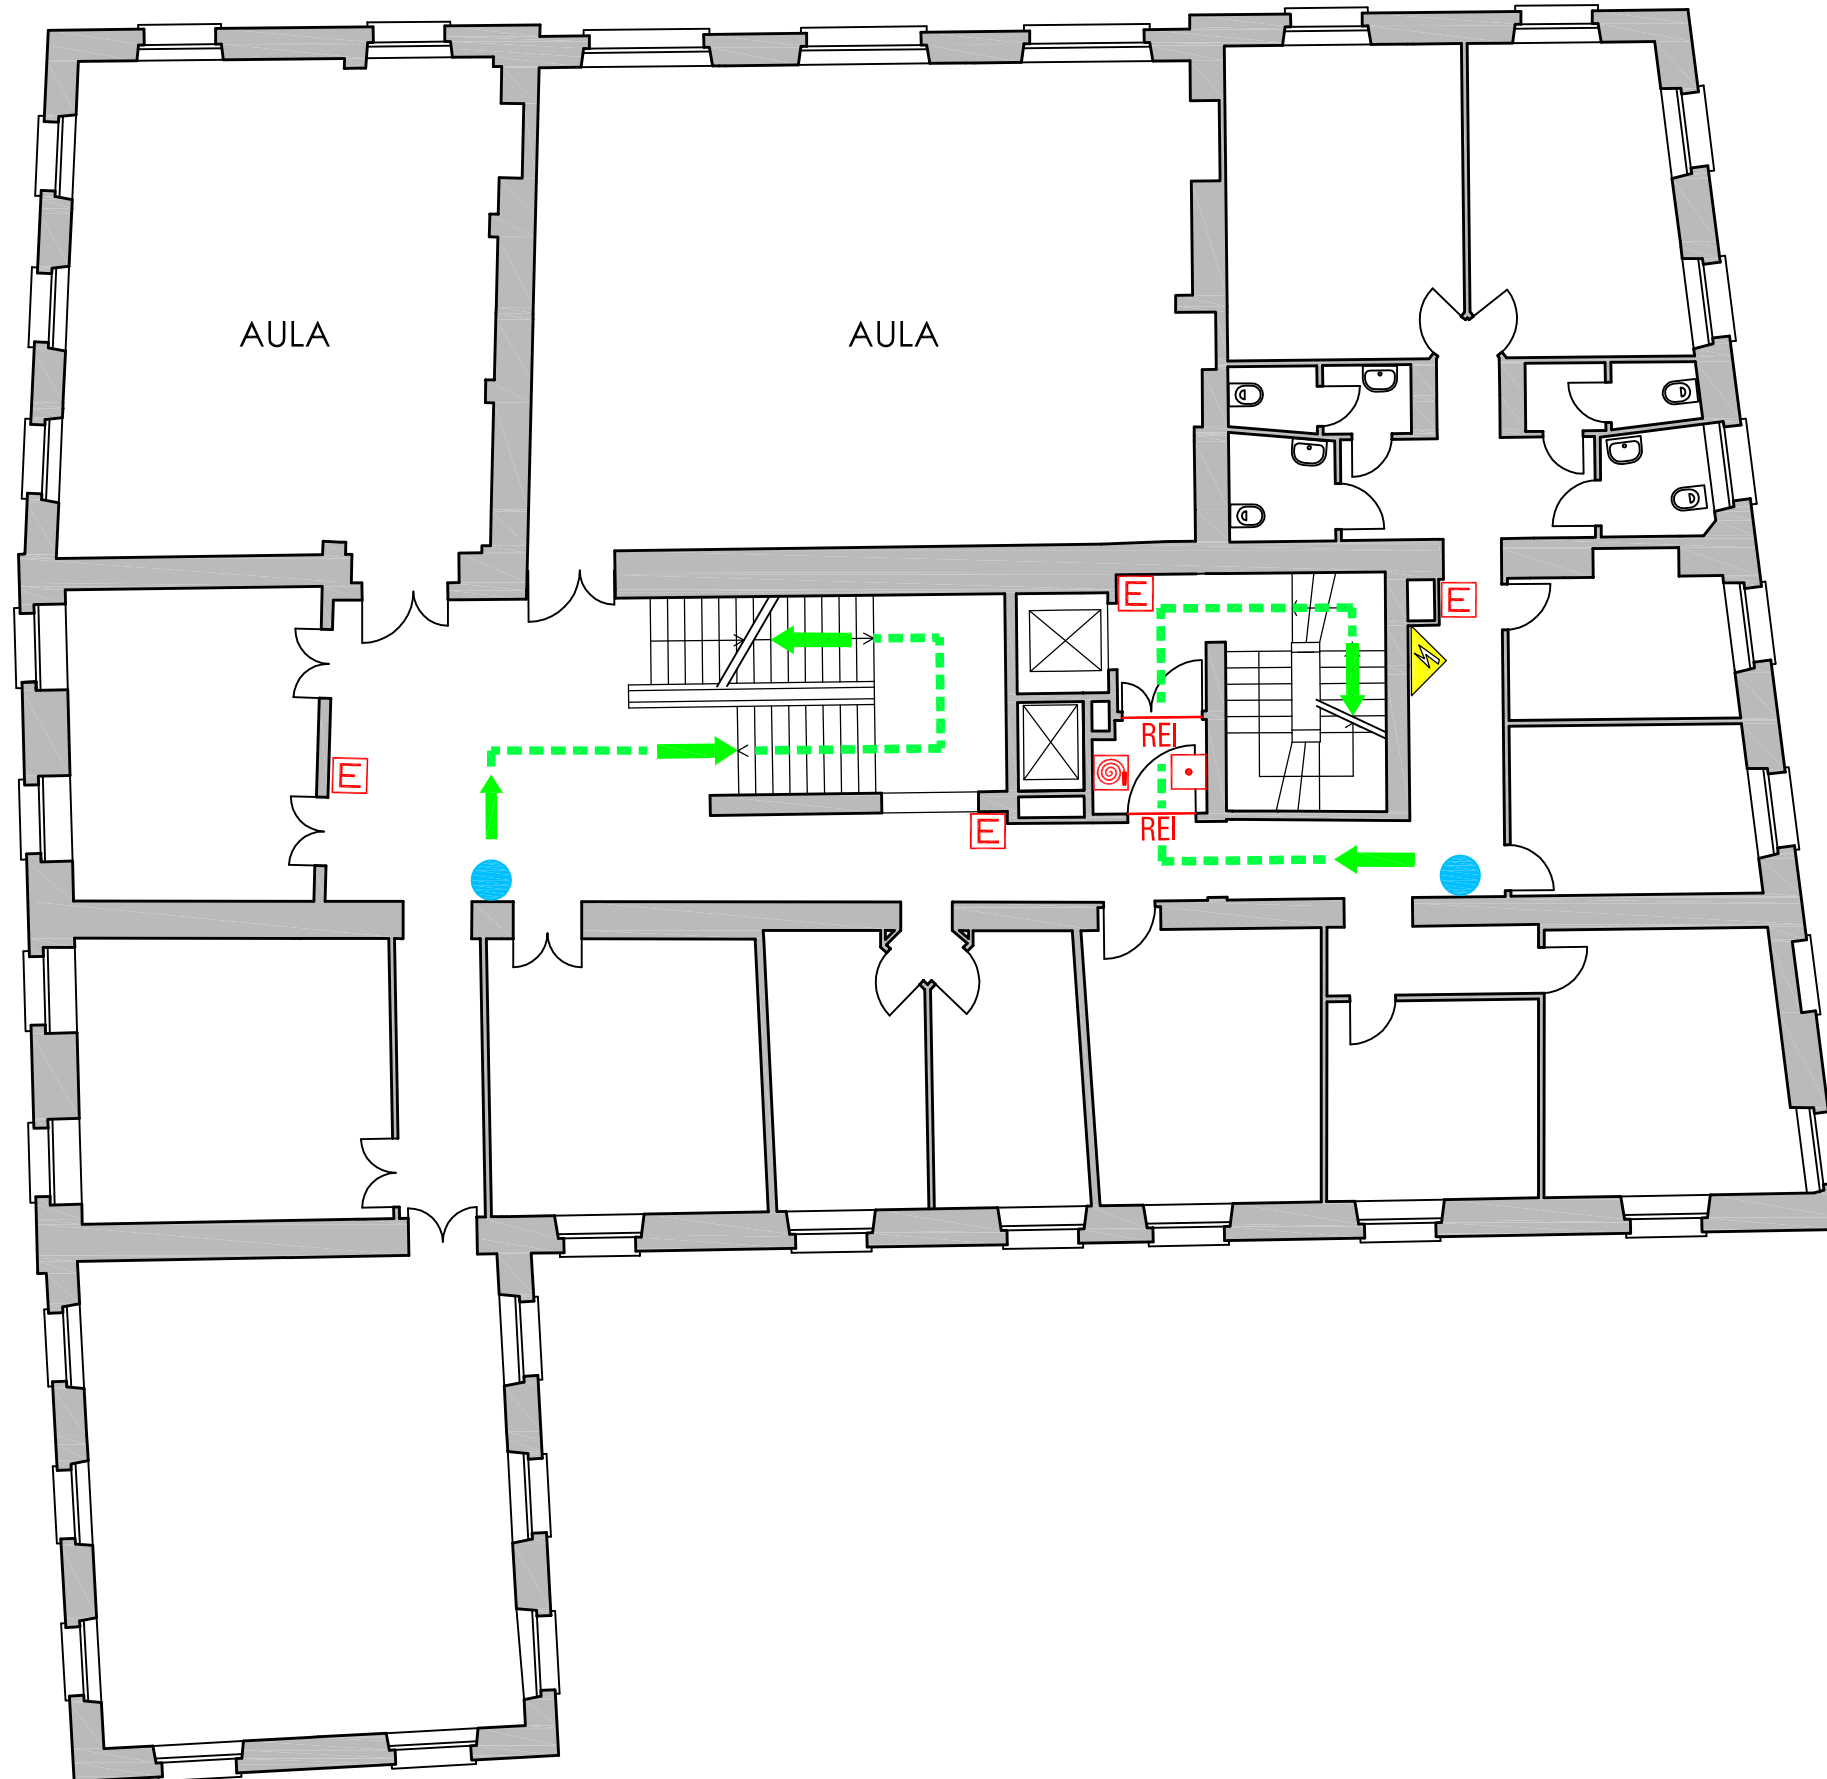

### LEGENDA SEGNI GRAFICI - EMERGENZA

	VOI SIETE QUI - YOU ARE HERE
	PERCORSO DI ESODO
	USCITA DI SICUREZZA
	PULSANTE MANUALE DI ALLARME
	ESTINTORE PORTATILE
	IDRANTE A MURO CON TUBAZIONE FLESSIBILE E LANCIA
	PORTA A TENUTA DI FUMO RESISTENTE AL FUOCO
	QUADRO ELETTRICO
	CASSETTA DEL PRONTO SOCCORSO