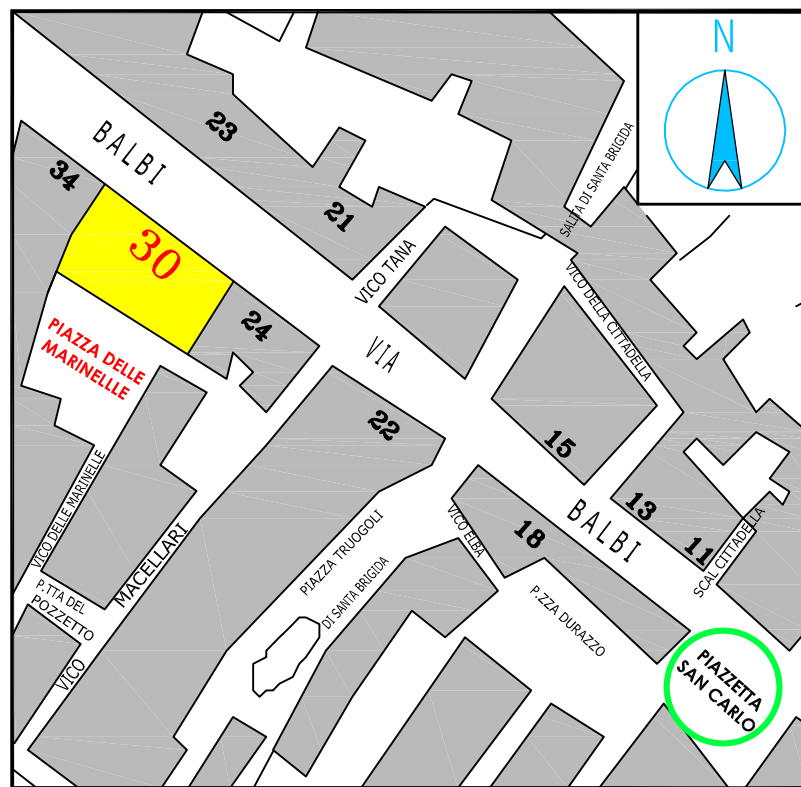

### LEGENDA SEGNI GRAFICI - EMERGENZA

	VOI SIETE QUI - YOU ARE HERE
	PERCORSO DI ESODO
	USCITA DI SICUREZZA
	PULSANTE MANUALE DI ALLARME
	ESTINTORE PORTATILE
	IDRANTE A MURO CON TUBAZIONE FLESSIBILE E LANCIA
	PORTA A TENUTA DI FUMO RESISTENTE AL FUOCO
	QUADRO ELETTRICO
	CASSETTA DEL PRONTO SOCCORSO

centralina master allarme antincendio

quadro elettrico generale palazzo

interruttore elettrico generale centrale termica

VERSO PUNTO DI RACCOLTA (PIAZZETTA SAN CARLO)

Civ. 30  
VIA BALBI