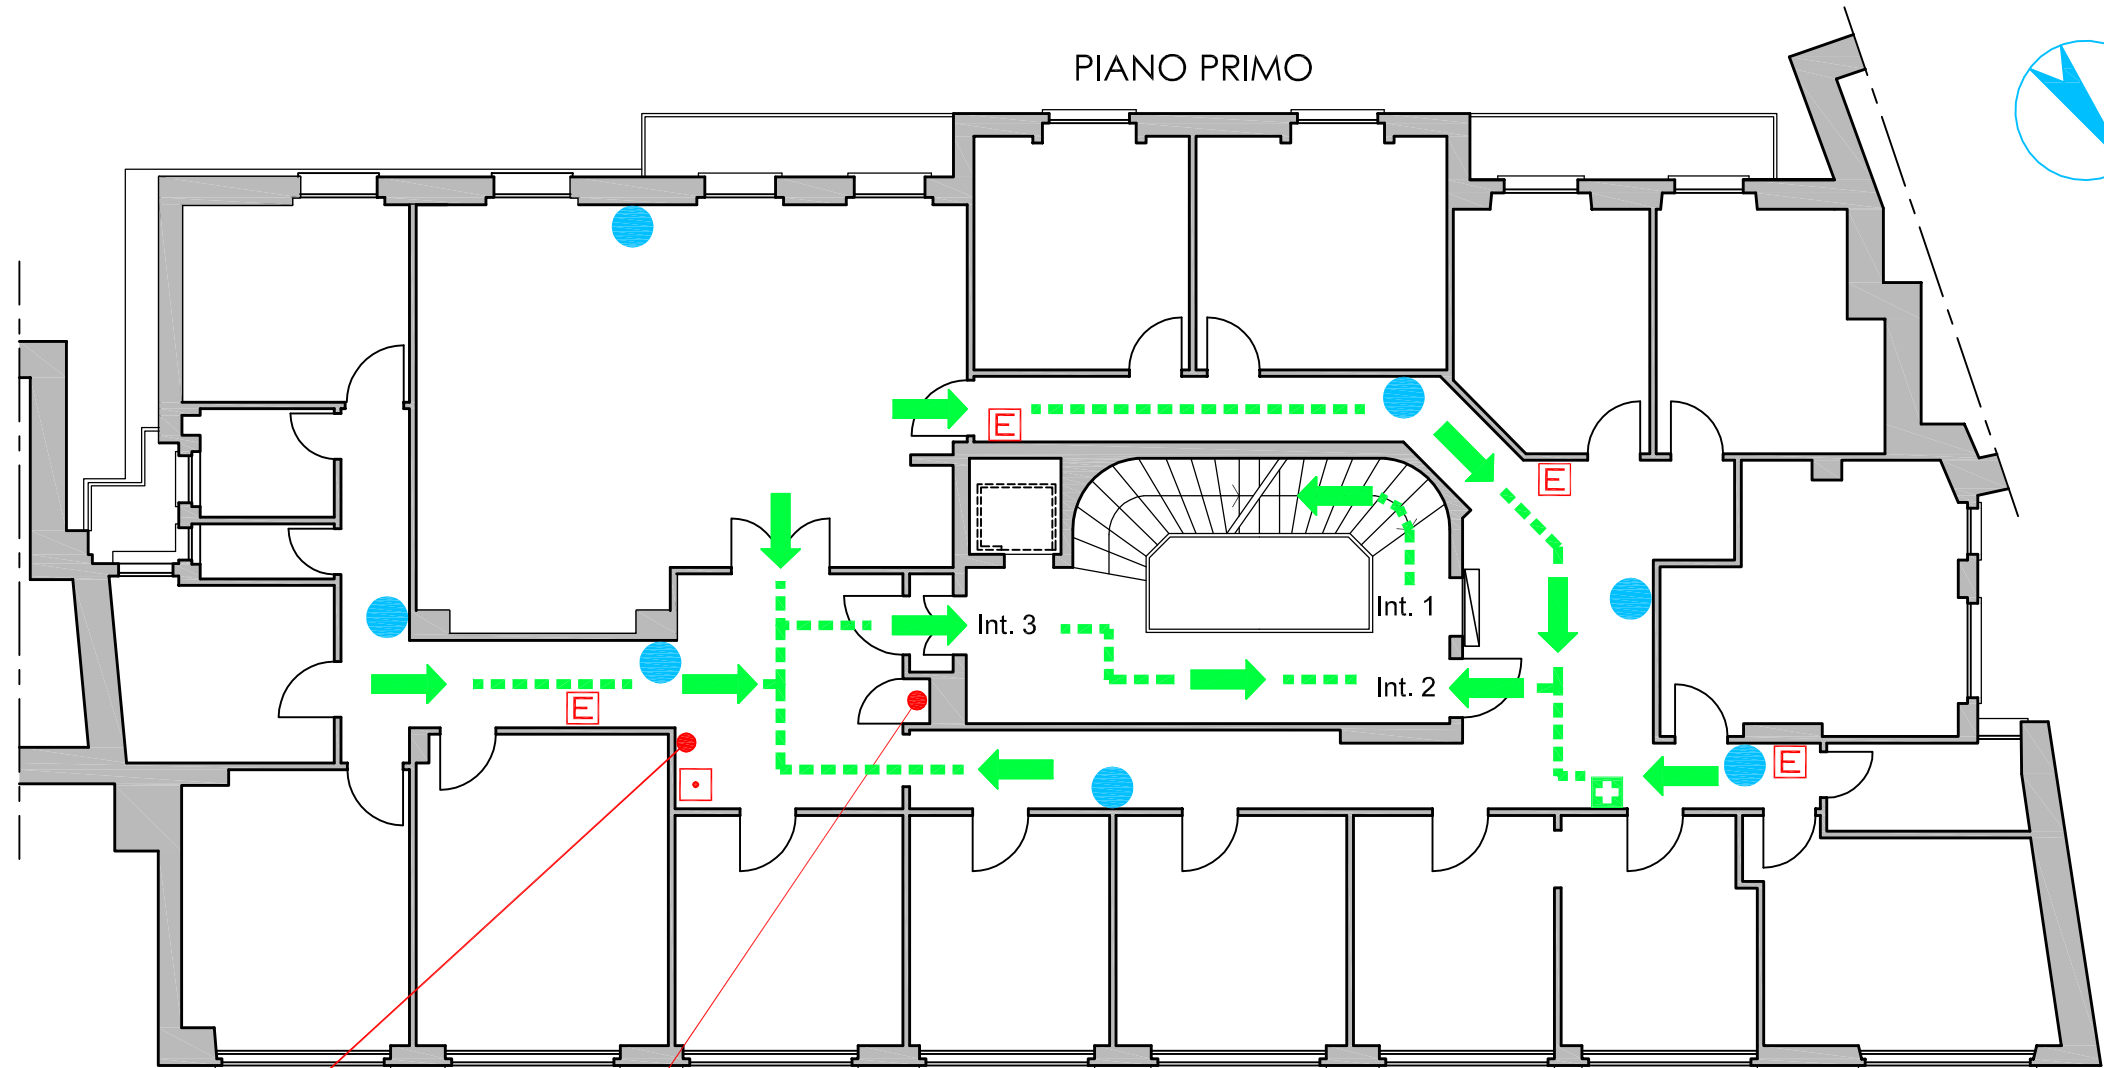

### LEGENDA SEGNI GRAFICI - EMERGENZA

	VOI SIETE QUI - YOU ARE HERE
	PERCORSO DI ESODO
	USCITA DI SICUREZZA
	PULSANTE MANUALE DI ALLARME
	ESTINTORE PORTATILE
	IDRANTE A MURO CON TUBAZIONE FLESSIBILE E LANCIA
	PORTA A TENUTA DI FUMO RESISTENTE AL FUOCO
	QUADRO ELETTRICO
	CASSETTA DEL PRONTO SOCCORSO

centralina master allarme antincendio

quadro elettrico generale palazzo

interruttore elettrico generale centrale termica

VERSO PUNTO DI RACCOLTA (PIAZZETTA SAN CARLO)

Civ. 30  
VIA BALBI