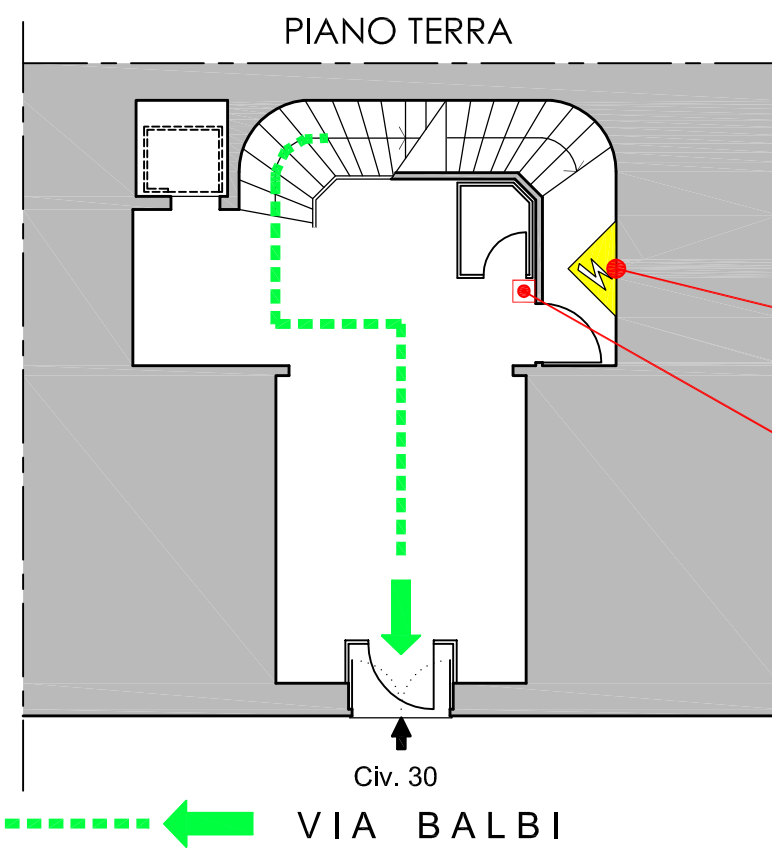

### LEGENDA SEGNI GRAFICI - EMERGENZA

	VOI SIETE QUI - YOU ARE HERE
	PERCORSO DI ESODO
	USCITA DI SICUREZZA
	PULSANTE MANUALE DI ALLARME
	ESTINTORE PORTATILE
	IDRANTE A MURO CON TUBAZIONE FLESSIBILE E LANCIA
	PORTA A TENUTA DI FUMO RESISTENTE AL FUOCO
	QUADRO ELETTRICO
	CASSETTA DEL PRONTO SOCCORSO

centralina master allarme antincendio

quadro elettrico generale palazzo

interruttore elettrico generale centrale termica

VERSO PUNTO DI RACCOLTA (PIAZZETTA SAN CARLO)

Civ. 30  
VIA BALBI