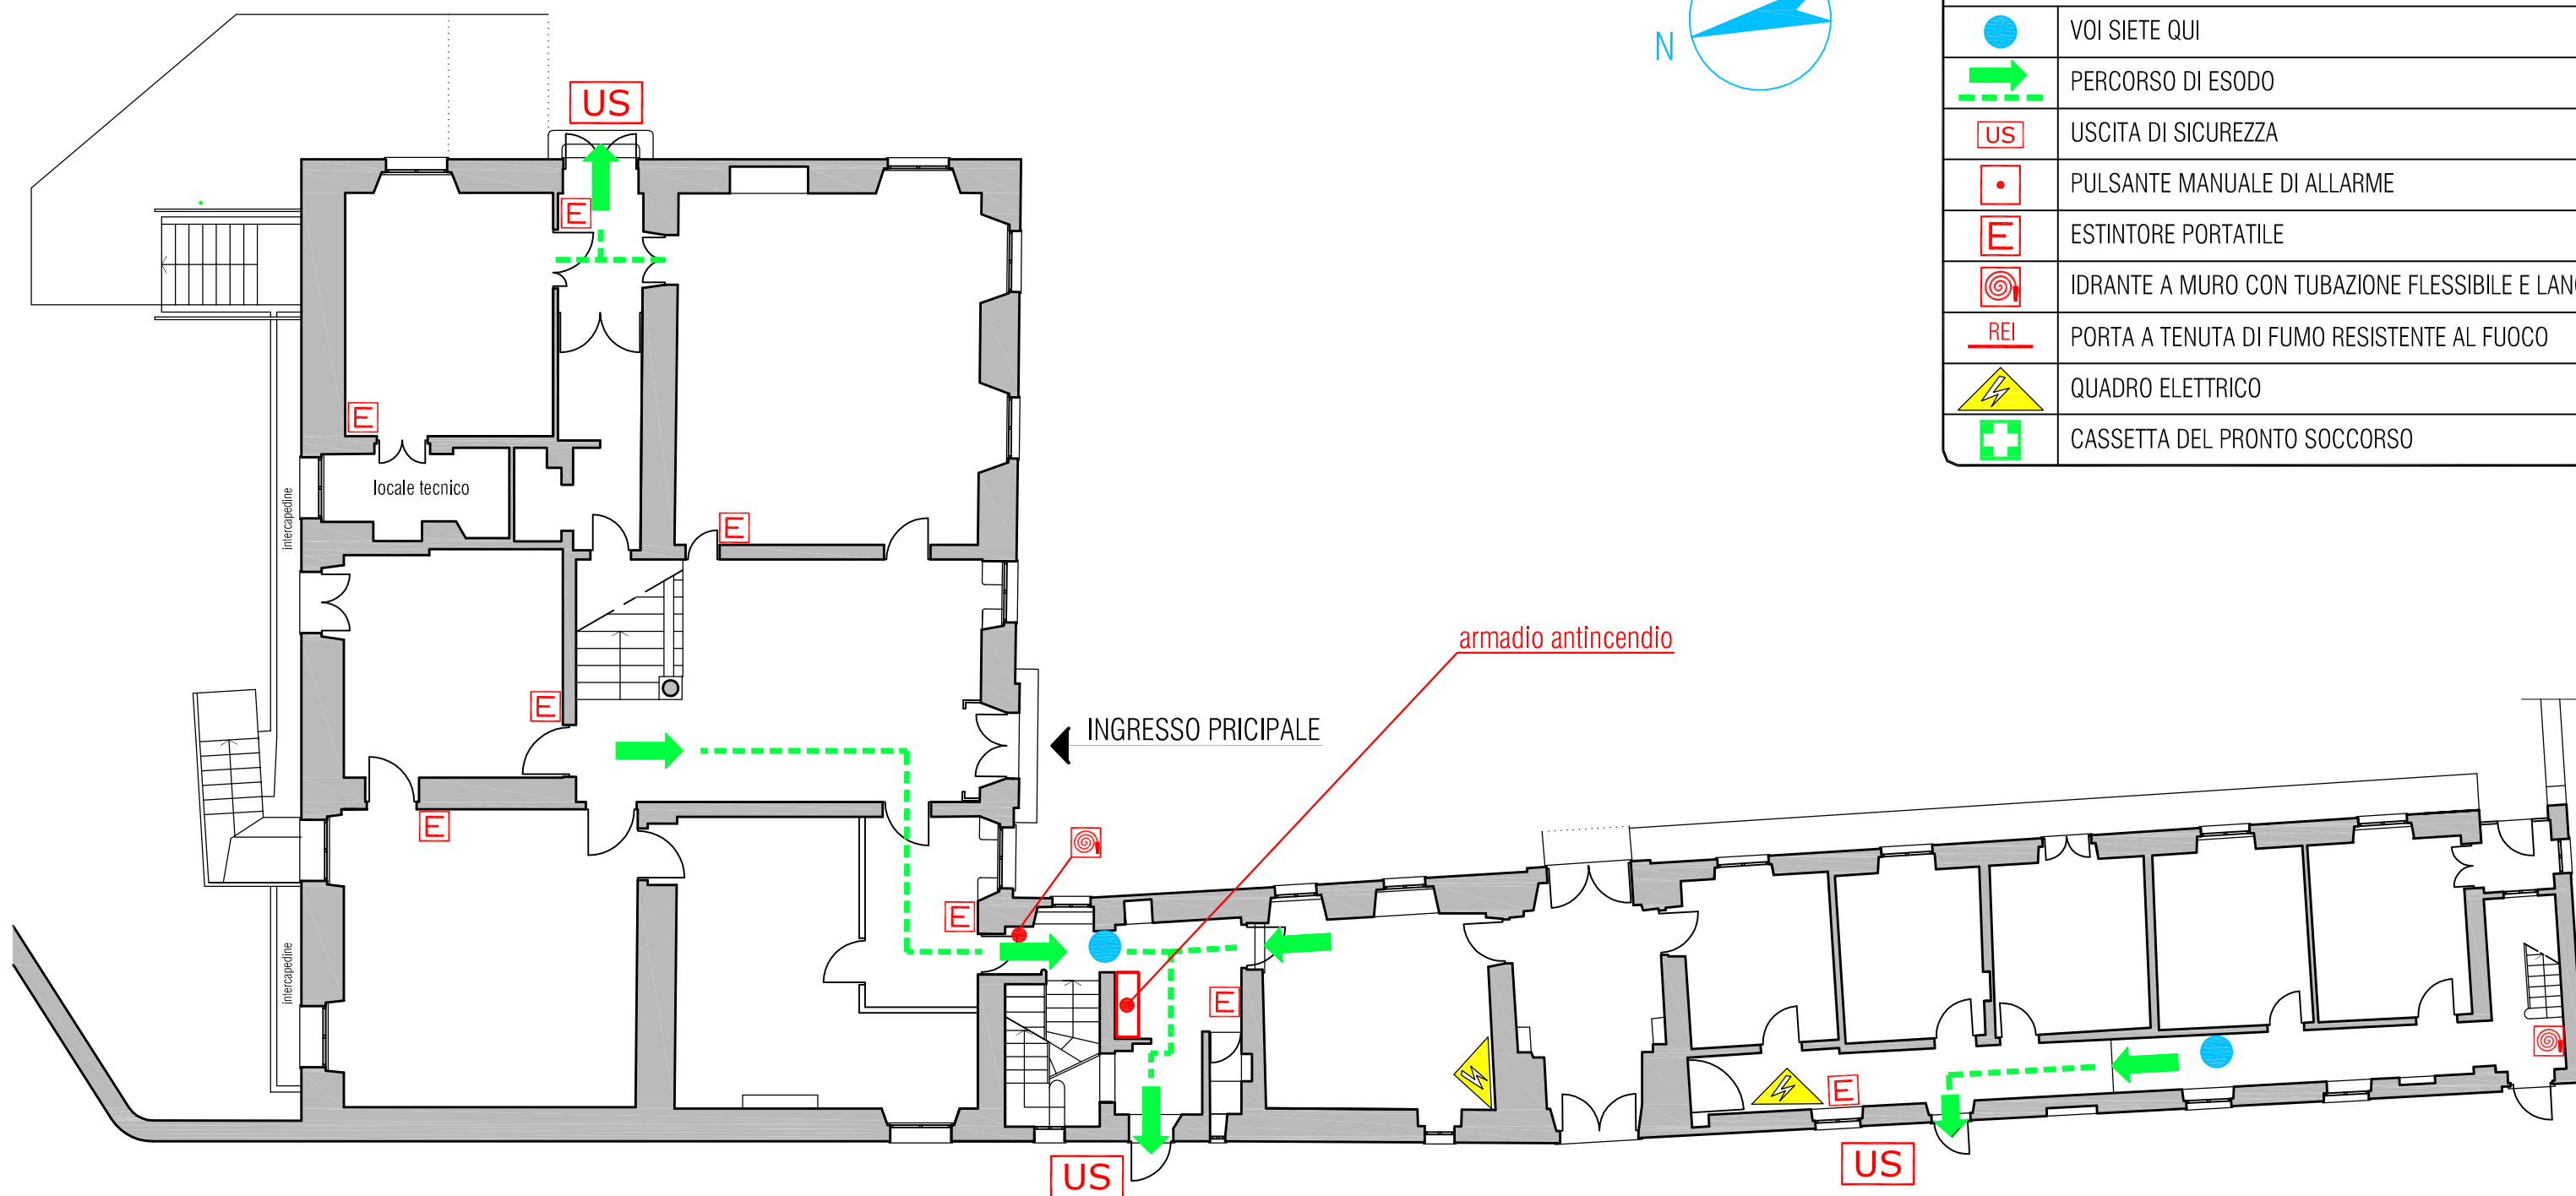

UNIVERSITA' DEGLI STUDI DI GENOVA

Viale Causa, 13 - Villa Bonino

OGGETTO DELLA TAVOLA:

Percorsi di esodo - Piano terra

AGGIORNAMENTO DEL:

10/11/2016

Servizio Prevenzione e Protezione Ambiente e Adeguamento Normativo

LEGENDA SEGNI GRAFICI - EMERGENZA

	VOI SIETE QUI
	PERCORSO DI ESODO
	USCITA DI SICUREZZA
	PULSANTE MANUALE DI ALLARME
	ESTINTORE PORTATILE
	IDRANTE A MURO CON TUBAZIONE FLESSIBILE E LANCIA
	PORTA A TENUTA DI FUMO RESISTENTE AL FUOCO
	QUADRO ELETTRICO
	CASSETTA DEL PRONTO SOCCORSO