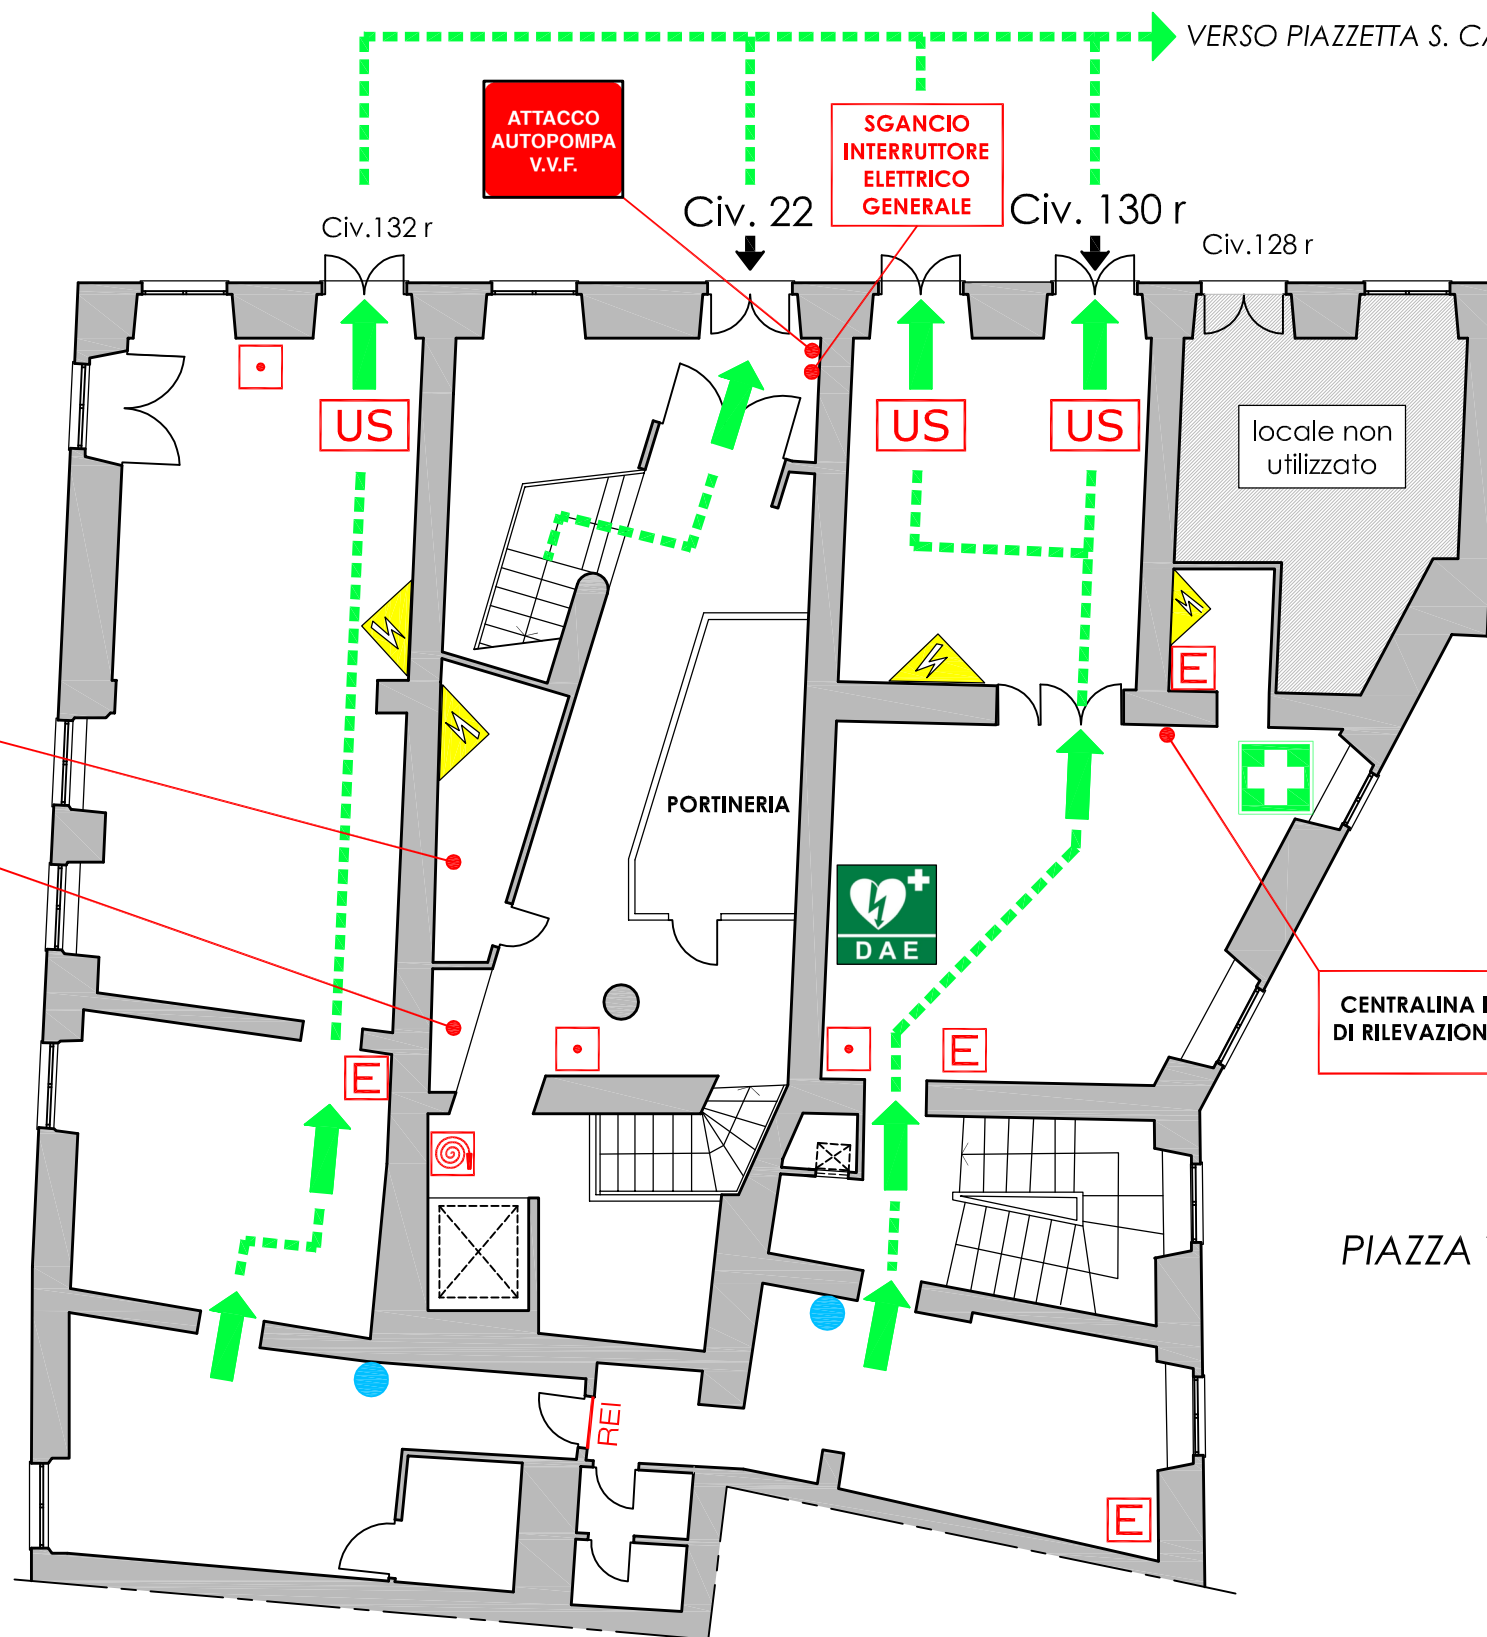

VIA BALBI

VERSO PIAZZETTA S. CARLO

LEGENDA SEGNI GRAFICI - EMERGENZA

	VOI SIETE QUI - YOU ARE HERE
	PERCORSO DI ESODO
	USCITA DI SICUREZZA
	PULSANTE MANUALE DI ALLARME
	ESTINTORE PORTATILE
	IDRANTE A MURO CON TUBAZIONE FLESSIBILE E LANCIA
	PORTA A TENUTA DI FUMO RESISTENTE AL FUOCO
	QUADRO ELETTRICO
	CASSETTA DEL PRONTO SOCCORSO

LOCALE QUADRO ELETTRICO GENERALE

CENTRALE IMPIANTO DI RILEVAZIONE INCENDI

PIAZZA TRUOGOLI