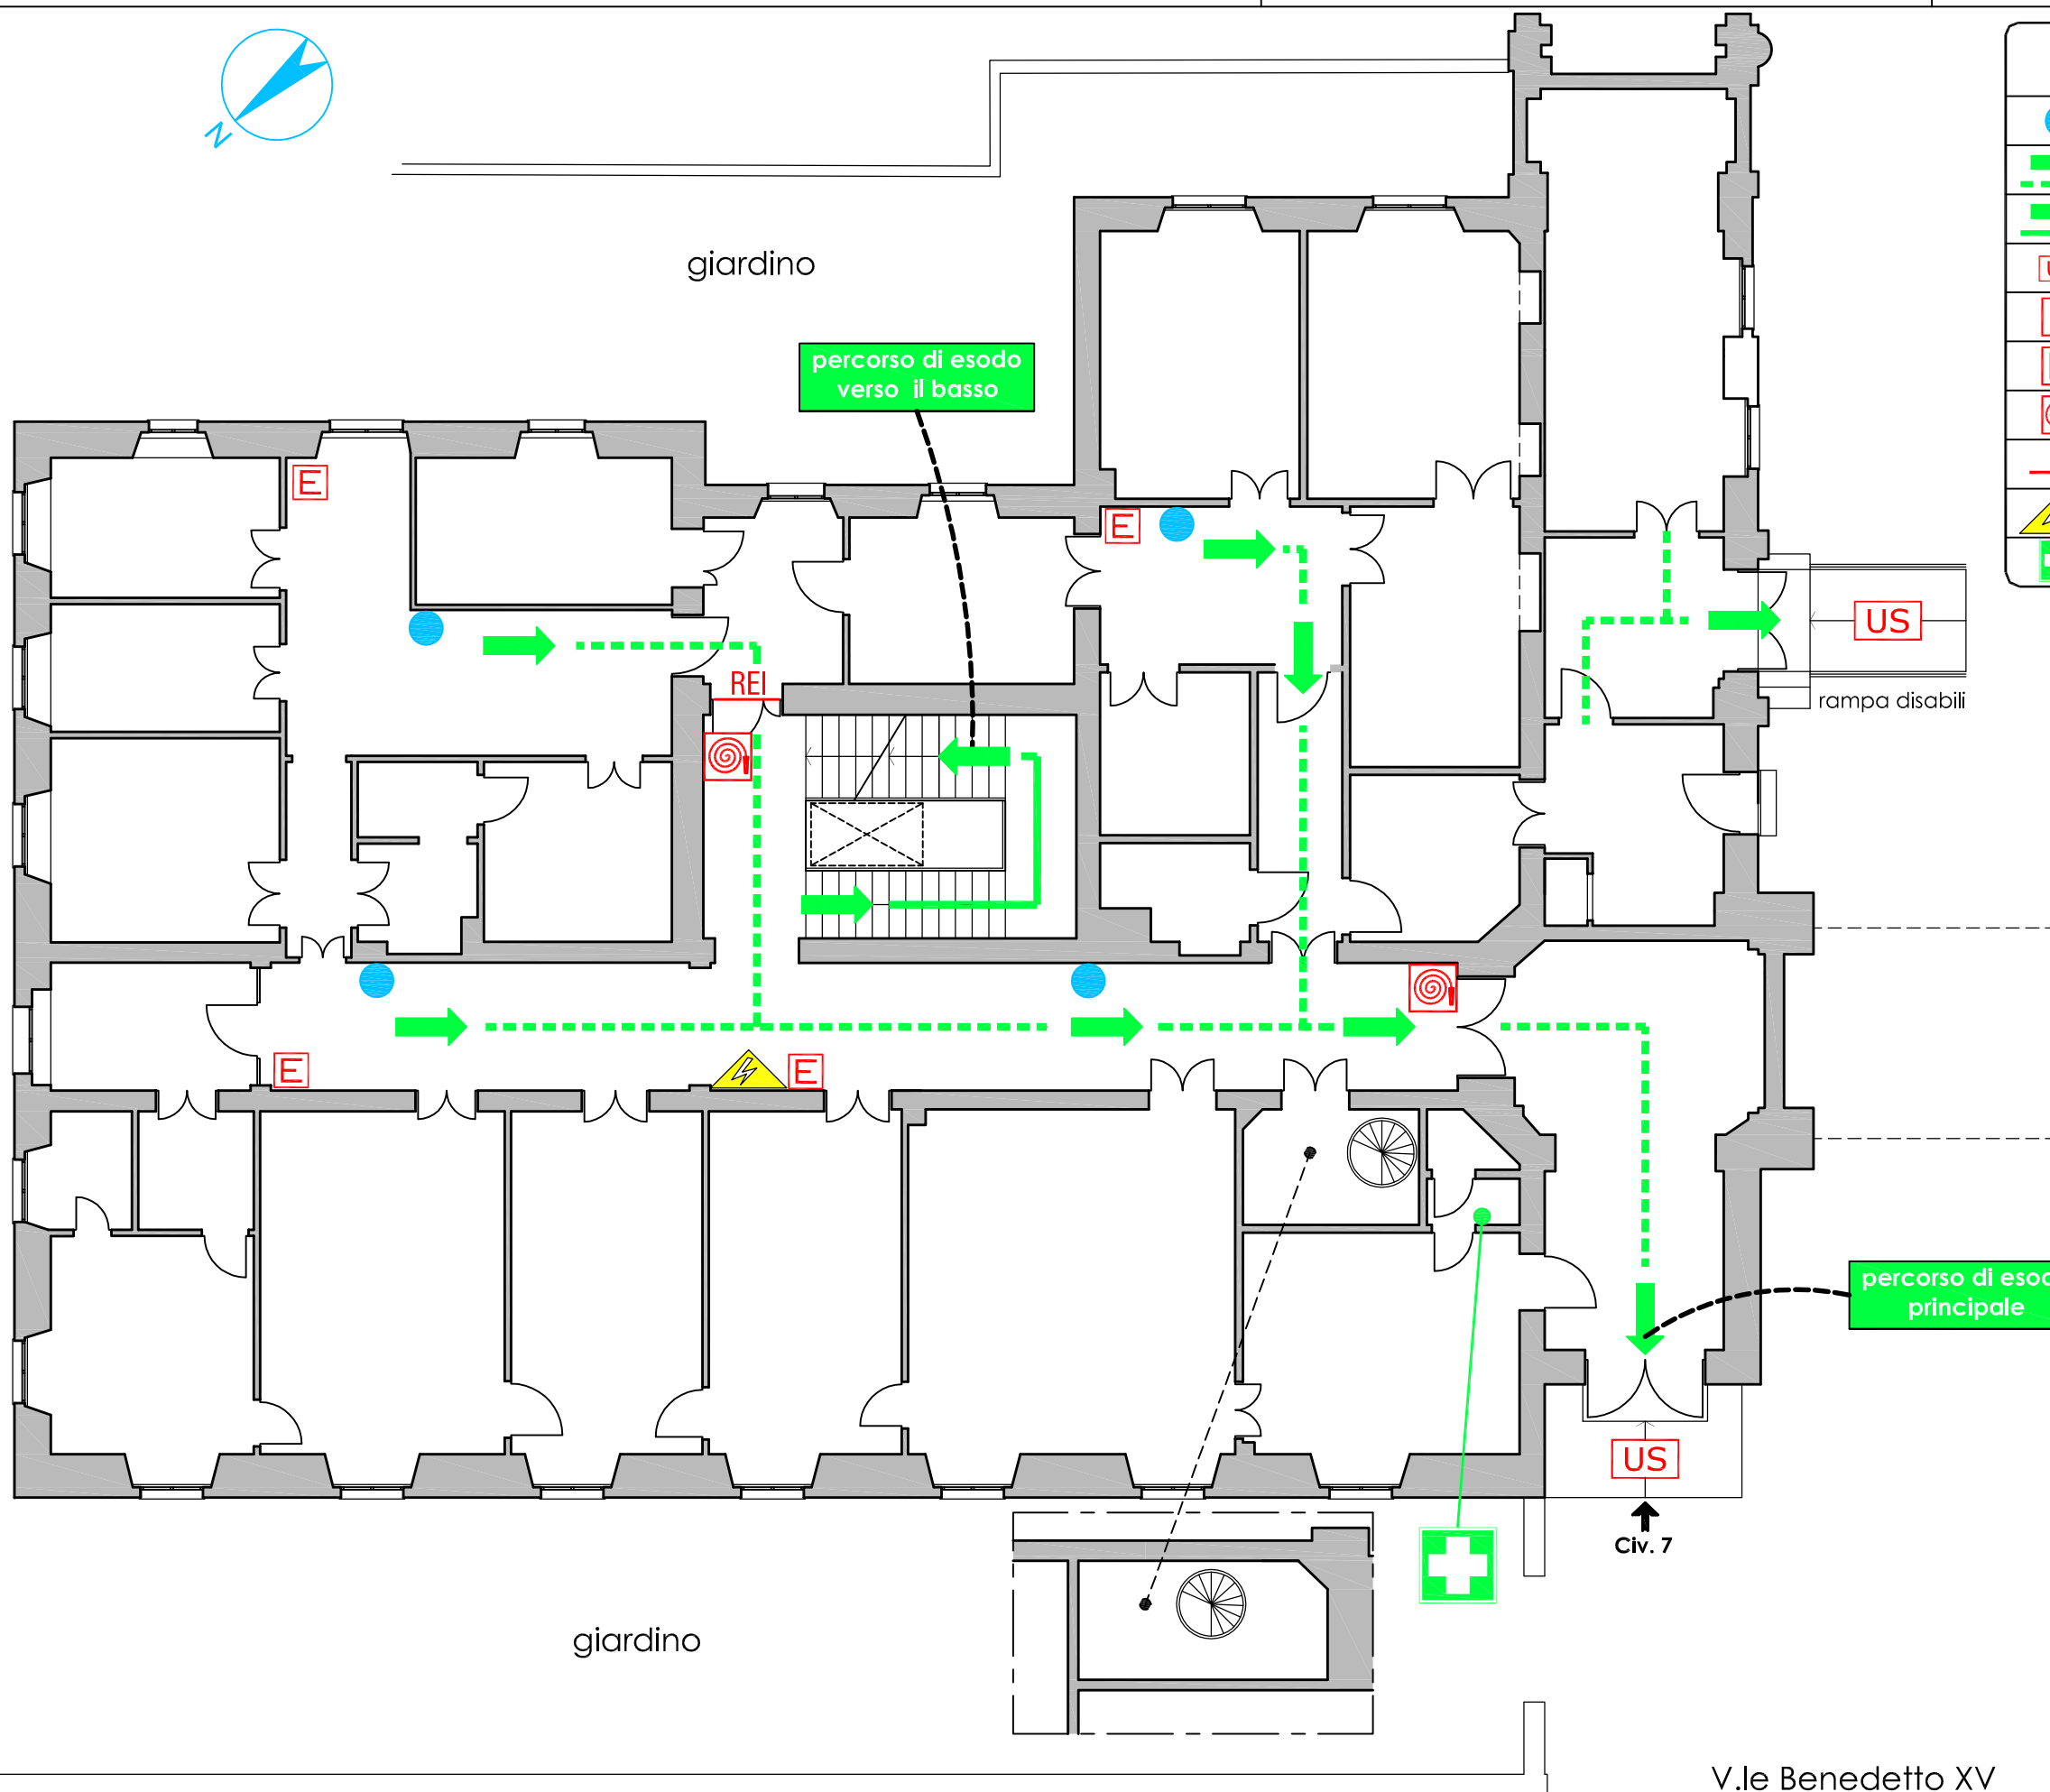

LEGENDA SEGNI GRAFICI - EMERGENZA

	VOI SIETE QUI
	PERCORSO DI ESODO PRINCIPALE
	PERCORSO DI ESODO SECONDARIO
	USCITA DI SICUREZZA
	PULSANTE MANUALE DI ALLARME
	ESTINTORE PORTATILE
	IDRANTE A MURO CON TUBAZIONE FLESSIBILE E LANCIA
	PORTA A TENUTA DI FUMO RESISTENTE AL FUOCO
	QUADRO ELETTRICO
	CASSETTA DEL PRONTO SOCCORSO

percorso di esodo principale

percorso di esodo verso il basso