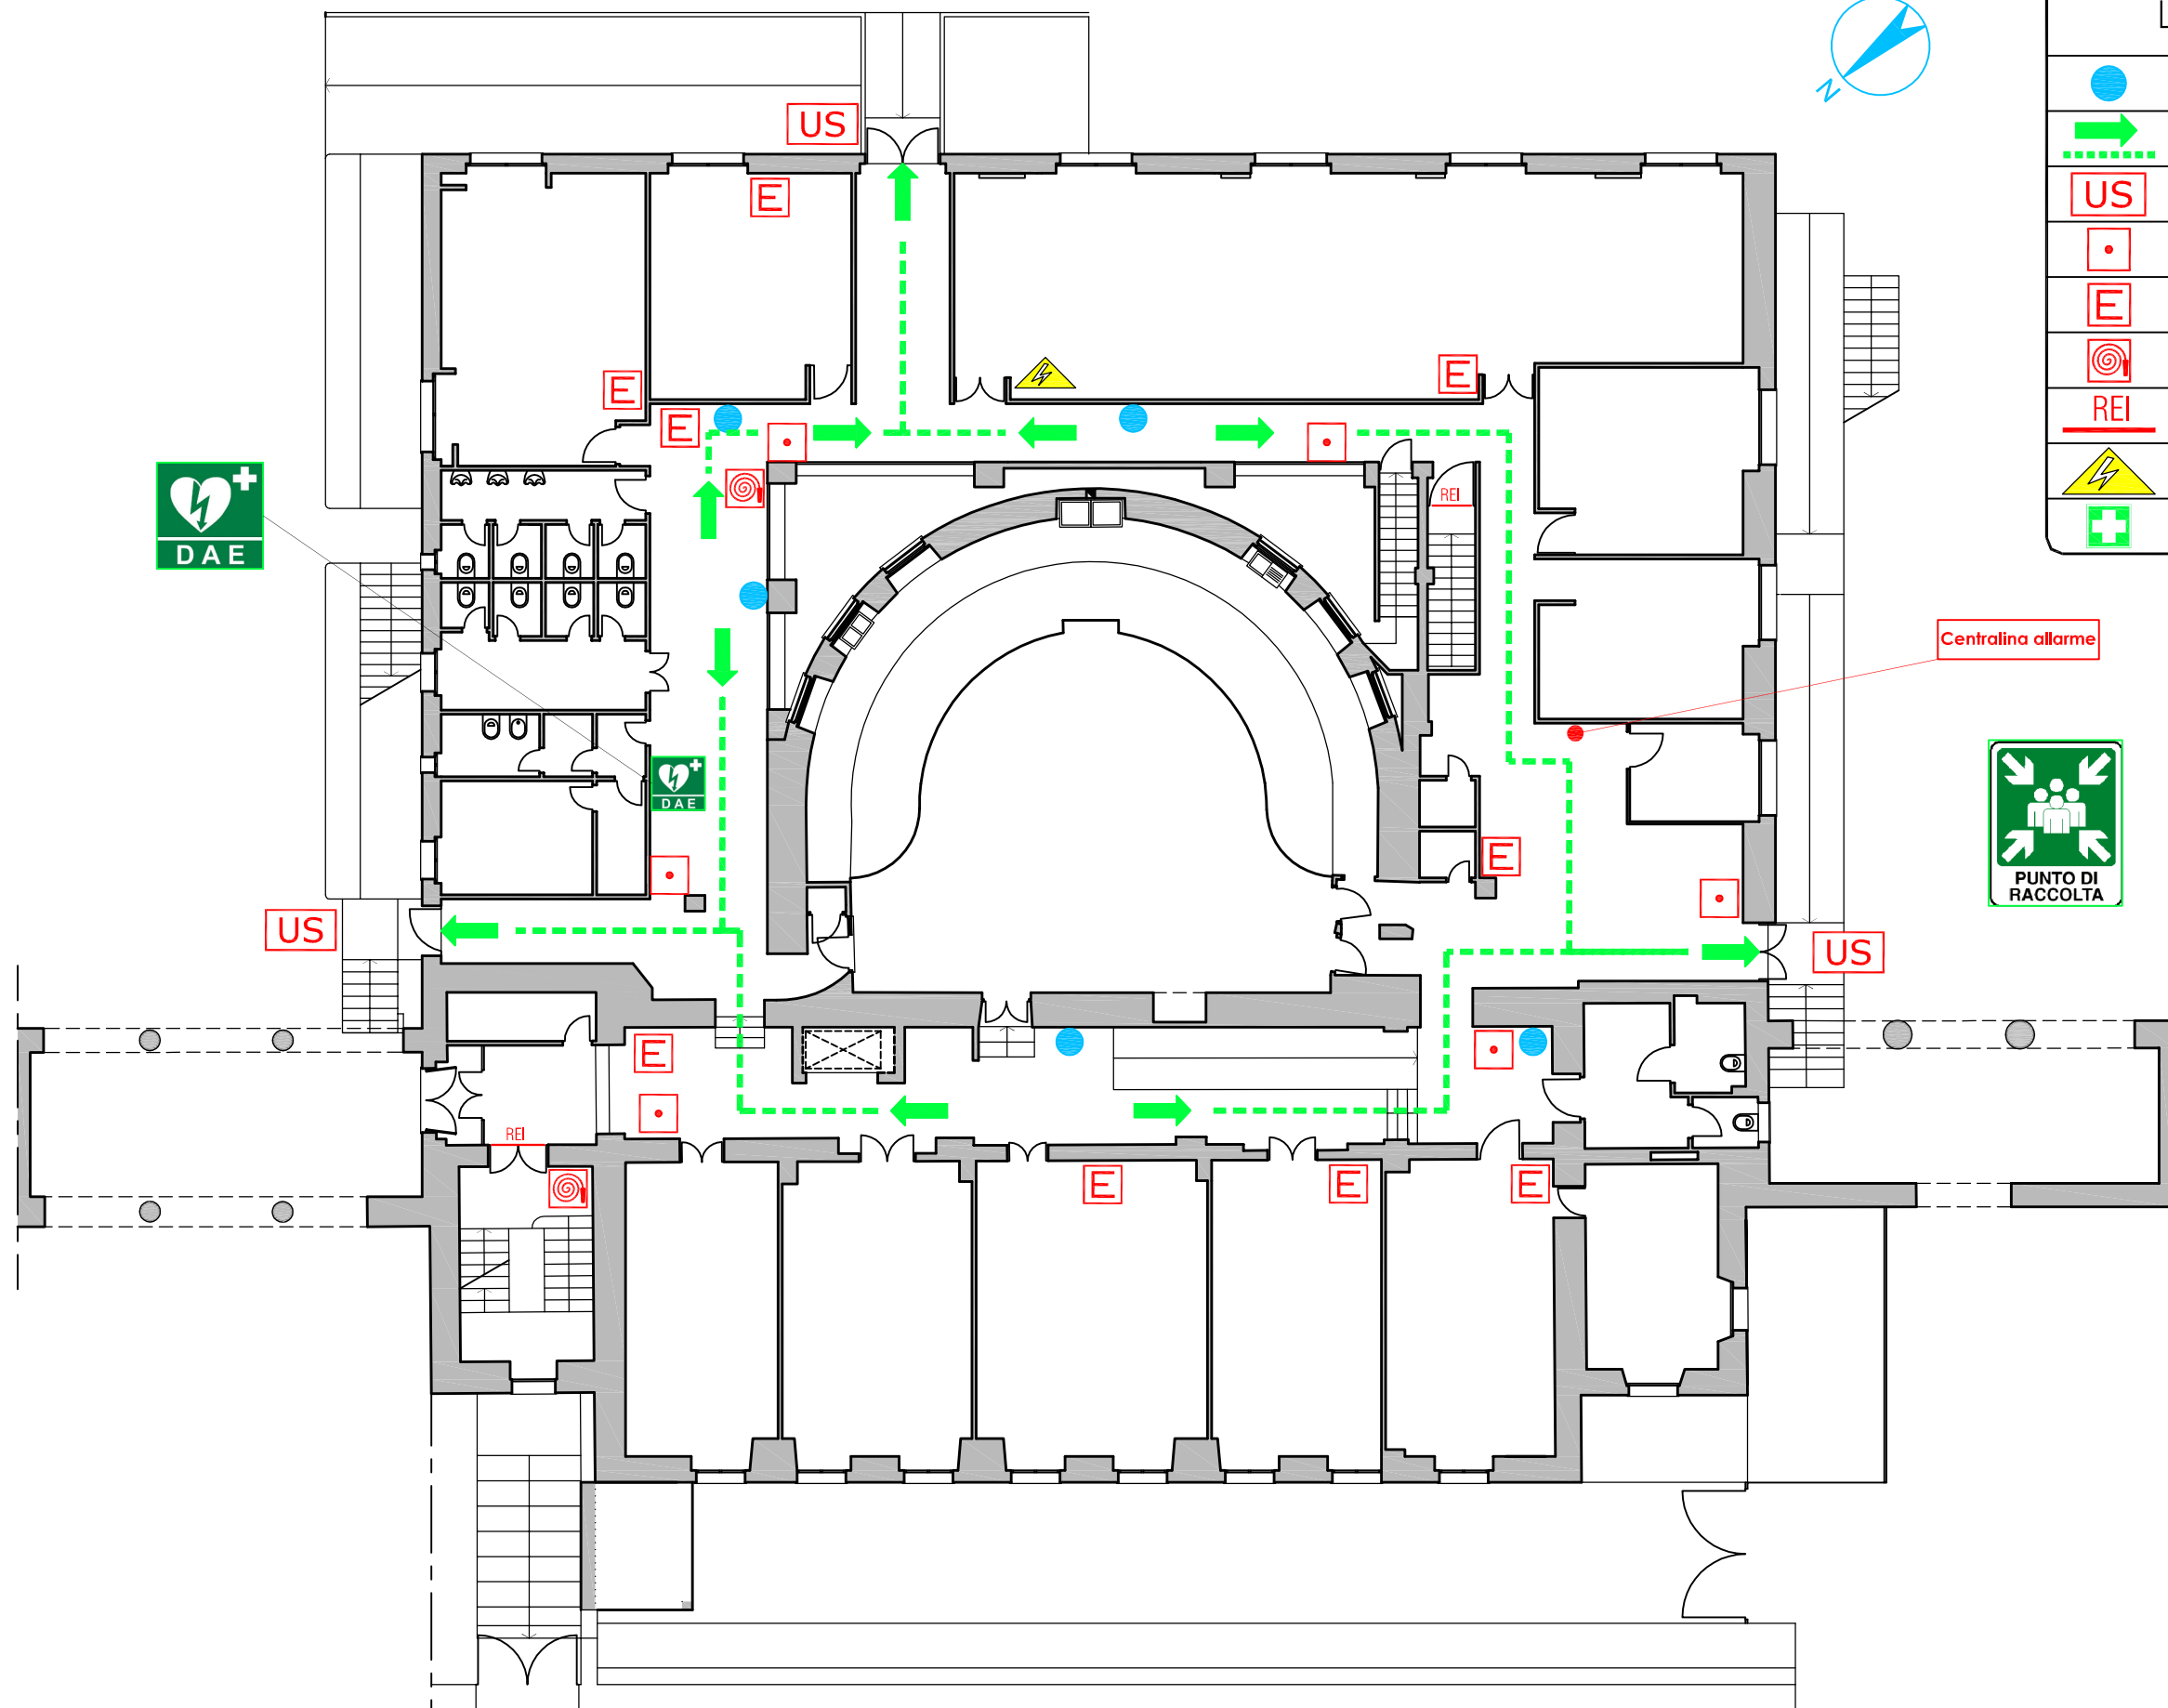

# UNIVERSITA' DEGLI STUDI DI GENOVA

V.le Benedetto XV, 5 - Palazzina delle Scienze

OGGETTO DELLA TAVOLA:

## Percorsi di esodo - Piano Terra

AGGIORNAMENTO DEL:

21/02/2022

Servizio Gestione Salute e Sicurezza

### LEGENDA SEGNI GRAFICI - EMERGENZA

	VOI SIETE QUI - YOU ARE HERE
	PERCORSO DI ESODO
	USCITA DI SICUREZZA
	PULSANTE MANUALE DI ALLARME
	ESTINTORE PORTATILE
	IDRANTE A MURO CON TUBAZIONE FLESSIBILE E LANCIA
	PORTA A TENUTA DI FUMO RESISTENTE AL FUOCO
	QUADRO ELETTRICO
	CASSETTA DEL PRONTO SOCCORSO