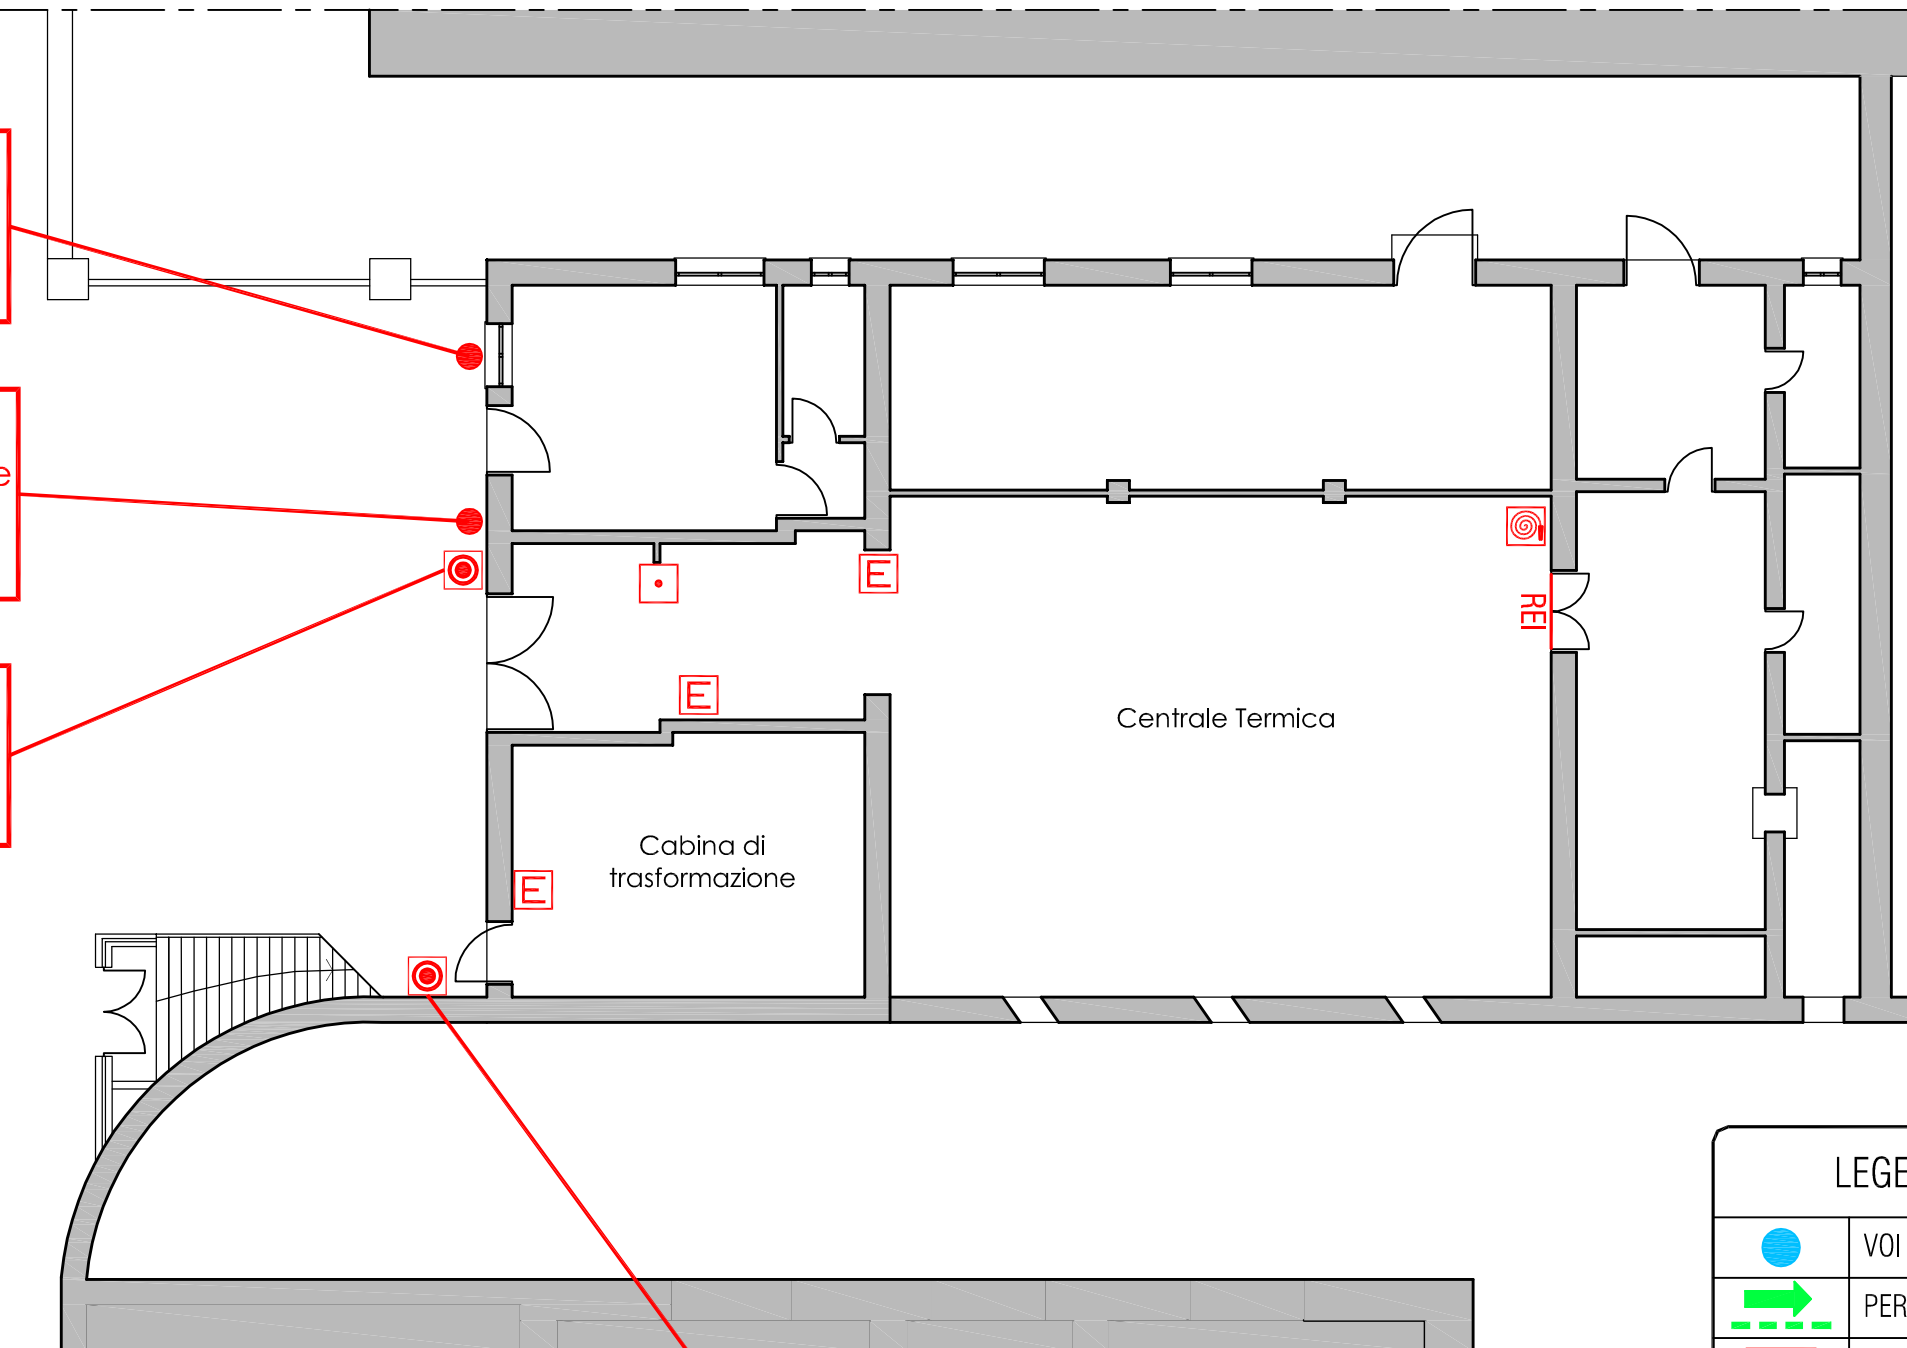

Via Leon Battista Alberti

SGANCIO  
manuale valvola  
alimentazione gas  
Centrale Termica

SGANCIO  
valvola intercettazione  
combustibile  
Centrale Termica

SGANCIO  
Interruttore elettrico  
Centrale Termica

SGANCIO  
Interruttore elettrico  
cabina di trasformazione

### LEGENDA SEGNI GRAFICI - EMERGENZA

	VOI SIETE QUI - YOU ARE HERE
	PERCORSO DI ESODO
	USCITA DI SICUREZZA
	PULSANTE MANUALE DI ALLARME
	SGANCIO INTERRUOTTORE ELETTRICO GENERALE
	ESTINTORE PORTATILE
	IDRANTE A MURO CON TUBAZIONE FLESSIBILE E LANCIA
	PORTA A TENUTA DI FUMO RESISTENTE AL FUOCO
	QUADRO ELETTRICO
	CASSETTA DEL PRONTO SOCCORSO