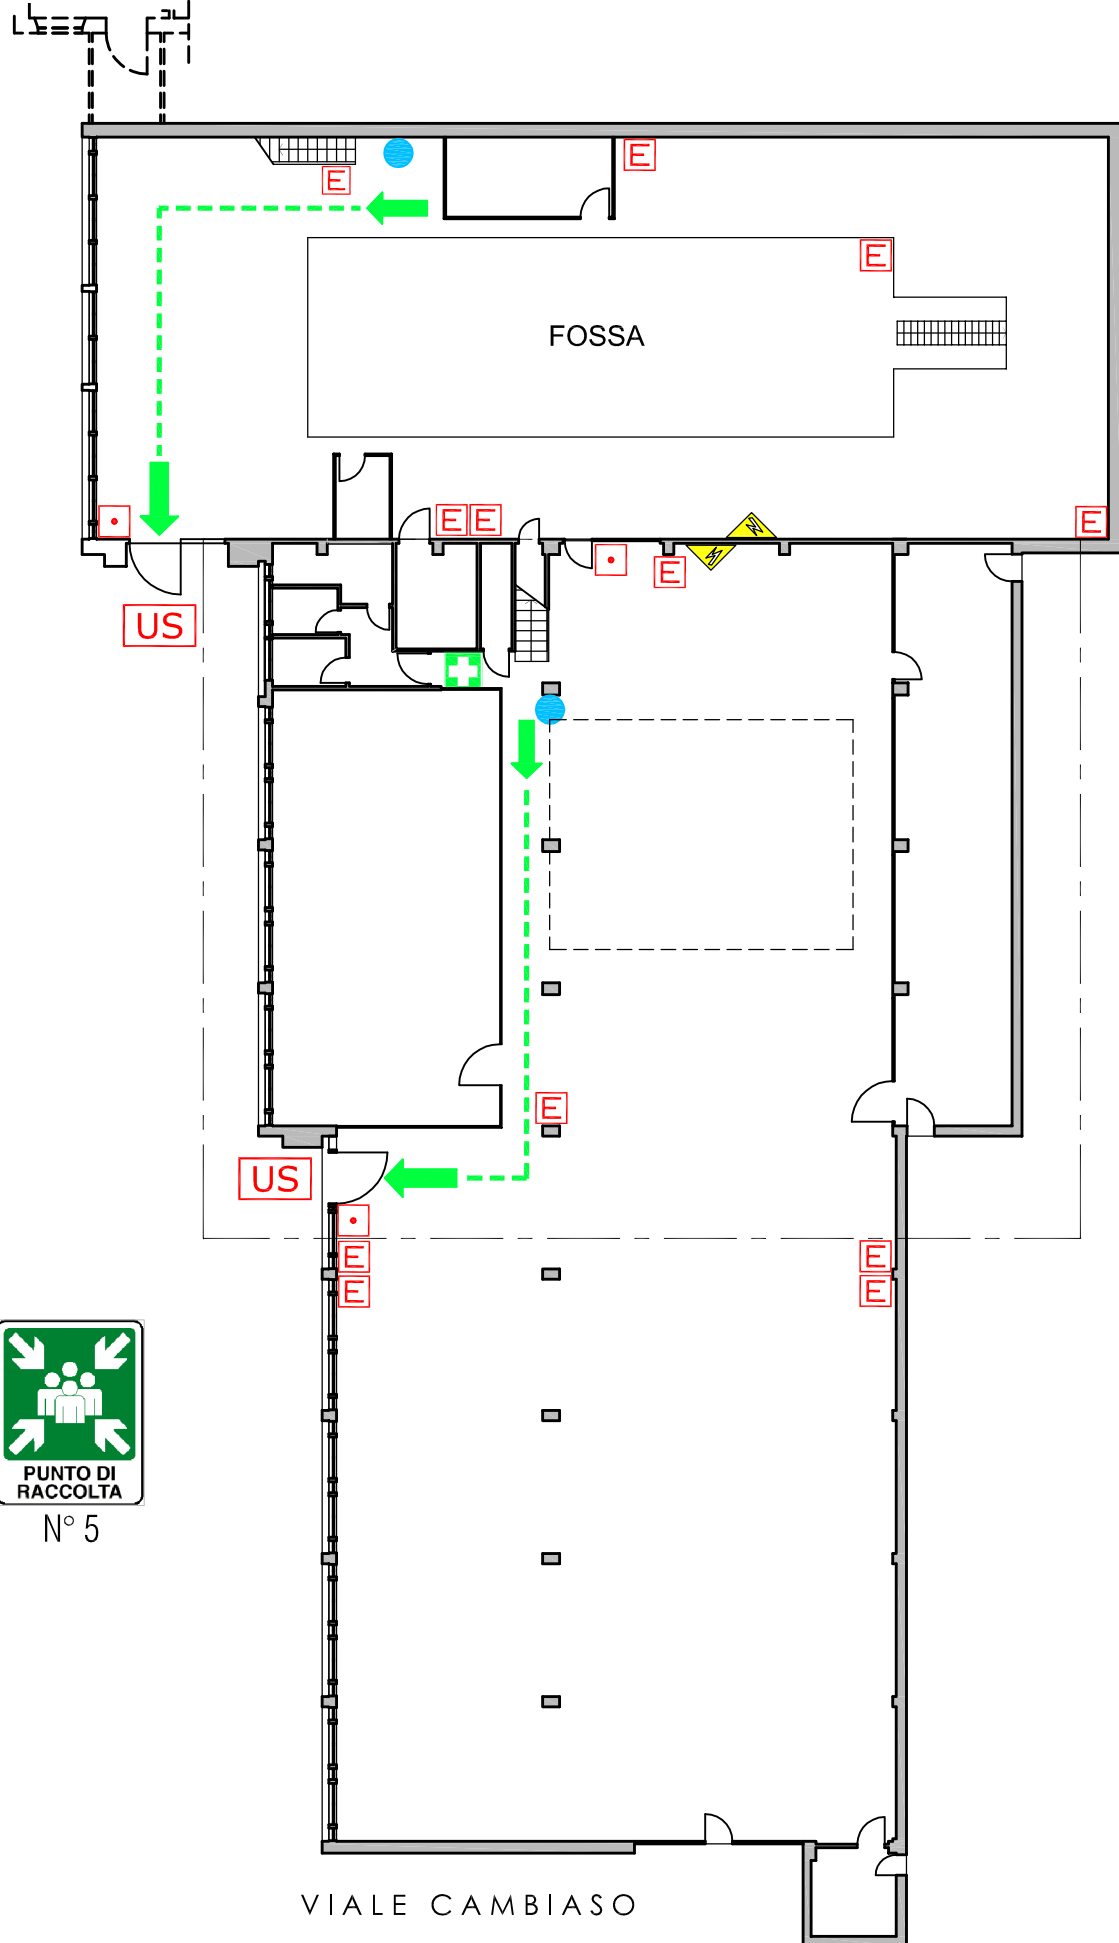

VILLA CAMBIASO

percorso di esodo verso il basso

LEGENDA SEGNI GRAFICI - EMERGENZA

	VOI SIETE QUI - YOU ARE HERE
	PERCORSO DI ESODO
	USCITA DI SICUREZZA
	PULSANTE MANUALE DI ALLARME
	ESTINTORE PORTATILE
	IDRANTE A MURO CON TUBAZIONE FLESSIBILE E LANCIA
	PORTA A TENUTA DI FUMO RESISTENTE AL FUOCO
	QUADRO ELETTRICO
	CASSETTA DEL PRONTO SOCCORSO

PUNTO DI RACCOLTA

N° 5