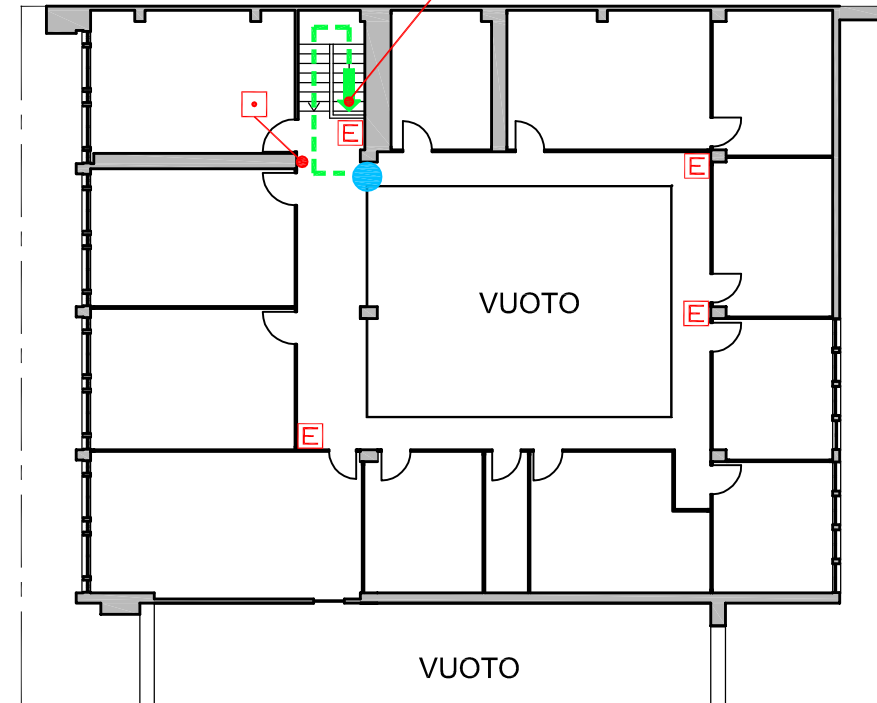

VILLA CAMBIASO

percorso di esodo verso il basso

LEGENDA SEGNI GRAFICI - EMERGENZA

	VOI SIETE QUI - YOU ARE HERE
	PERCORSO DI ESODO
	USCITA DI SICUREZZA
	PULSANTE MANUALE DI ALLARME
	ESTINTORE PORTATILE
	IDRANTE A MURO CON TUBAZIONE FLESSIBILE E LANCIA
	PORTA A TENUTA DI FUMO RESISTENTE AL FUOCO
	QUADRO ELETTRICO
	CASSETTA DEL PRONTO SOCCORSO

PUNTO DI RACCOLTA

N° 5