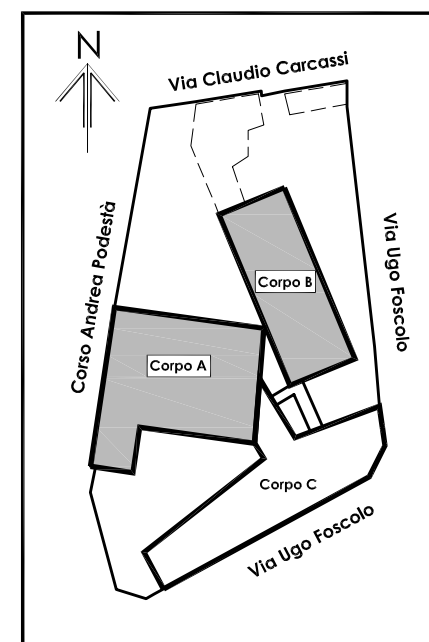

VIA UGO FOSCOLO

PUNTO DI RACCOLTA
VIA UGO FOSCOLO

US

percorso di esodo
secondario
verso l'alto

LEGENDA SEGNI GRAFICI - EMERGENZA

	VOI SIETE QUI - YOU ARE HERE
	PERCORSO DI ESODO
	USCITA DI SICUREZZA
	PULSANTE MANUALE DI ALLARME
	ESTINTORE PORTATILE
	IDRANTE A MURO CON TUBAZIONE FLESSIBILE E LANCIA
	PORTA A TENUTA DI FUMO RESISTENTE AL FUOCO
	QUADRO ELETTRICO
	CASSETTA DEL PRONTO SOCCORSO