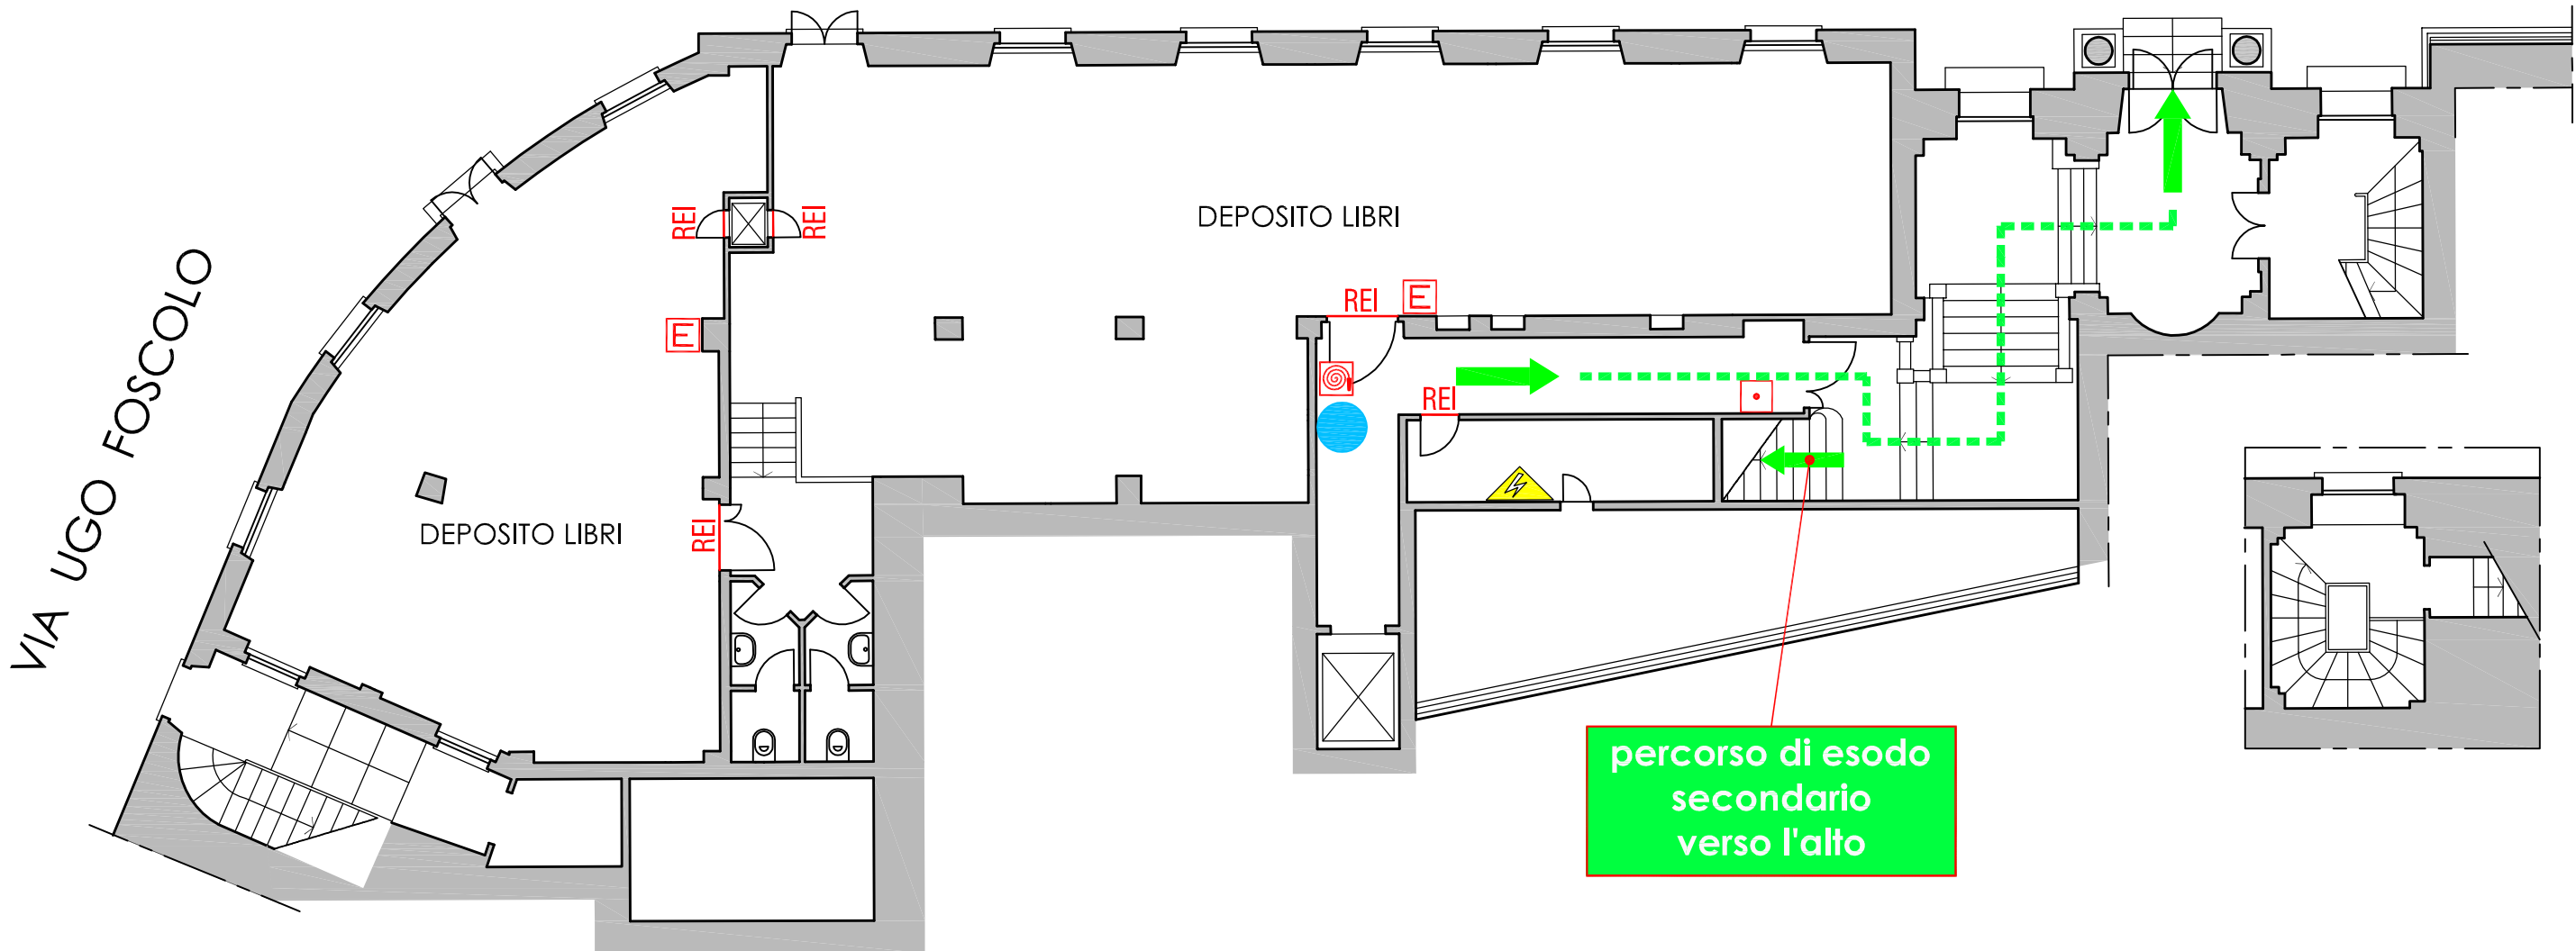

VIA UGO FOSCOLO

PUNTO DI RACCOLTA
VIA UGO FOSCOLO

US

percorso di esodo
secondario
verso l'alto

LEGENDA SEGNI GRAFICI - EMERGENZA

	VOI SIETE QUI - YOU ARE HERE
	PERCORSO DI ESODO
	USCITA DI SICUREZZA
	PULSANTE MANUALE DI ALLARME
	ESTINTORE PORTATILE
	IDRANTE A MURO CON TUBAZIONE FLESSIBILE E LANCIA
	PORTA A TENUTA DI FUMO RESISTENTE AL FUOCO
	QUADRO ELETTRICO
	CASSETTA DEL PRONTO SOCCORSO