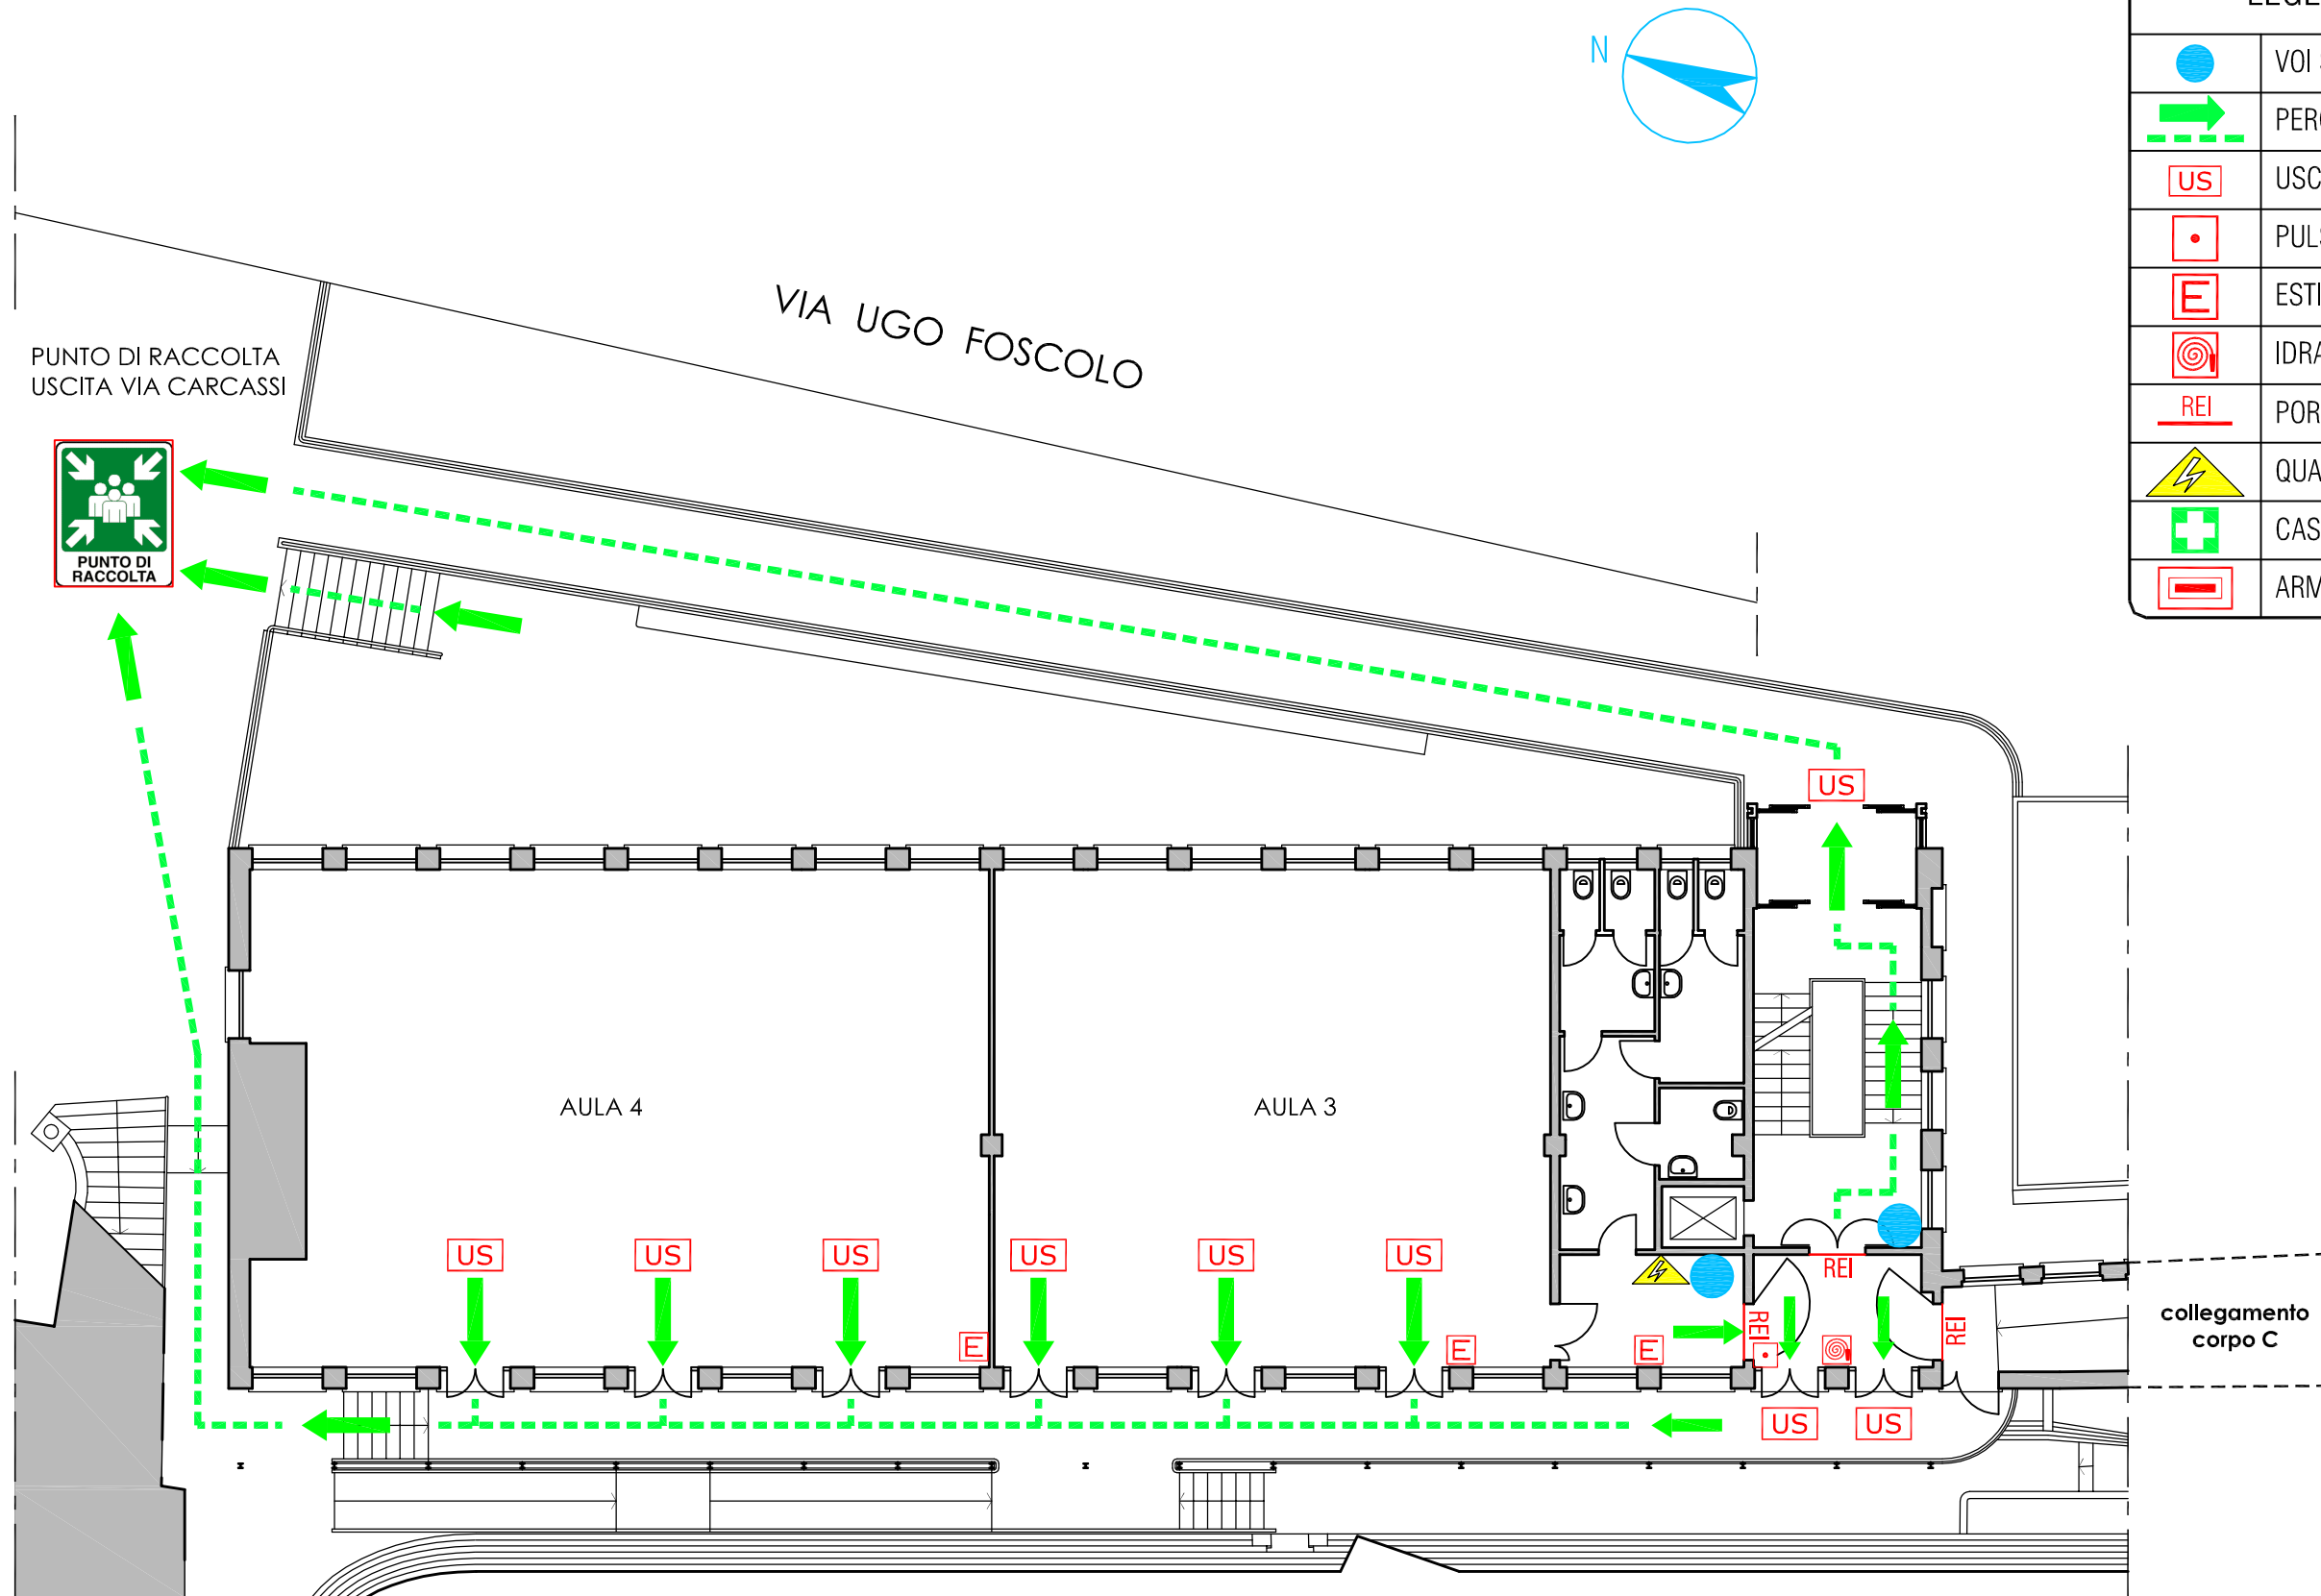

LEGENDA SEGNI GRAFICI - EMERGENZA

	VOI SIETE QUI - YOU ARE HERE
	PERCORSO DI ESODO
	USCITA DI SICUREZZA
	PULSANTE MANUALE DI ALLARME
	ESTINTORE PORTATILE
	IDRANTE A MURO CON TUBAZIONE FLESSIBILE E LANCIA
	PORTA A TENUTA DI FUMO RESISTENTE AL FUOCO
	QUADRO ELETTRICO
	CASSETTA DEL PRONTO SOCCORSO
	ARMADIO ATTREZZATURE ANTINCEDIO

collegamento
corpo C