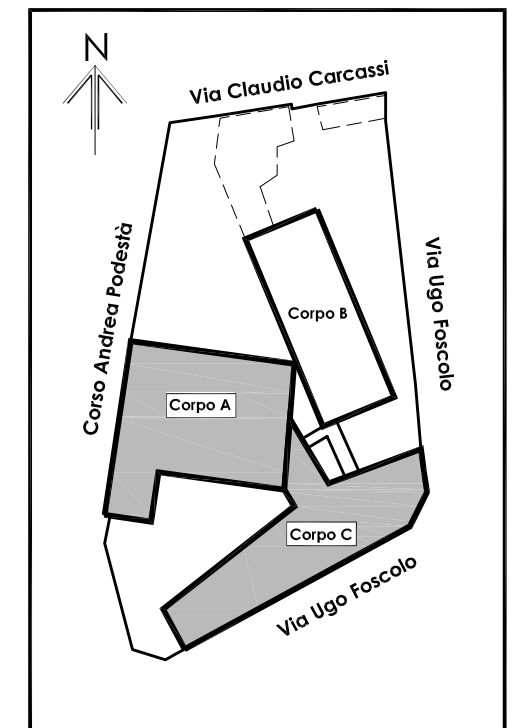

LEGENDA SEGNI GRAFICI - EMERGENZA

	VOI SIETE QUI - YOU ARE HERE
	PERCORSO DI ESODO
	USCITA DI SICUREZZA
	PULSANTE MANUALE DI ALLARME
	ESTINTORE PORTATILE
	IDRANTE A MURO CON TUBAZIONE FLESSIBILE E LANCIA
	PORTA A TENUTA DI FUMO RESISTENTE AL FUOCO
	QUADRO ELETTRICO
	CASSETTA DEL PRONTO SOCCORSO
	ARMADIO ATTREZZATURE ANTINCEDIO

collegamento
corpo C