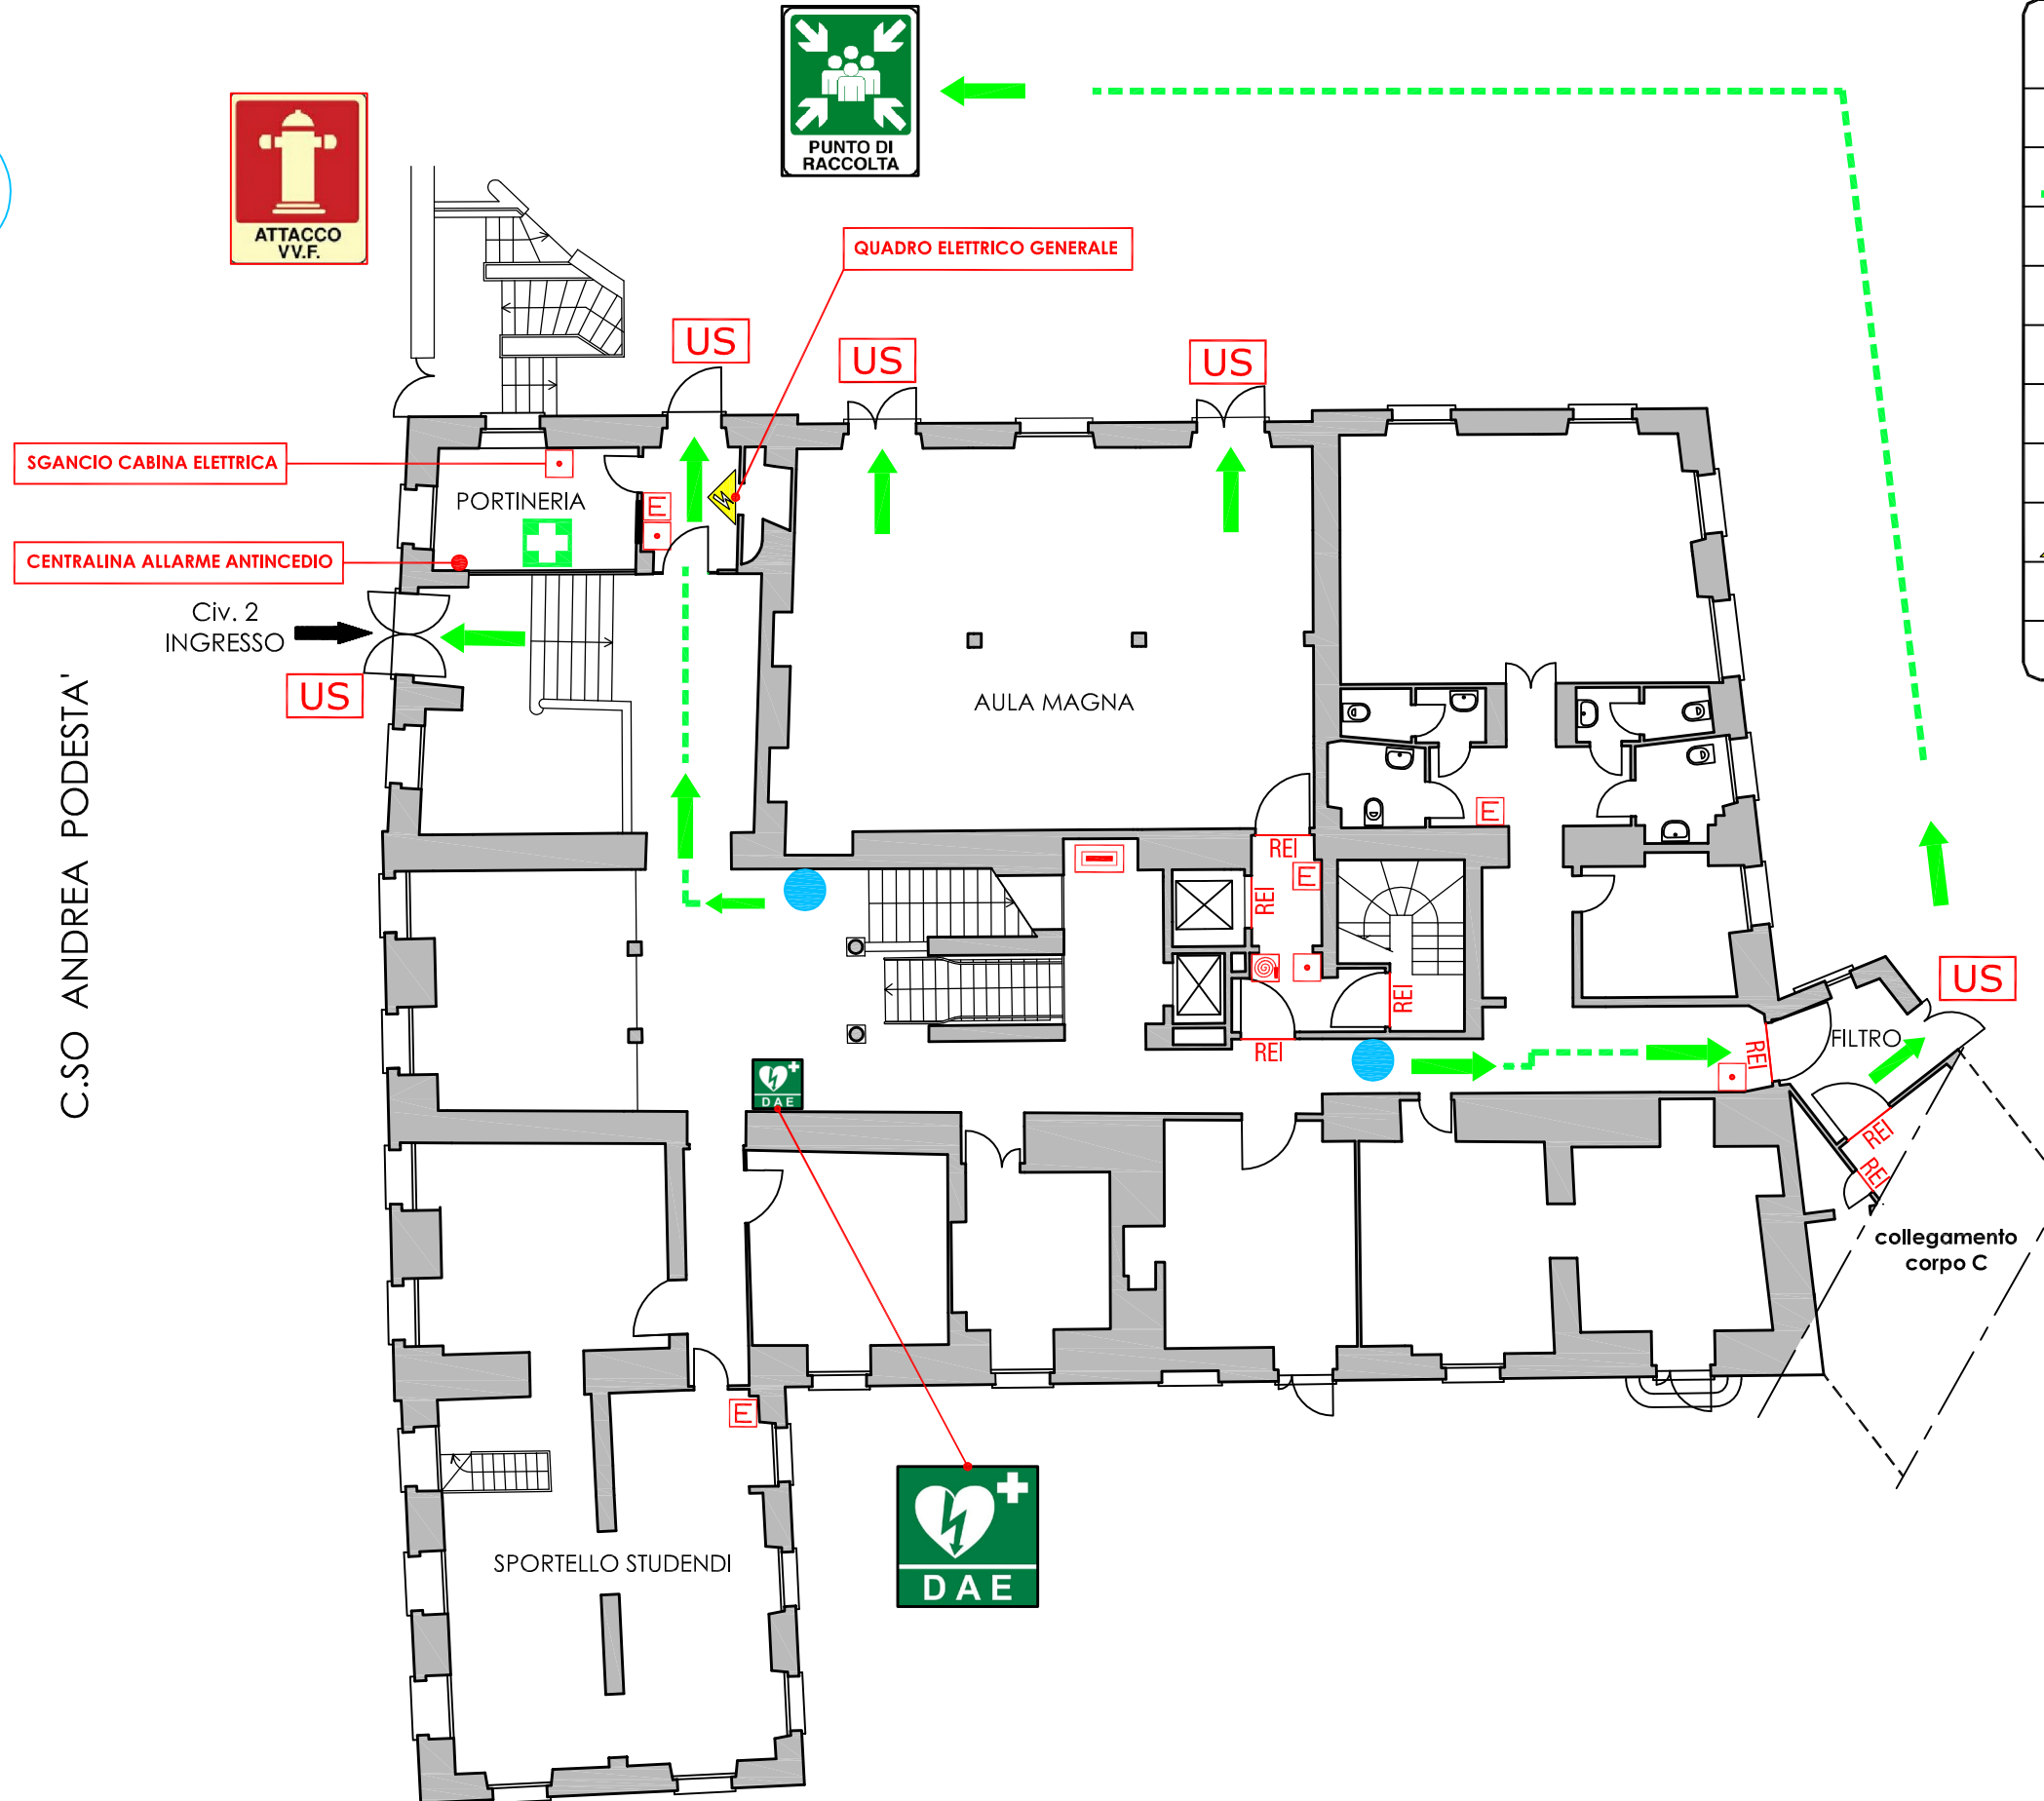

LEGENDA SEGNI GRAFICI - EMERGENZA

	VOI SIETE QUI - YOU ARE HERE
	PERCORSO DI ESODO
	USCITA DI SICUREZZA
	PULSANTE MANUALE DI ALLARME
	ESTINTORE PORTATILE
	IDRANTE A MURO CON TUBAZIONE FLESSIBILE E LANCIA
	PORTA A TENUTA DI FUMO RESISTENTE AL FUOCO
	QUADRO ELETTRICO
	CASSETTA DEL PRONTO SOCCORSO
	ARMADIO ATTREZZATURE ANTINCEDIO

C.SO ANDREA PODESTA'

Civ. 2
INGRESSO

QUADRO ELETTRICO GENERALE

US

US

US

SGANCIO CABINA ELETTRICA

PORTINERIA

CENTRALINA ALLARME ANTINCEDIO

AULA MAGNA

FILTRO

collegamento
corpo C

SPORTELLO STUDENTI