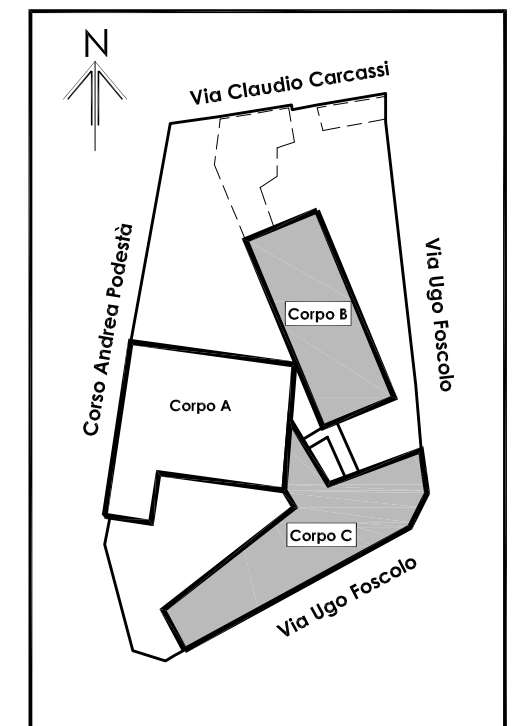

LEGENDA SEGNI GRAFICI - EMERGENZA

	VOI SIETE QUI - YOU ARE HERE
	PERCORSO DI ESODO
	USCITA DI SICUREZZA
	PULSANTE MANUALE DI ALLARME
	ESTINTORE PORTATILE
	IDRANTE A MURO CON TUBAZIONE FLESSIBILE E LANCIA
	PORTA A TENUTA DI FUMO RESISTENTE AL FUOCO
	QUADRO ELETTRICO
	CASSETTA DEL PRONTO SOCCORSO
	ARMADIO ATTREZZATURE ANTINCEDIO

C.SO ANDREA PODESTA'

Civ. 2
INGRESSO

QUADRO ELETTRICO GENERALE

US

US

US

SGANCIO CABINA ELETTRICA

PORTINERIA