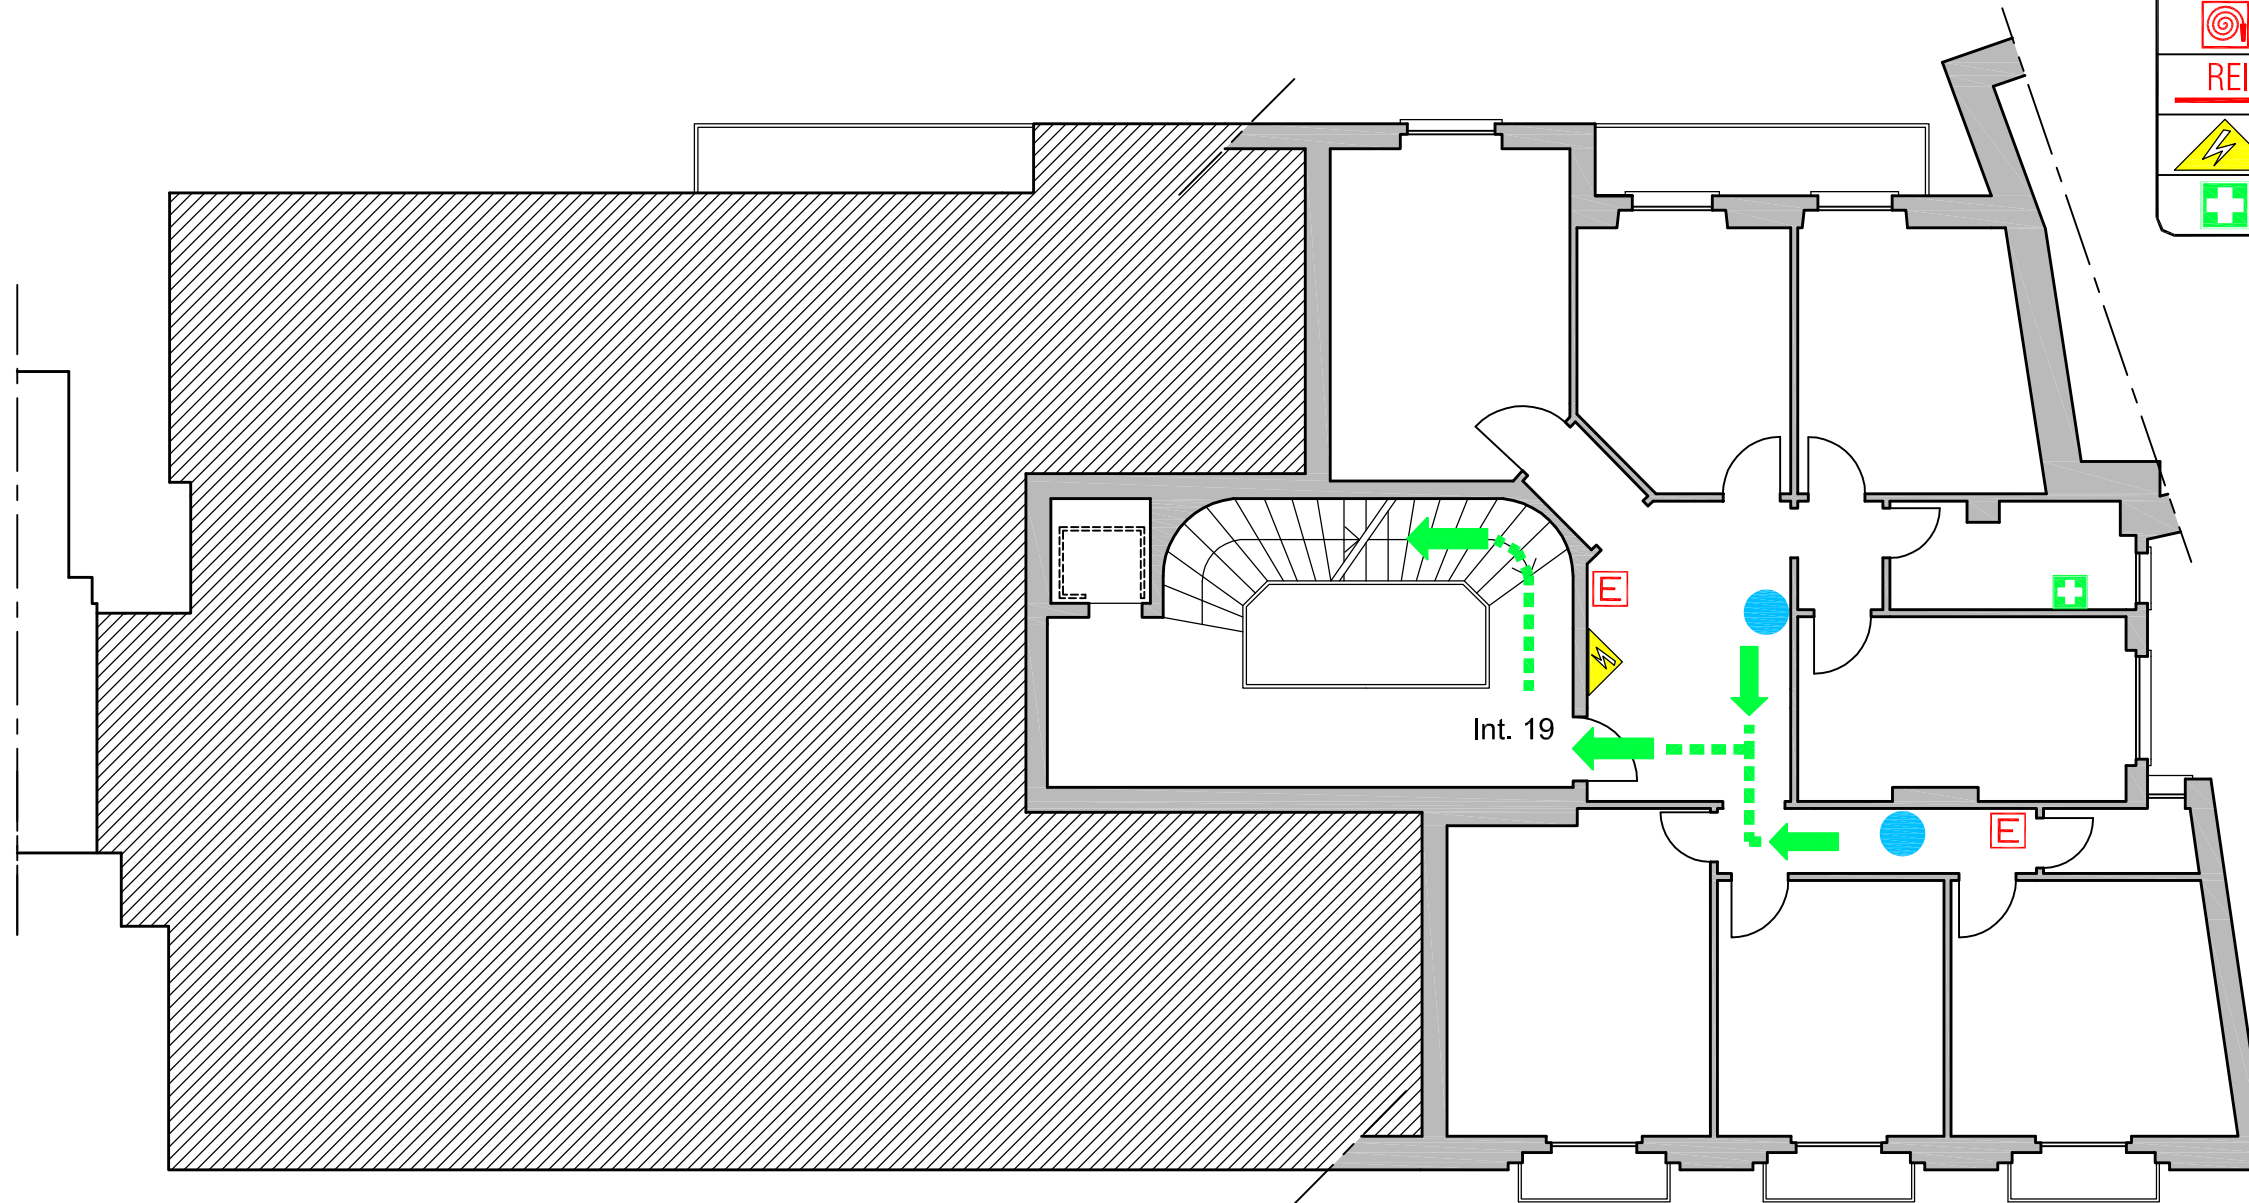

UNIVERSITA' DEGLI STUDI DI GENOVA

Via Balbi, 30

OGGETTO DELLA TAVOLA:

Percorsi di esodo - Piano Sesto

AGGIORNAMENTO DEL:

12/10/2020

Servizio Gestione Salute e Sicurezza

LEGENDA SEGNI GRAFICI - EMERGENZA

	VOI SIETE QUI - YOU ARE HERE
	PERCORSO DI ESODO
	USCITA DI SICUREZZA
	PULSANTE MANUALE DI ALLARME
	ESTINTORE PORTATILE
	IDRANTE A MURO CON TUBAZIONE FLESSIBILE E LANCIA
	PORTA A TENUTA DI FUMO RESISTENTE AL FUOCO
	QUADRO ELETTRICO
	CASSETTA DEL PRONTO SOCCORSO