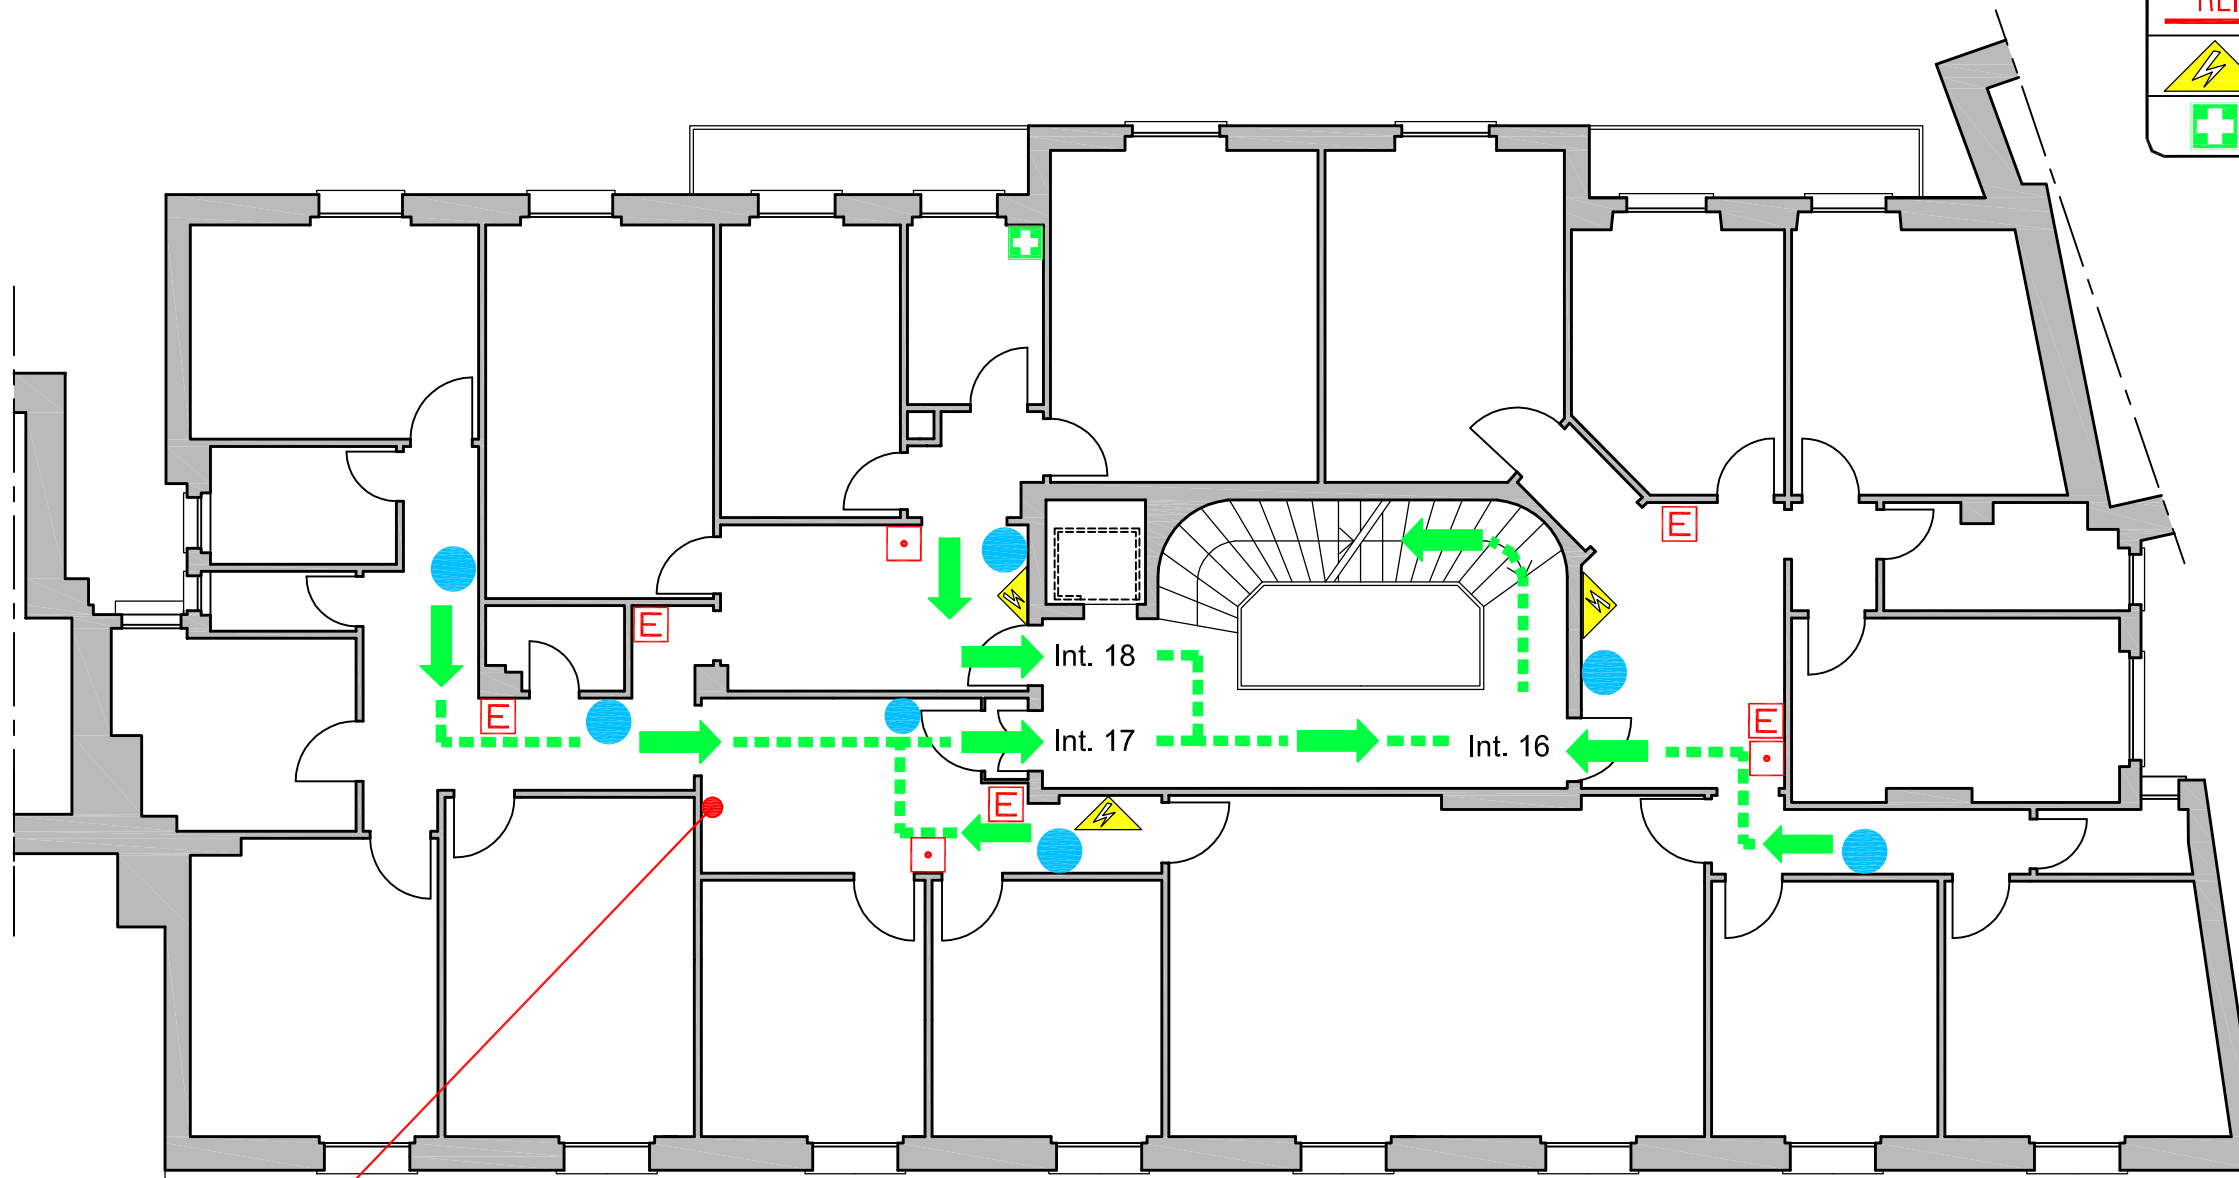

LEGENDA SEGNI GRAFICI - EMERGENZA

	VOI SIETE QUI - YOU ARE HERE
	PERCORSO DI ESODO
	USCITA DI SICUREZZA
	PULSANTE MANUALE DI ALLARME
	ESTINTORE PORTATILE
	IDRANTE A MURO CON TUBAZIONE FLESSIBILE E LANCIA
	PORTA A TENUTA DI FUMO RESISTENTE AL FUOCO
	QUADRO ELETTRICO
	CASSETTA DEL PRONTO SOCCORSO

tastiera remota
impianto allarme antincendio

VIA BALBI