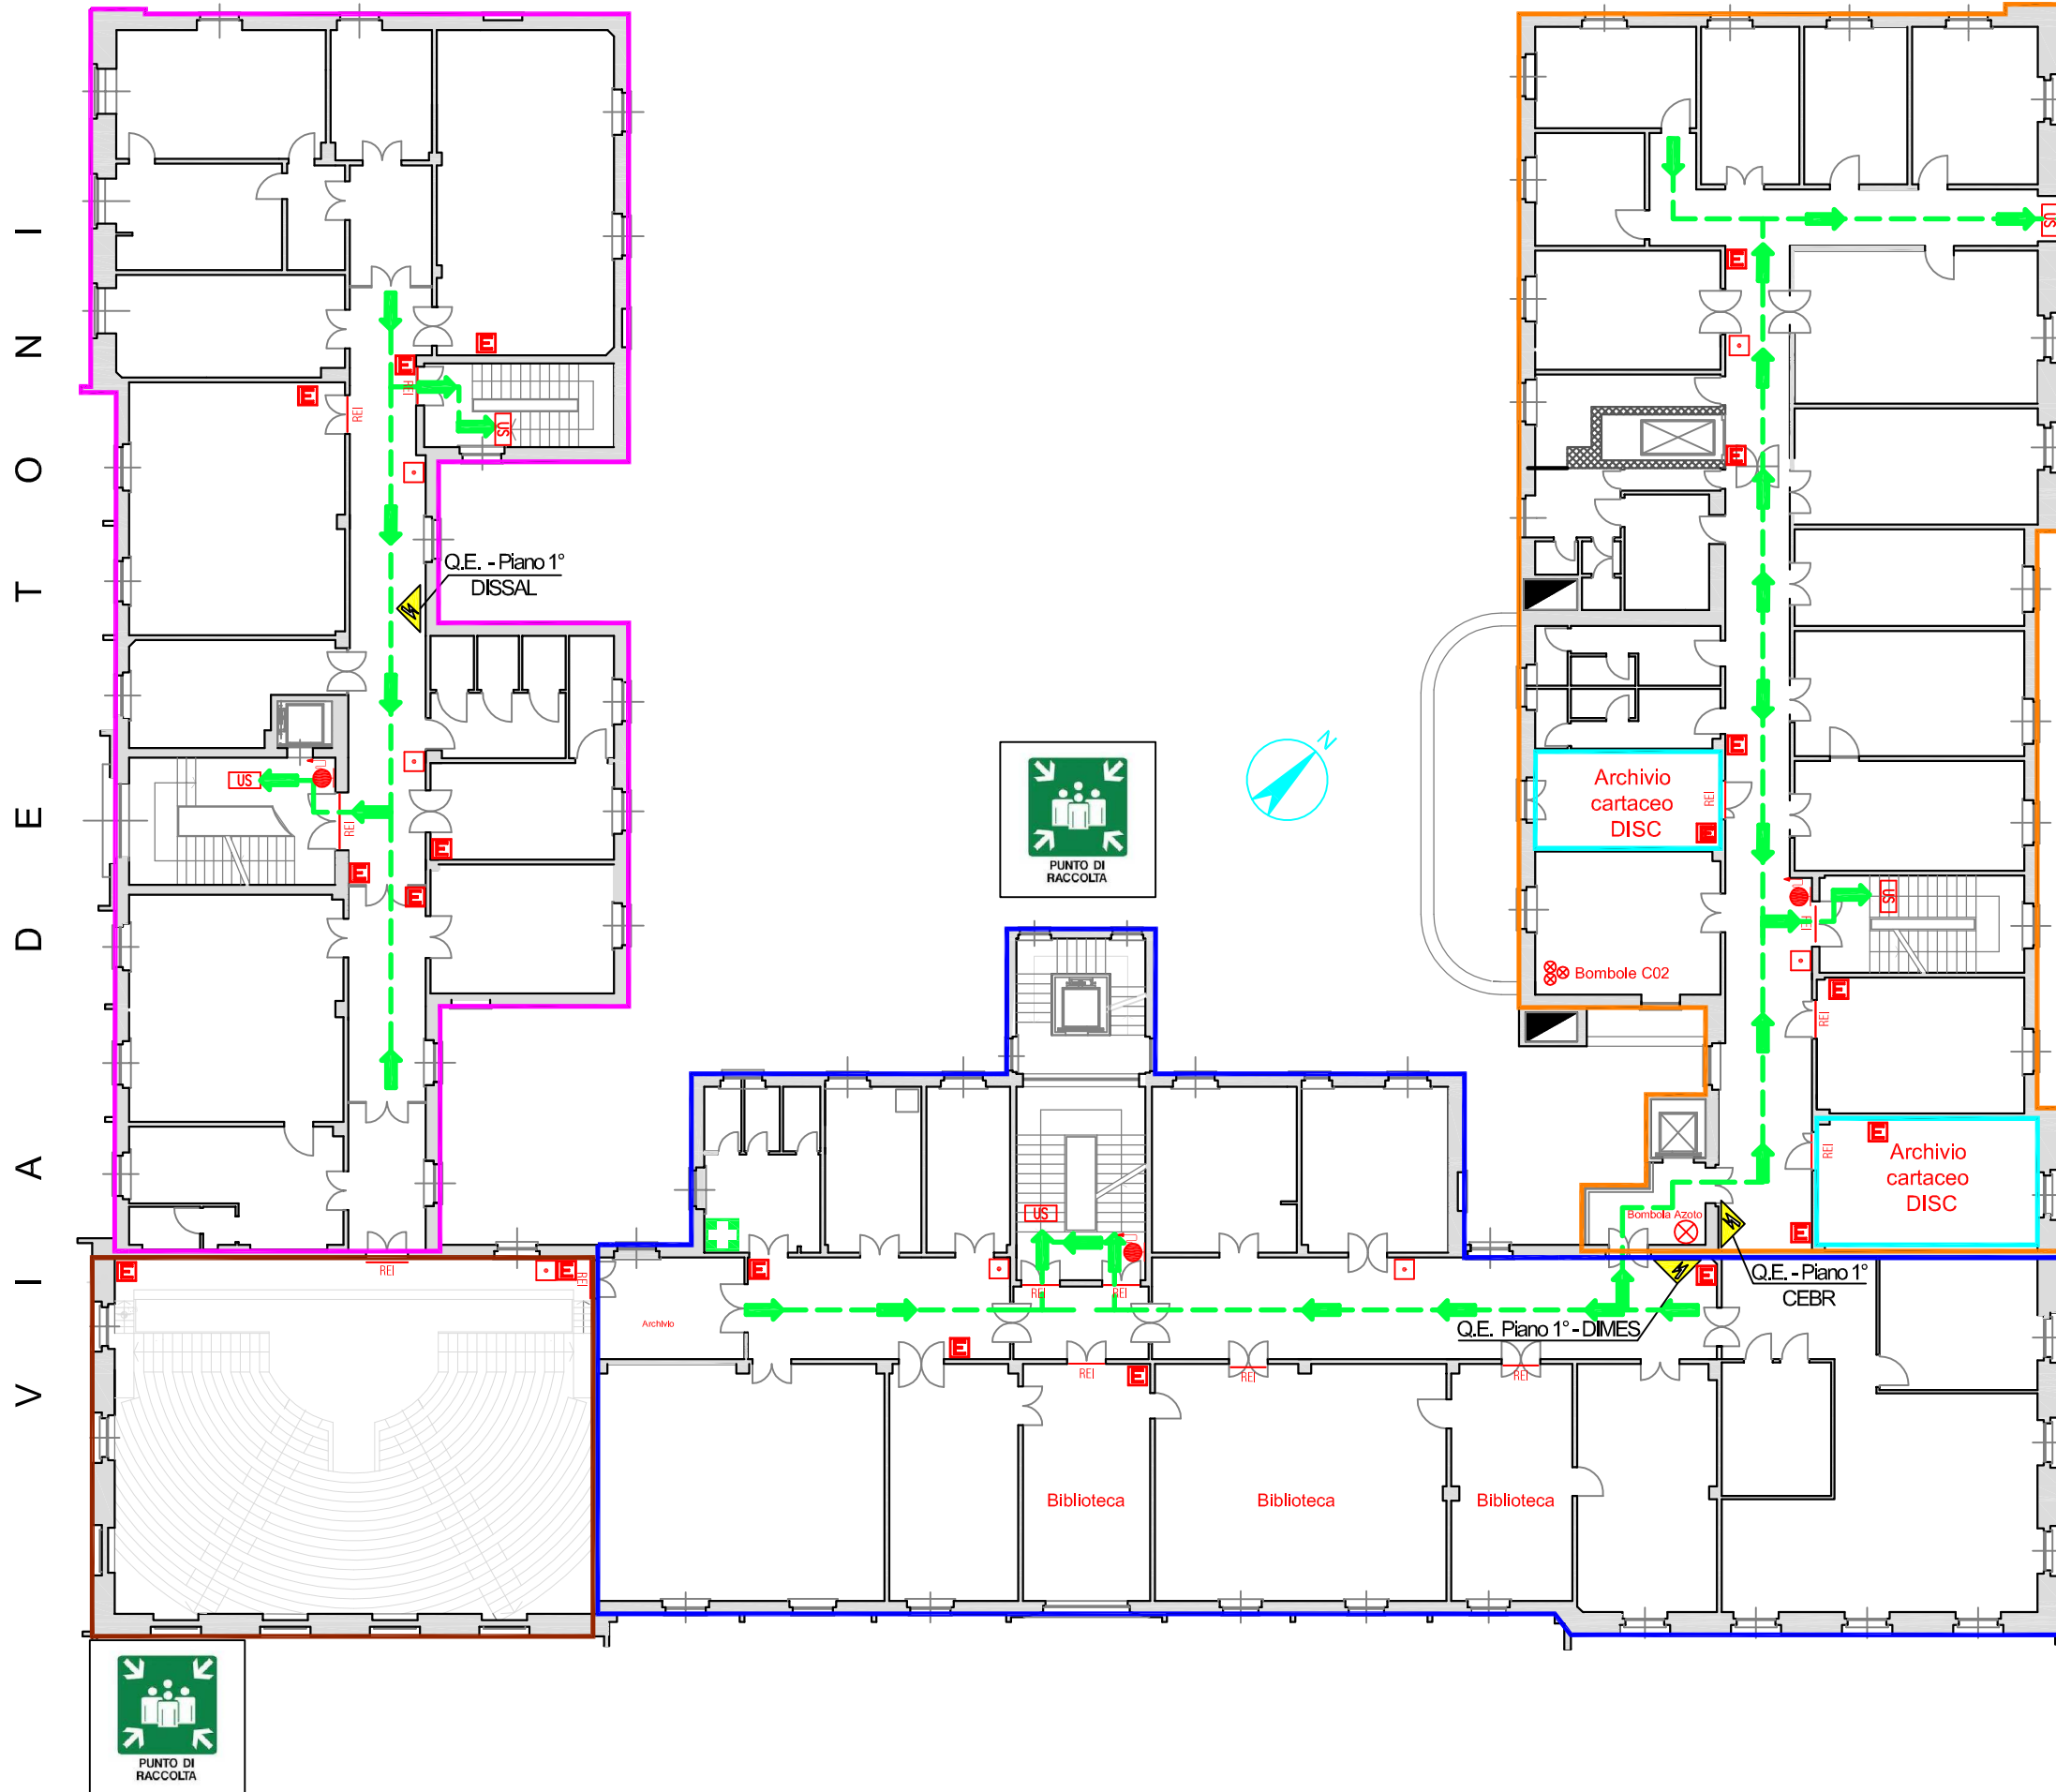

V I A M A R S A N O

LEGENDA SEGNI GRAFICI - EMERGENZA	
	VOI SIETE QUI
	PERCORSO DI ESODO
	USCITA DI SICUREZZA
	PULSANTE MANUALE DI ALLARME
	ESTINTORE PORTATILE
	IDRANTE A MURO CON TUBAZIONE FLESSIBILE E LANCIA
	PORTA A TENUTA DI FUMO RESISTENTE AL FUOCO
	CENTRALINA ANTINCENDIO
	PULSANTE DI SGANCIO
	QUADRO ELETTRICO
	CASSETTA DEL PRONTO SOCCORSO

LEGENDA LOCALI DI COMPETENZA	
	LOCALI DISSAL
	LOCALI DIMES
	LOCALI DISC
	LOCALI SCUOLA
	LOCALI CEBR

Scala Esterna di Emergenza