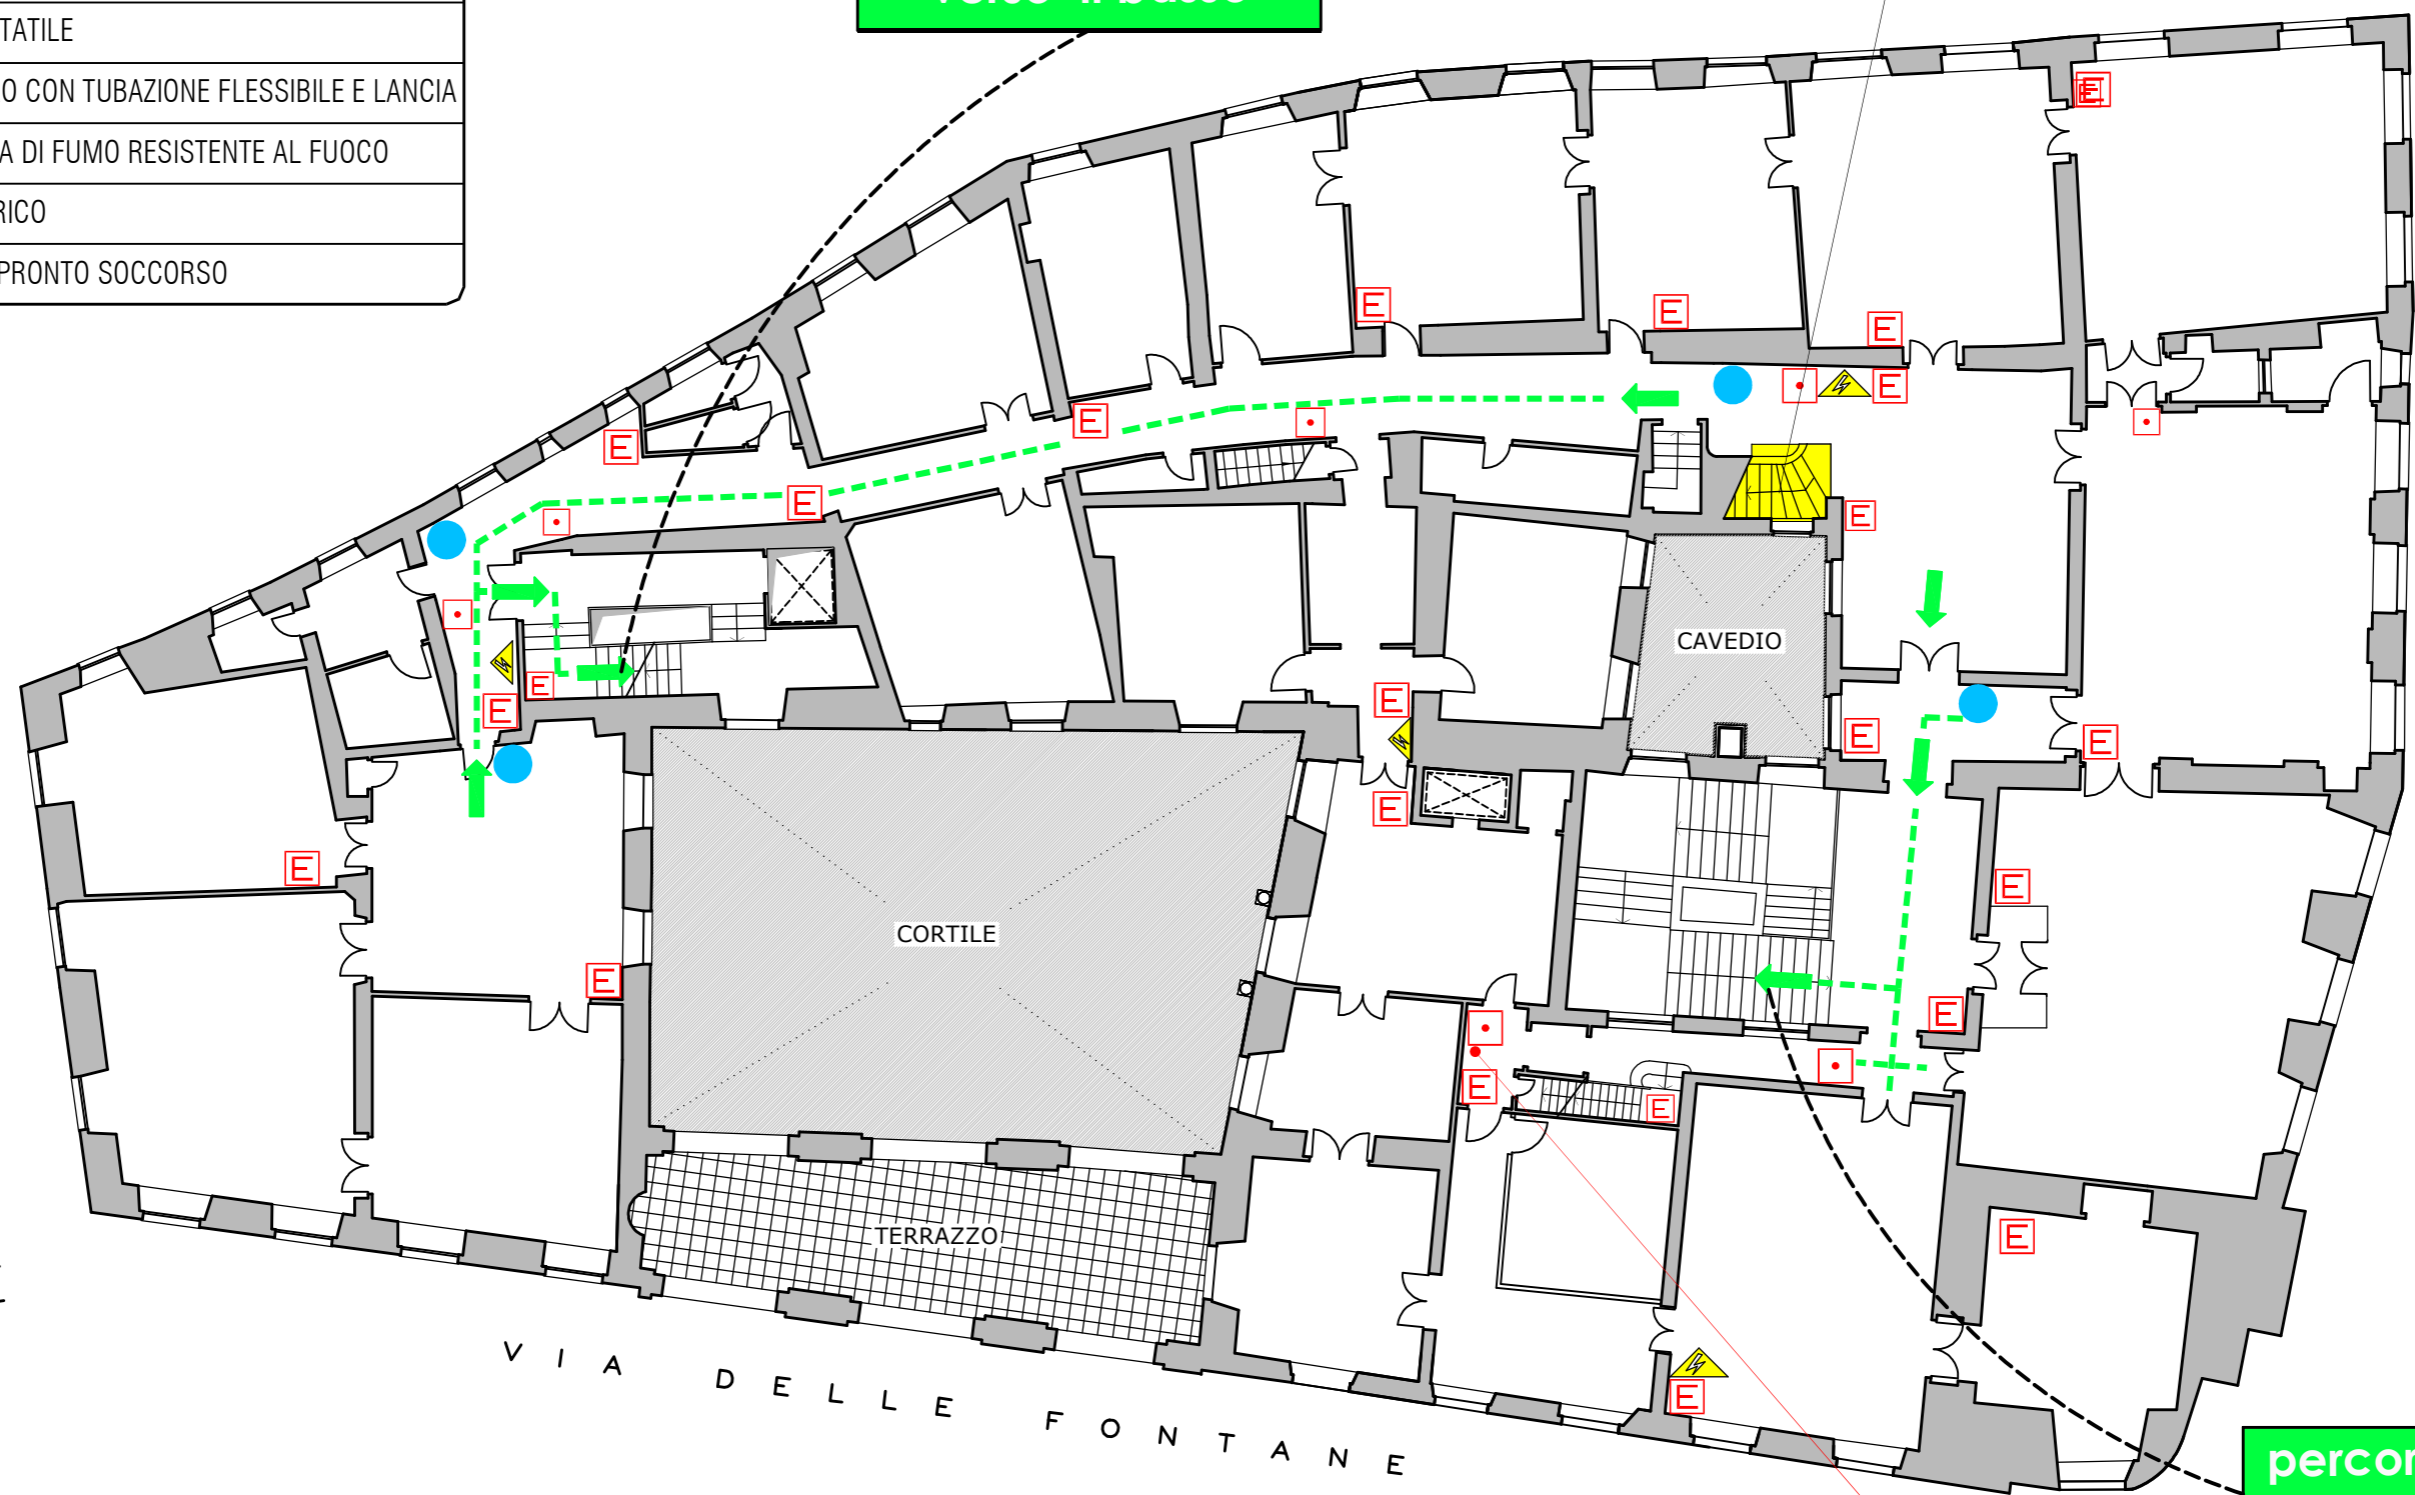

LEGENDA SEGNI GRAFICI - EMERGENZA

	VOI SIETE QUI
	PERCORSO DI ESODO
	USCITA DI SICUREZZA
	PULSANTE MANUALE DI ALLARME
	ESTINTORE PORTATILE
	IDRANTE A MURO CON TUBAZIONE FLESSIBILE E LANCIA
	PORTA A TENUTA DI FUMO RESISTENTE AL FUOCO
	QUADRO ELETTRICO
	CASSETTA DEL PRONTO SOCCORSO

percorso di esodo verso il basso

ACCESSO SCALA INTERDETTO AREA DI CANTIERE

percorso di esodo verso il basso

centralina sistema rilevazione incendi