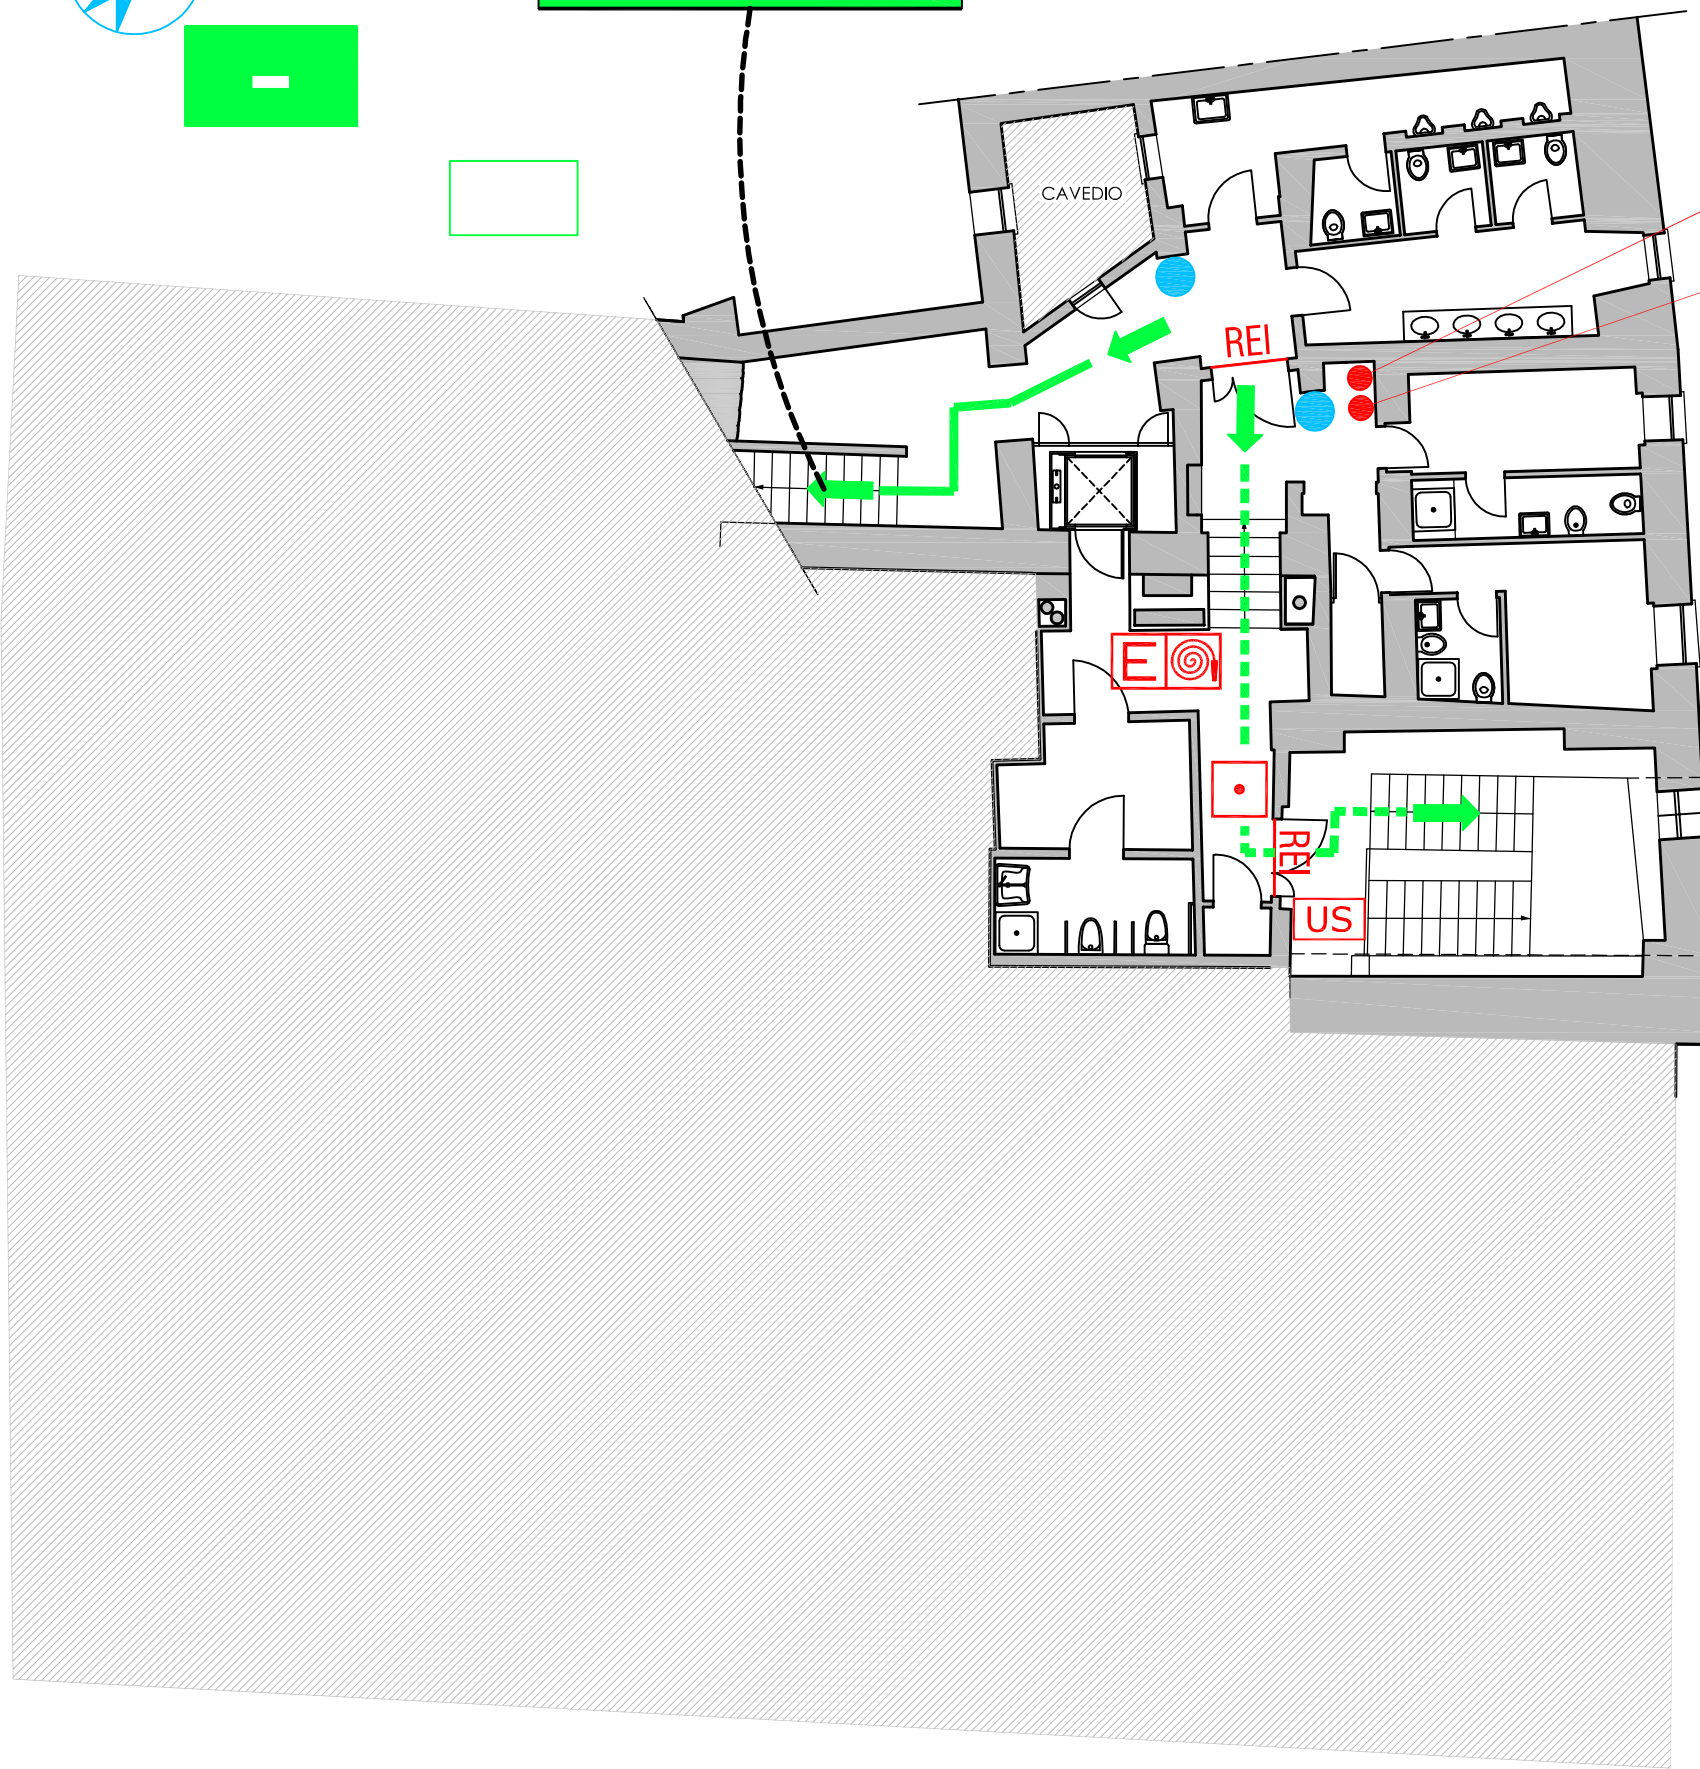

**percorso di esodo verso l'alto**

LEGENDA SEGNI GRAFICI - EMERGENZA	
	VOI SIETE QUI
	PERCORSO DI ESODO PRINCIPALE
	PERCORSO DI ESODO SECONDARIO
	USCITA DI SICUREZZA
	PULSANTE MANUALE DI ALLARME
	ESTINTORE PORTATILE
	IDRANTE A MURO CON TUBAZIONE FLESSIBILE E LANCIA
	PORTA A TENUTA DI FUMO RESISTENTE AL FUOCO
	QUADRO ELETTRICO
	CASSETTA DEL PRONTO SOCCORSO

Via di Mascherona

armadio antincendio

Via di Mascherona