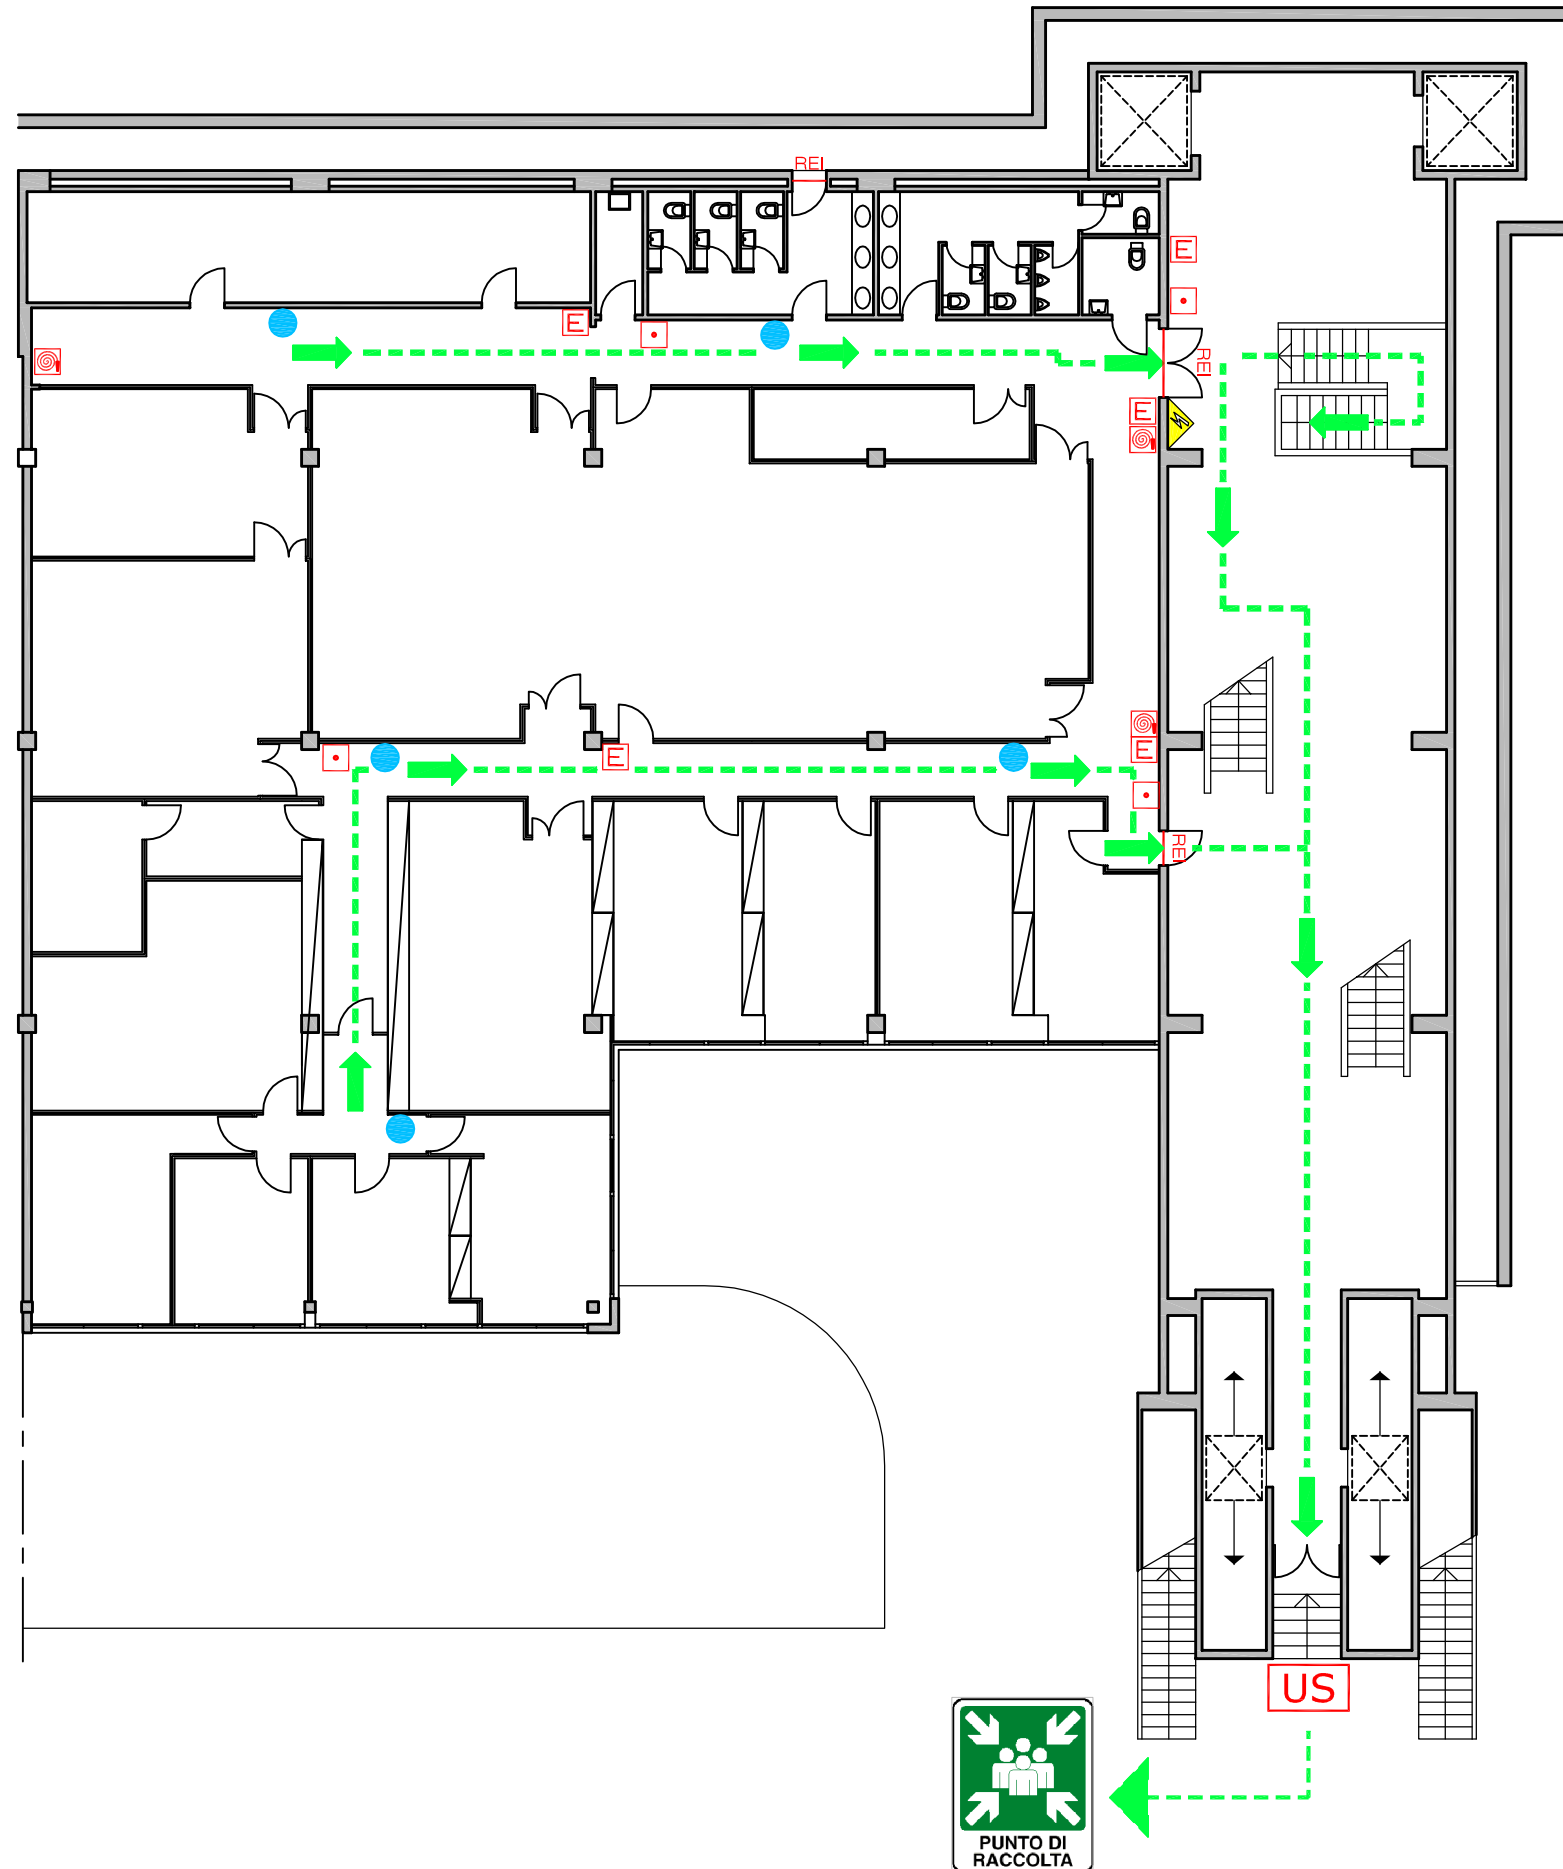

LEGENDA SEGNI GRAFICI - EMERGENZA

	VOI SIETE QUI - YOU ARE HERE
	PERCORSO DI ESODO
	USCITA DI SICUREZZA
	PULSANTE MANUALE DI ALLARME
	ESTINTORE PORTATILE
	IDRANTE A MURO CON TUBAZIONE FLESSIBILE E LANCIA
	PORTA A TENUTA DI FUMO RESISTENTE AL FUOCO
	QUADRO ELETTRICO - ARMADIO ELETTRICO
	CASSETTA DEL PRONTO SOCCORSO