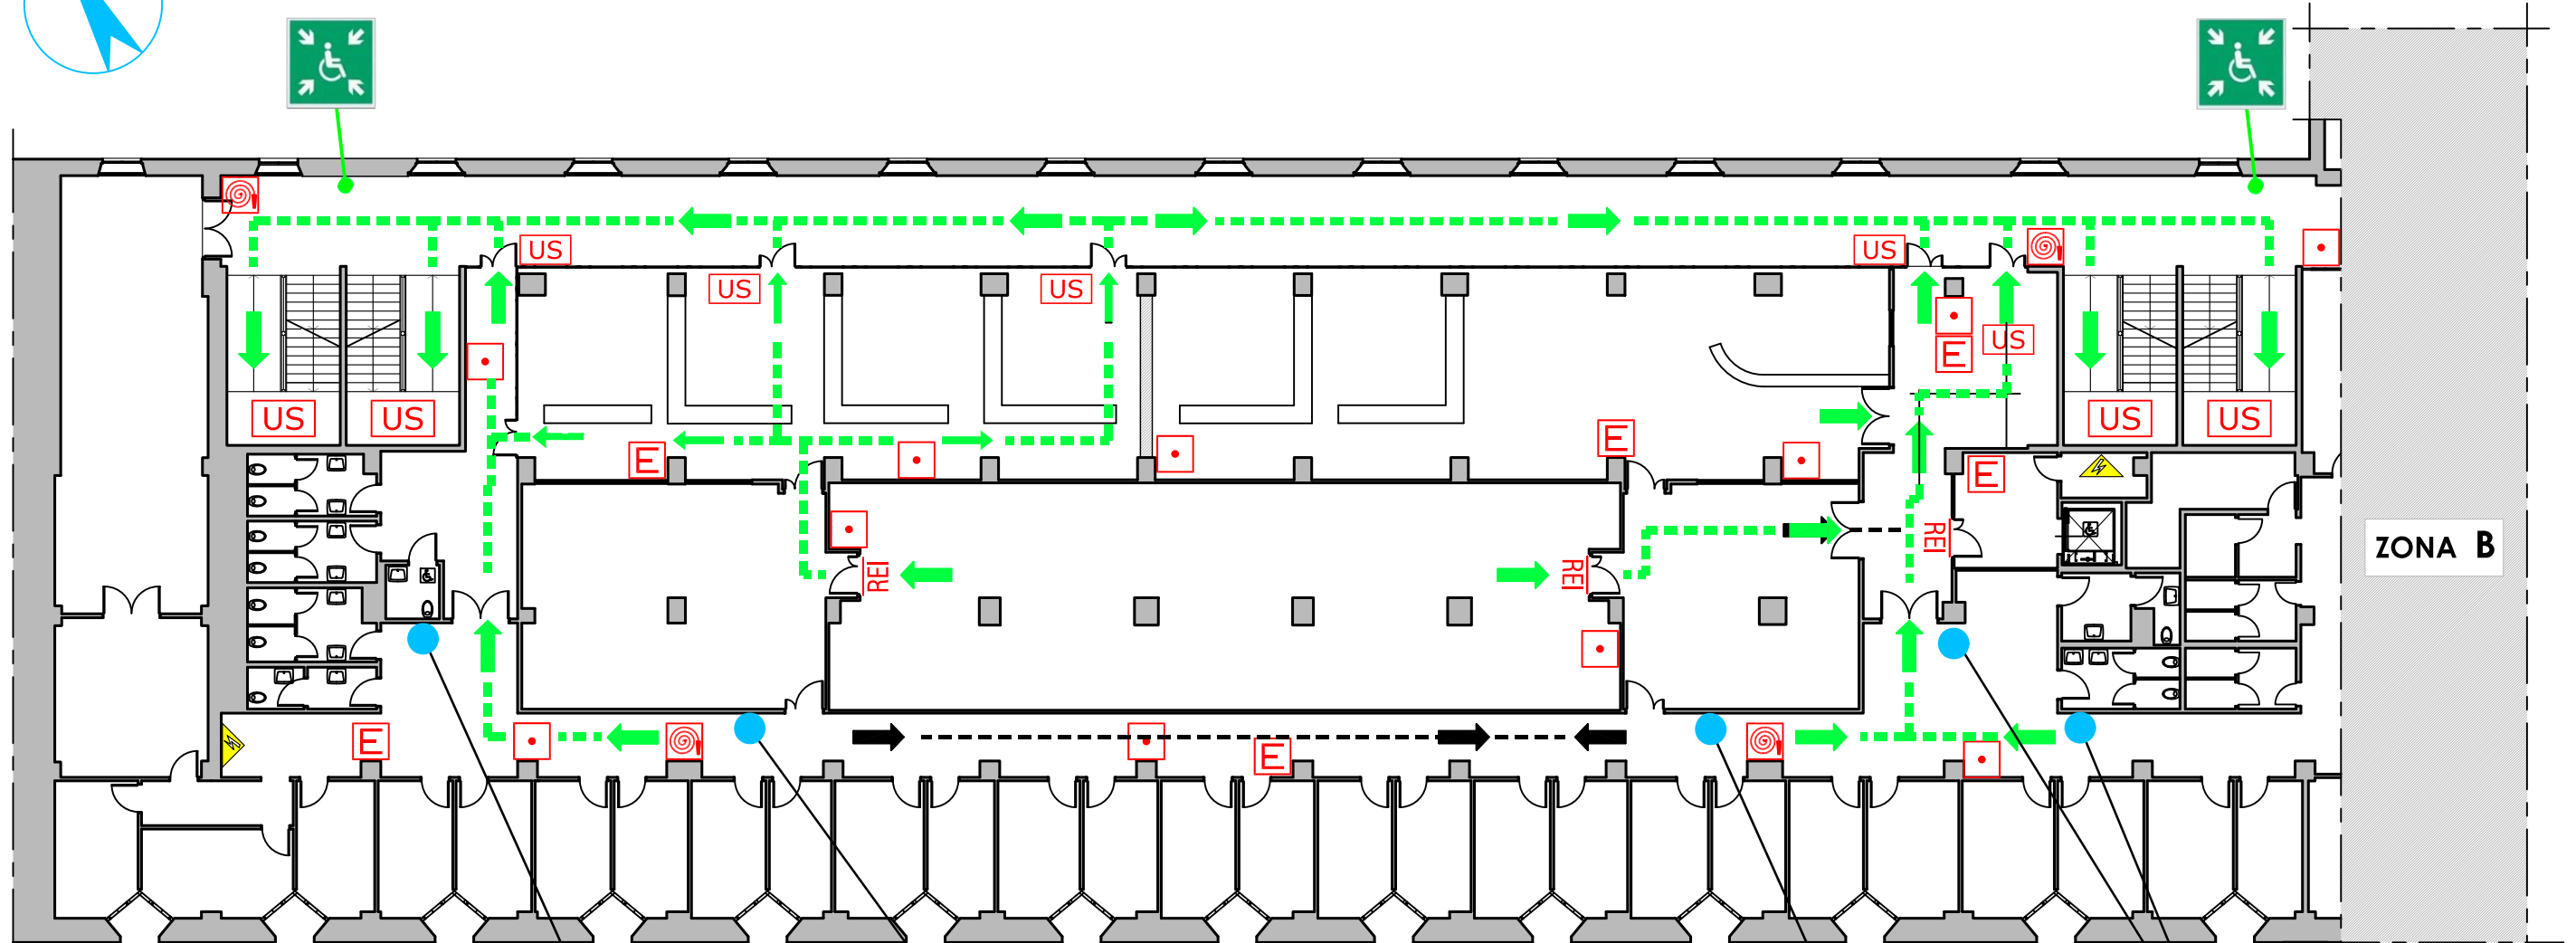

LEGENDA SEGNI GRAFICI - EMERGENZA

| | |
|--|--|
| | VOI SIETE QUI - YOU ARE HERE |
| | PERCORSO DI ESODO |
| | USCITA DI SICUREZZA |
| | PULSANTE MANUALE DI ALLARME |
| | ESTINTORE PORTATILE |
| | IDRANTE A MURO CON TUBAZIONE FLESSIBILE E LANCIA |
| | PORTA A TENUTA DI FUMO RESISTENTE AL FUOCO |
| | QUADRO ELETTRICO |
| | CASSETTA DEL PRONTO SOCCORSO |