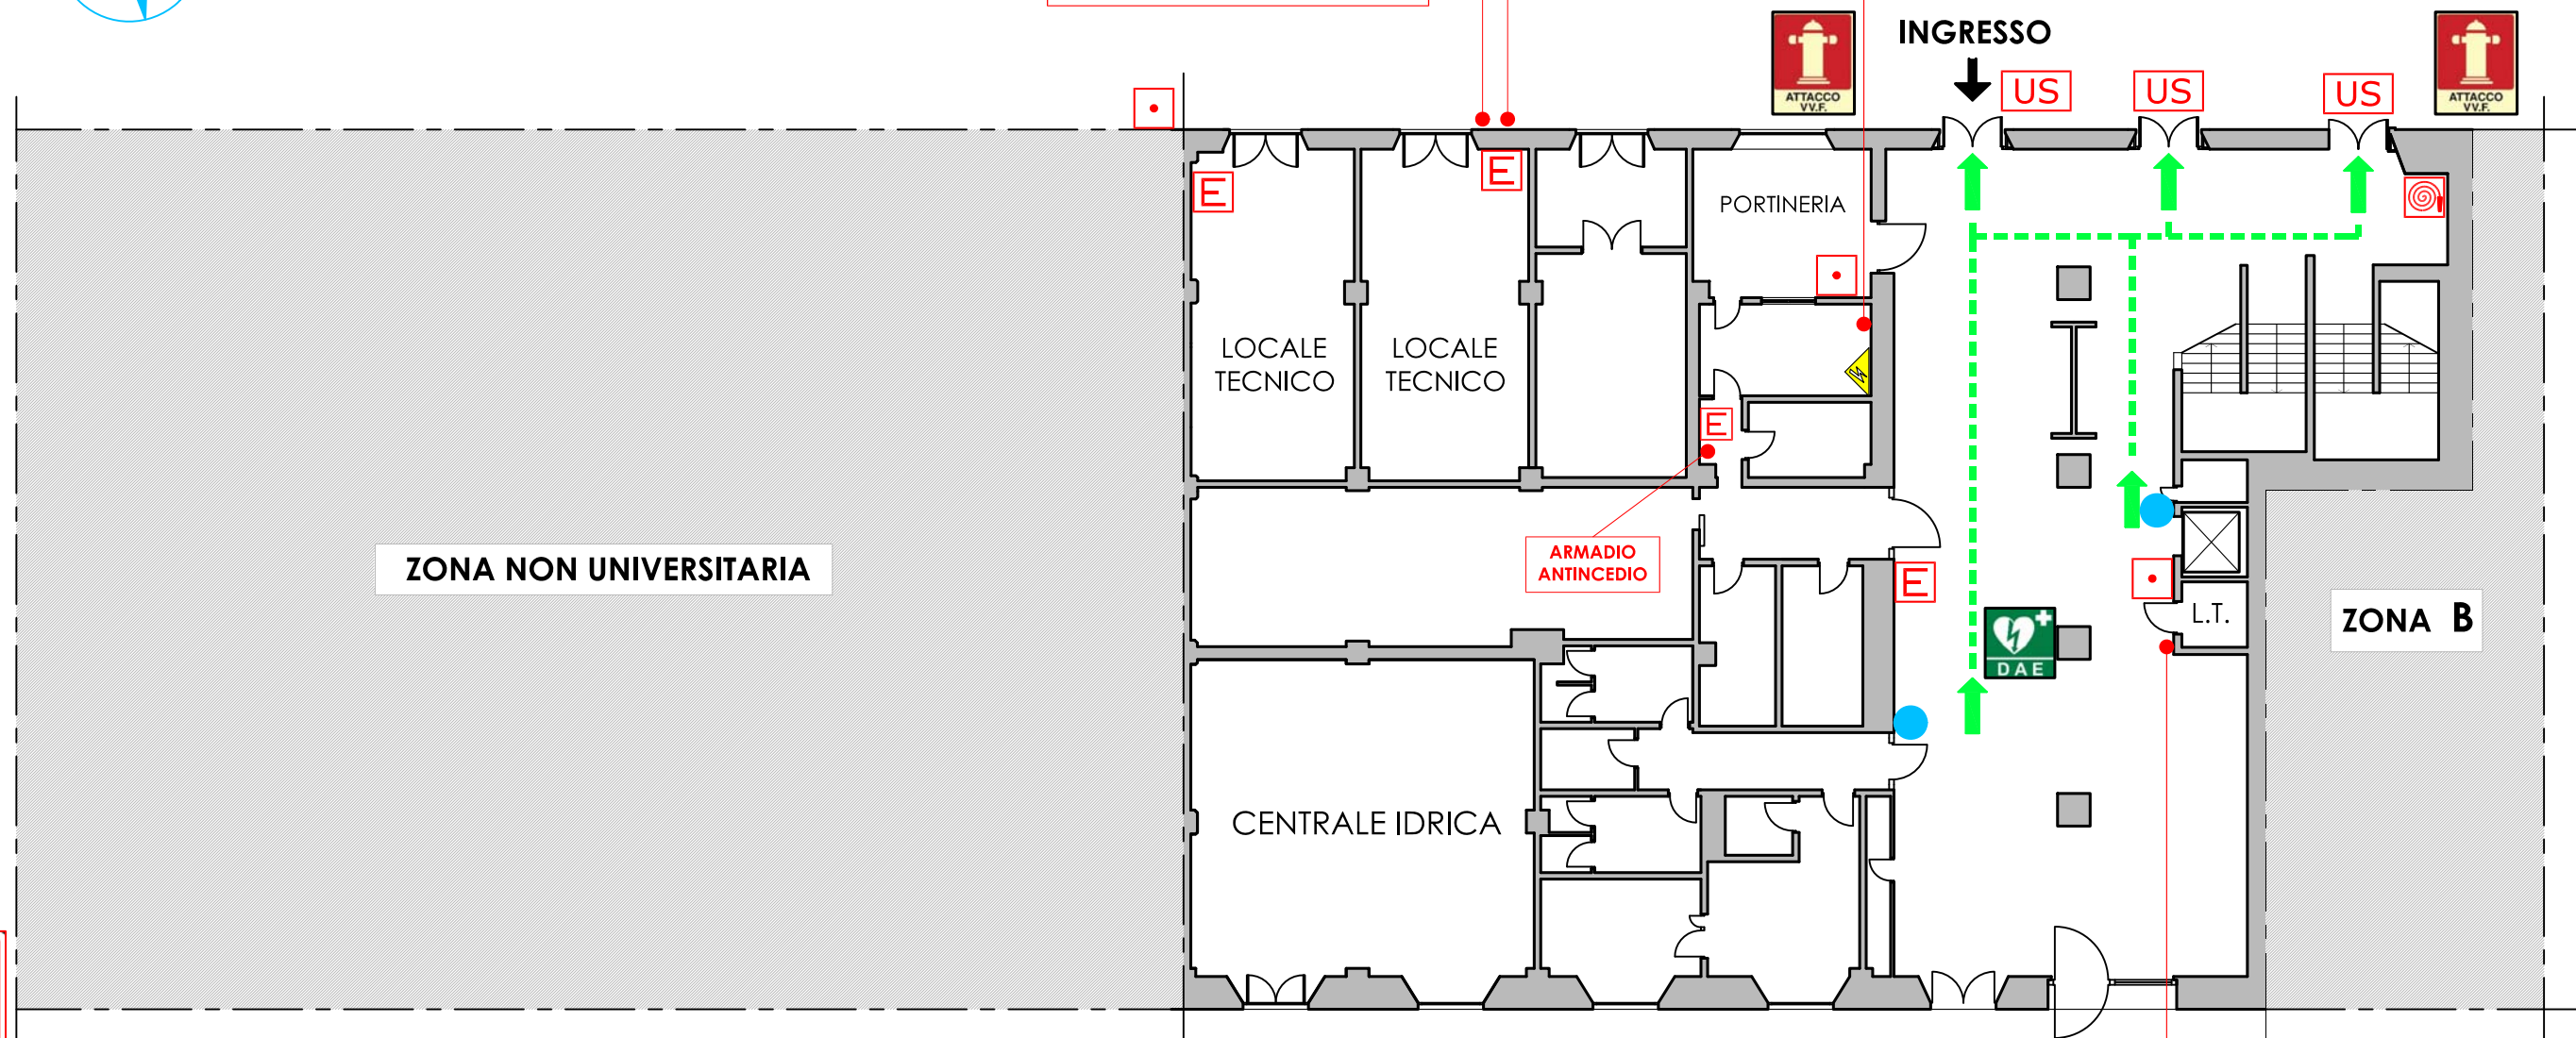

LEGENDA SEGNI GRAFICI - EMERGENZA

	VOI SIETE QUI - YOU ARE HERE
	PERCORSO DI ESODO
	USCITA DI SICUREZZA
	PULSANTE MANUALE DI ALLARME
	ESTINTORE PORTATILE
	ESTINTORE CARRELLATO
	IDRANTE A MURO CON TUBAZIONE FLESSIBILE E LANCIA
	PORTA A TENUTA DI FUMO RESISTENTE AL FUOCO
	QUADRO ELETTRICO
	CASSETTA DEL PRONTO SOCCORSO

CENTRALINA ANTINCENDIO

INTERRUTTORE ELETTRICO GENERALE

SGANCIO CABINA ELETTRICA